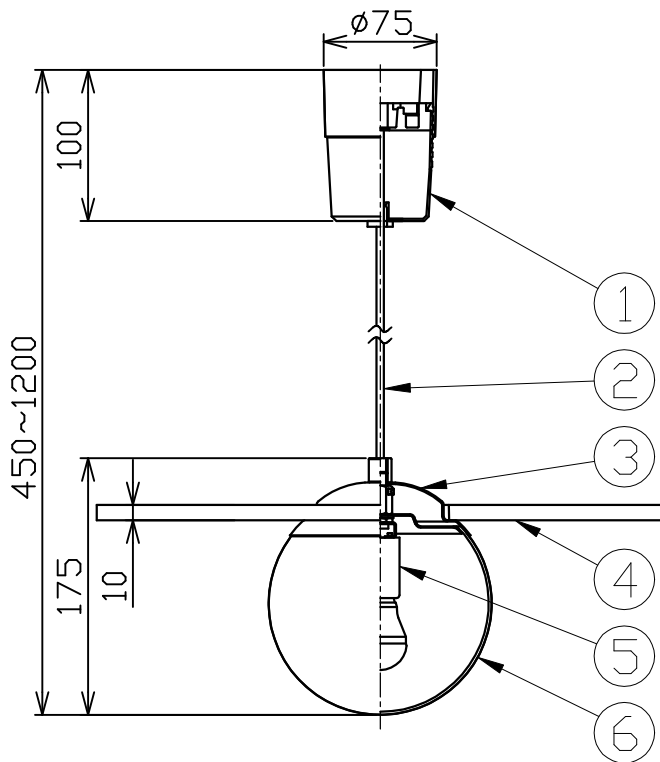

|    |           |
|----|-----------|
| 型番 | MPN062S-Y |
|----|-----------|

| 部番 | 部品名                  | 数量 | 材質   | 摘要     |
|----|----------------------|----|------|--------|
| 1  | コード収納引掛<br>シーリングキャップ | 1  | ABS  | 白色     |
| 2  | コード                  | 1  |      | グリーン   |
| 3  | 上面カバー                | 1  | 鉄鋼   | 白色塗装   |
| 4  | 飾り                   | 1  | MDF  | イエロー塗装 |
| 5  | ソケット                 | 1  |      | E17    |
| 6  | セード                  | 1  | PMMA | 乳半色    |

姿 図

| 定格電圧<br>(V) | 周波数<br>(Hz) | 消費電力<br>(W) |
|-------------|-------------|-------------|
| 100         | 50/60       | 7.6         |

**⚠ 安全に関するご注意**

- 必ず適合ランプをご使用ください。指定外のランプを使用すると火災の原因となります。
- 本器具は、5~35℃の温度範囲で使用するように設計しています。高温で使用すると火災の原因となります。
- 本器具は、屋内専用です。屋外や水気・湿気のある場所及び腐食性ガス等の発生する場所では使用できません。器具落下・感電の原因となります。
- 本器具は、天井取付専用です。指定以外の取付けを行うと火災・器具落下の原因となります。

| 品名          | LEDペンダント | 特記事項  |    |    |
|-------------|----------|---|----|----|
| 取付形態        | 天井取付専用   | <ul style="list-style-type: none"> <li>• 傾斜天井取付不可</li> <li>• 本体、飾り別梱包</li> <li>• 六角レンチ付属</li> </ul> |    |    |
| 接続方法        | 引掛シーリング  |   |    |    |
| 色温度         | 2700K    |   |    |    |
| 平均演色評価数     | Ra83     |   |    |    |
| 光源寿命        | 40000H   |   |    |    |
| 光源光束        | 760lm    | 適合ランプ   | 承認 | 担当 |
| 固有エネルギー消費効率 | 100lm/W  | LDA8L-G-E17-6T5 (E26) x1  | 浅川 | 市嶋 |
| 質量          | 1.2kg    |   |    |    |