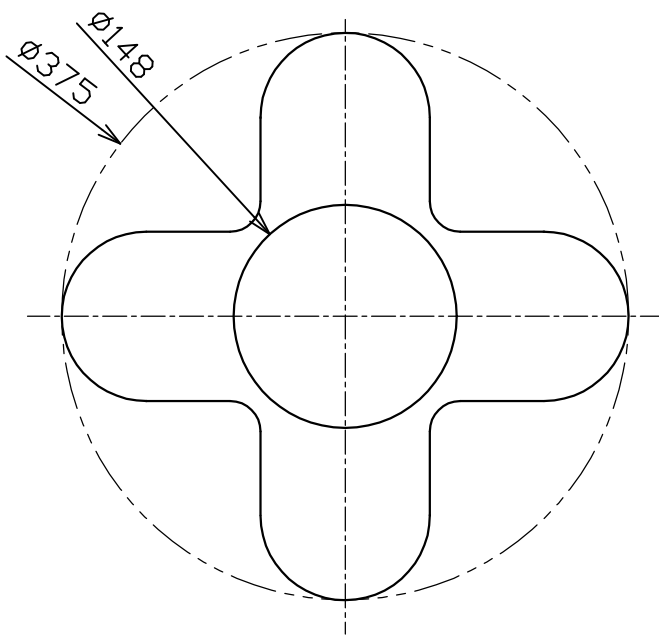

|    |           |
|----|-----------|
| 型番 | MPN062S-Y |
|----|-----------|

| 部番 | 部品名                  | 数量 | 材質   | 摘要     |
|----|----------------------|----|------|--------|
| 1  | コード収納引掛<br>シーリングキャップ | 1  | ABS  | 白色     |
| 2  | コード                  | 1  |      | グリーン   |
| 3  | 上面カバー                | 1  | 鉄鋼   | 白色塗装   |
| 4  | 飾り                   | 1  | MDF  | イエロー塗装 |
| 5  | ソケット                 | 1  |      | E17    |
| 6  | セード                  | 1  | PMMA | 乳半色    |

姿 図

| 定格電圧<br>(V) | 周波数<br>(Hz) | 消費電力<br>(W) |
|-------------|-------------|-------------|
| 100         | 50/60       | 7.6         |

**⚠ 安全に関するご注意**

- 必ず適合ランプをご使用ください。指定外のランプを使用すると火災の原因となります。
- 本器具は、5~35℃の温度範囲で使用するように設計しています。高温で使用すると火災の原因となります。
- 本器具は、屋内専用です。屋外や水気・湿気のある場所及び腐食性ガス等の発生する場所では使用できません。器具落下・感電の原因となります。
- 本器具は、天井取付専用です。指定以外の取付けを行うと火災・器具落下の原因となります。