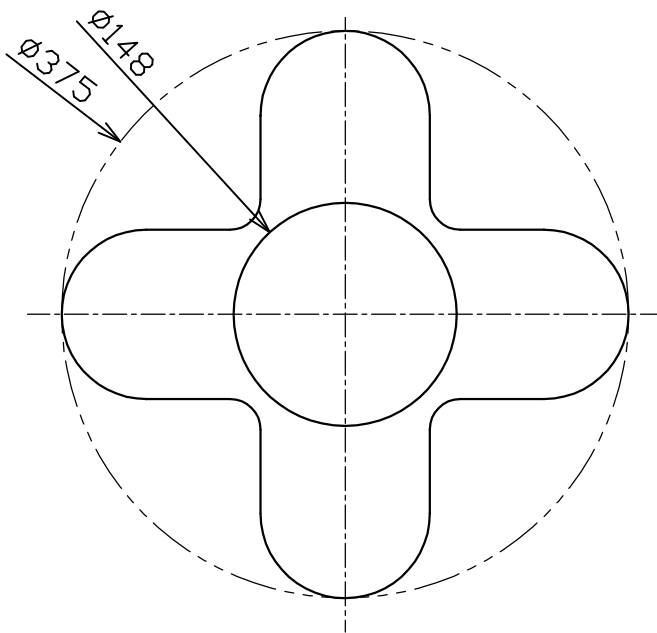

|    |           |
|----|-----------|
| 型番 | MPN062S-E |
|----|-----------|

| 部番 | 部品名                  | 数量 | 材質   | 摘要     |
|----|----------------------|----|------|--------|
| 1  | コード収納引掛<br>シーリングキャップ | 1  | ABS  | 白色     |
| 2  | コード                  | 1  |      | グリーン   |
| 3  | 上面カバー                | 1  | 鉄鋼   | 白色塗装   |
| 4  | 飾り                   | 1  | MDF  | グリーン塗装 |
| 5  | ソケット                 | 1  |      | E17    |
| 6  | セード                  | 1  | PMMA | 乳白色    |