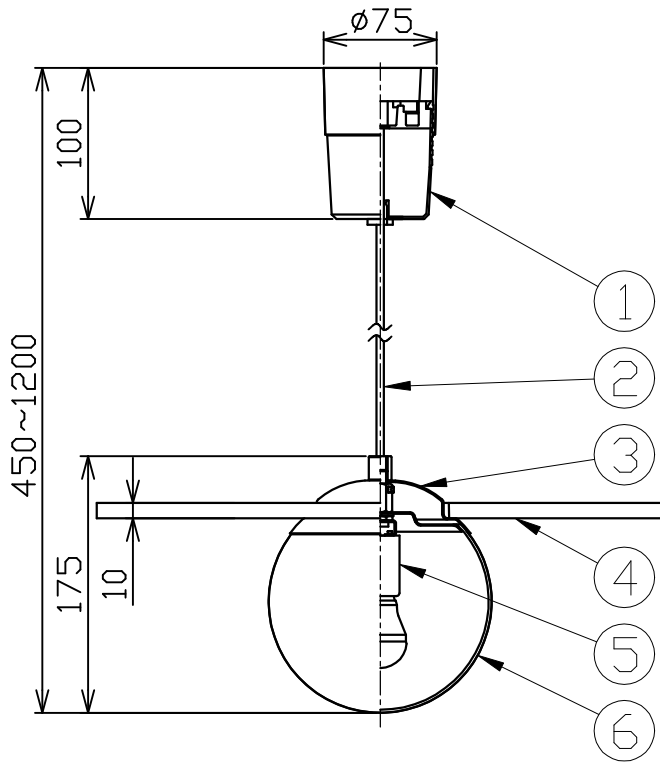

|    |           |
|----|-----------|
| 型番 | MPN062S-E |
|----|-----------|

| 部番 | 部品名                  | 数量 | 材質   | 摘要     |
|----|----------------------|----|------|--------|
| 1  | コード収納引掛<br>シーリングキャップ | 1  | ABS  | 白色     |
| 2  | コード                  | 1  |      | グリーン   |
| 3  | 上面カバー                | 1  | 鉄鋼   | 白色塗装   |
| 4  | 飾り                   | 1  | MDF  | グリーン塗装 |
| 5  | ソケット                 | 1  |      | E17    |
| 6  | セード                  | 1  | PMMA | 乳白色    |

| 品名          | LEDペンダント | 特記事項  |    |    |
|-------------|----------|---|----|----|
| 取付形態        | 天井取付専用   | <ul style="list-style-type: none"> <li>傾斜天井取付不可</li> <li>本体、飾り別梱包</li> <li>六角レンチ付属</li> </ul> |    |    |
| 接続方法        | 引掛シーリング  |   |    |    |
| 色温度         | 2700K    |   |    |    |
| 平均演色評価数     | Ra83     |   |    |    |
| 光源寿命        | 40000H   |   |    |    |
| 光源光束        | 760lm    | 適合ランプ   | 承認 | 担当 |
| 固有エネルギー消費効率 | 100lm/W  | LDA8L-G-E17-6T5 (E26) x1  | 浅川 | 市嶋 |
| 質量          | 1.2kg    |   |    |    |