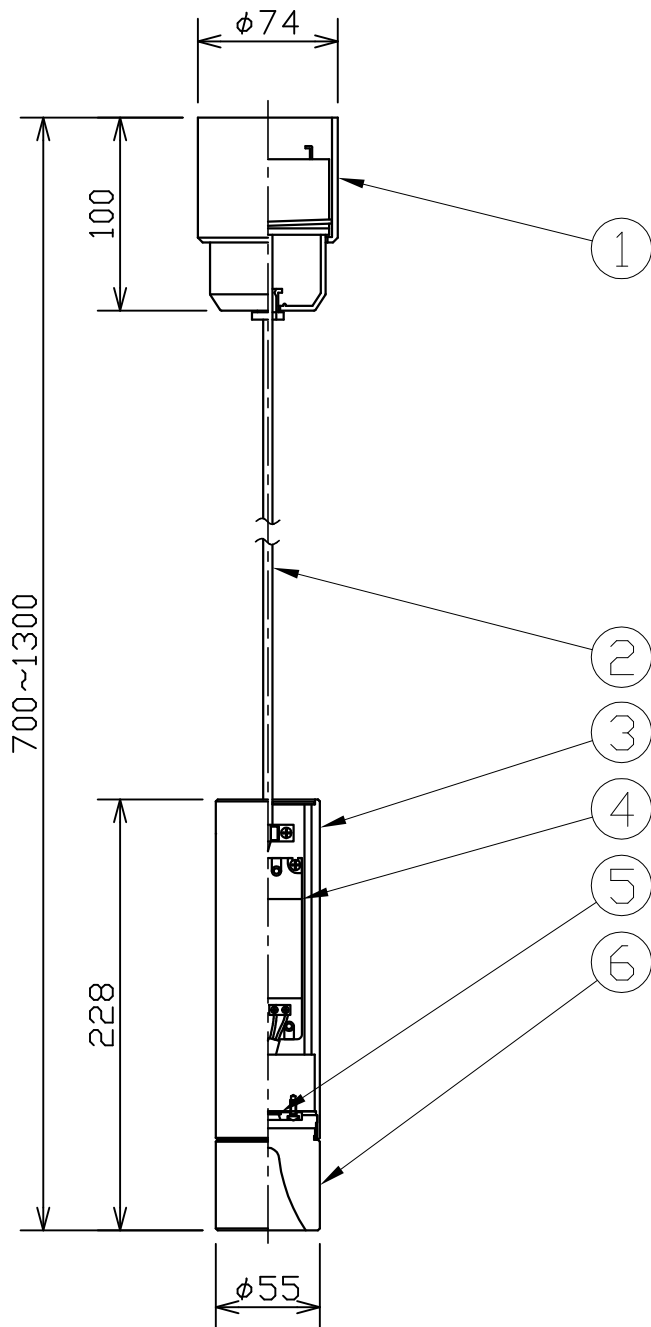

MotoM

| | |
|----|---------|
| 型番 | MPN06-V |
|----|---------|

| 部番 | 部品名 | 数量 | 材質 | 摘要 |
|----|-----------|----|--------|-----------|
| 1 | 収納型フレンジ | 1 | 耐熱ABS | 白色 |
| 2 | キャブタイヤコード | 1 | ビニール | 白色 0.75sq |
| 3 | 化粧シート | 1 | 塩化ビニール | 木調白 |
| 4 | 電源 | 1 | | |
| 5 | LED | 1 | | |
| 6 | セード | 1 | PMMA | 透明・フロスト |

姿 図

| 定格電圧 (V) | 周波数 (Hz) | 出力電圧 (V) | 入力電流 (A) | 消費電力 (W) |
|----------|----------|----------|----------|----------|
| 100 | 50/60 | - | 0.1 | 7.3 |

⚠️ 安全に関するご注意

- 本器具は、5~35℃の温度範囲で使用するように設計しています。高温で使用すると火災の原因となります。
- 本器具は、屋内専用です。屋外や水気・湿気のある場所及び腐食性ガス等の発生する場所では使用できません。器具落下・感電の原因となります。
- 本器具は、天井取付専用です。指定以外の取付けを行うと火災・器具落下の原因となります。

| 品名 | LED円筒ペンダント | 特記事項 | | |
|-------------|------------|--|----|----|
| 取付形態 | 天井吊り | <ul style="list-style-type: none"> 引掛シーリングボディ(別売) 傾斜天井への取付はできません | | |
| 接続方法 | 引掛シーリング | <ul style="list-style-type: none"> 変色の原因となる場合がある為直射日光を避けて設置してください コード収納ができます | | |
| 色温度 | 2700K | 適合ランプ | 承認 | 担当 |
| 平均演色評価数 | Ra80 | | | |
| 光源寿命 | 40,000H | - | 浅川 | 市嶋 |
| 光束 | 668lm | | | |
| 固有エネルギー消費効率 | 91.5lm/W | | | |
| 質量 | 0.8Kg | | | |