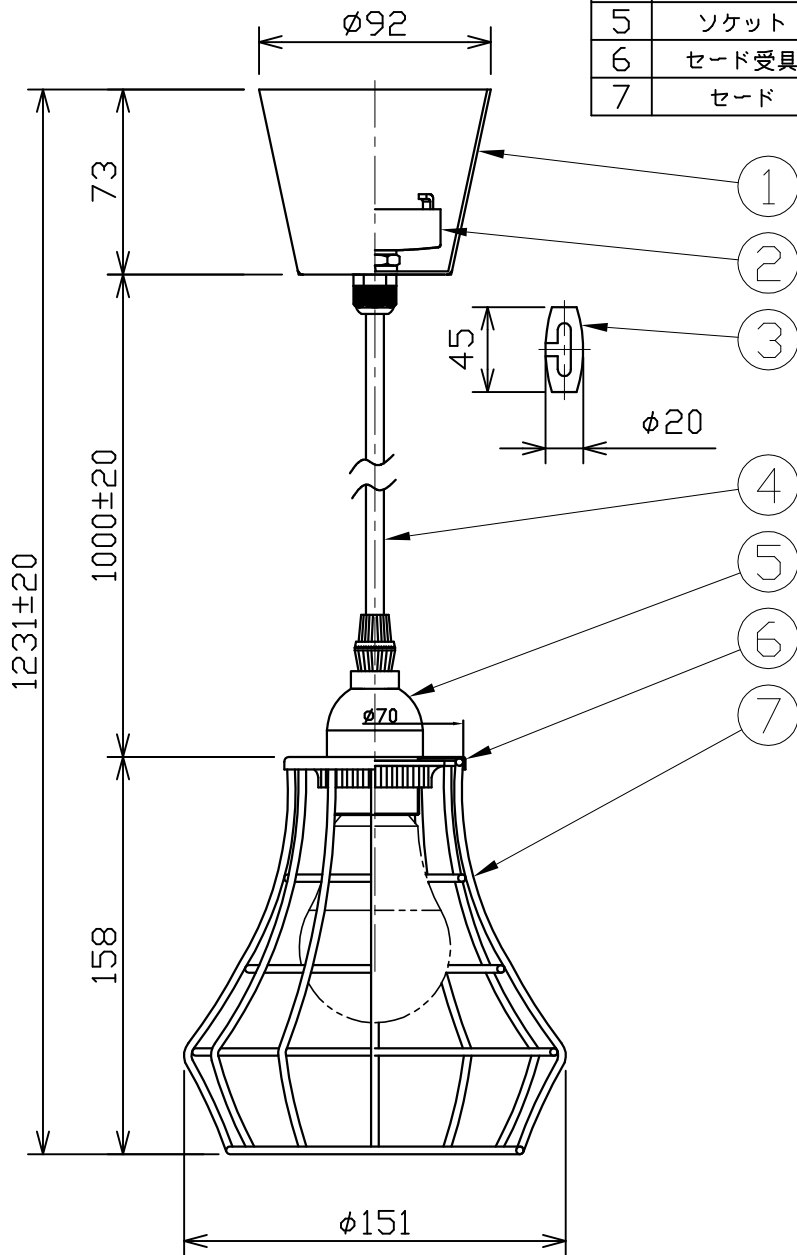

型番	MPN052G
----	---------

部番	部品名	数量	材質	摘要
1	フランジカバー	1	鉄	黒色塗装
2	引掛シーリング	1	樹脂	白色
3	コード調整具	1	樹脂	黒色
4	電源コード	1	H-VCTF	黒色 0.75sq
5	ソケット	1	樹脂	黒色 E26
6	セード受具	1	鉄	黒色塗装
7	セード	1	STK	ゴールド

姿 図

定格電圧 (V)	周波数 (Hz)	消費電力 (W)
100	50/60	7.8