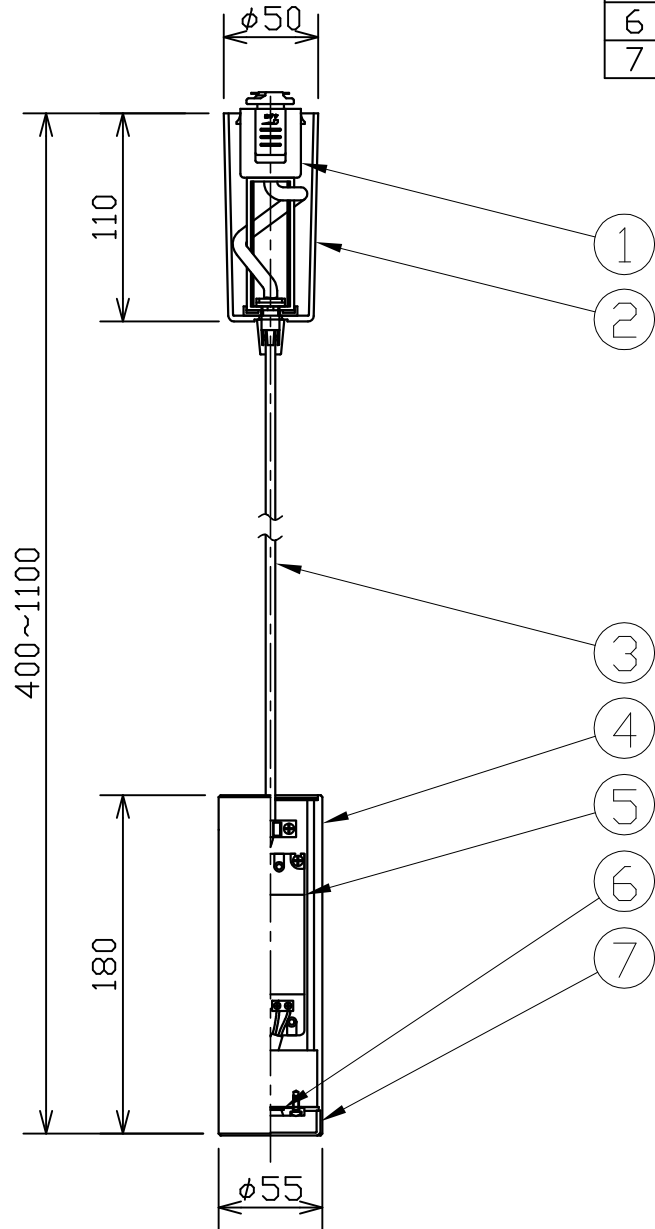

# MotoM

型番	MPN05-V
----	---------

部番	部品名	数量	材質	摘要
1	ダクトプラグ	1	PC	ダクトプラグ2P 黒色
2	カバー	1	ABS	黒色
3	キャプタイヤコード	1	ビニール	黒色 0.75sq
4	化粧シート	1	塩化ビニール	木調白
5	電源	1		
6	LED	1		
7	セード	1	PC	乳半 マット

姿 図

定格電圧 (V)	周波数 (Hz)	出力電圧 (V)	入力電流 (A)	消費電力 (W)
100	50/60	-	0.1	7.3

## ⚠ 安全に関するご注意

- 本器具は、5~35℃の温度範囲で使用するよう設計しています。高温で使用すると火災の原因となります。
- 本器具は、屋内専用です。屋外や水気・湿気のある場所及び腐食性ガス等の発生する場所では使用できません。器具落下・感電の原因となります。
- 本器具は、天井取付専用です。指定以外の取付けを行うと火災・器具落下の原因となります。

品名	LEDペンダント	特記事項		
取付形態	天井吊り	<ul style="list-style-type: none"> <li>• 傾斜天井への取付はできません</li> <li>• 変色の原因となる場合がある為直射日光を避けて設置してください。</li> <li>• コード収納ができます</li> </ul>		
接続方法	ダクトプラグ			
色温度	2700K			
平均演色評価数	Ra80			
光源寿命	40,000H			
光束	640lm	適合ランプ	承認	担当
固有エネルギー消費効率	87.6lm/w	-	浅川	市嶋
質量	0.7Kg			