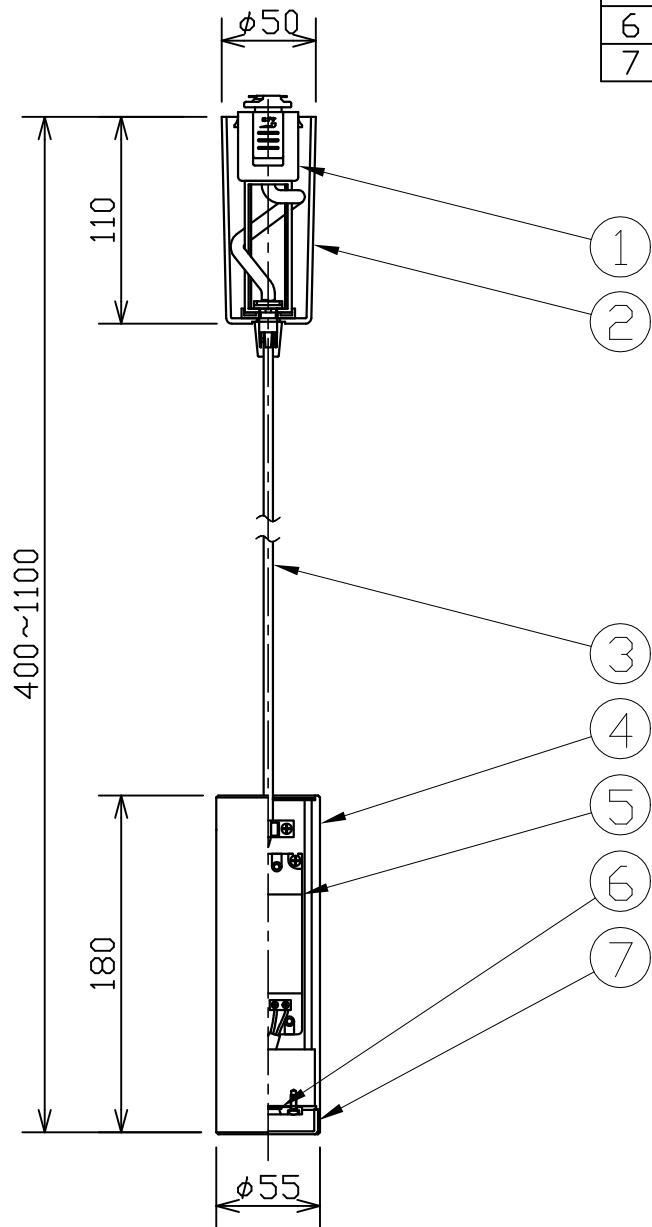

MotoM

型番	MPN05-SI
----	----------

部番	部品名	数量	材質	摘要
1	ダクトプラグ	1	PC	ダクトプラグ2P 黒色
2	カバー	1	ABS	黒色
3	キャブタイヤコード	1	ビニール	黒色 0.75sq
4	本体	1	A6063	銀アルマイト
5	電源	1		
6	LED	1		
7	セード	1	PC	乳半 マット

姿 図

定格電圧 (V)	周波数 (Hz)	出力電圧 (V)	入力電流 (A)	消費電力 (W)
100	50/60	-	0.1	7.3

安全に関するご注意

- 本器具は、5~35℃の温度範囲で使用するように設計しています。高温で使用すると火災の原因となります。
- 本器具は、屋内専用です。屋外や水気・湿気のある場所及び腐食性ガス等の発生する場所では使用できません。器具落下・感電の原因となります。
- 本器具は、天井取付専用です。指定以外の取付けを行うと火災・器具落下の原因となります。

品名	LEDペンダント	特記事項		
取付形態	天井吊り	<ul style="list-style-type: none"> • 傾斜天井への取付はできません • コード収納ができます 		
接続方法	ダクトプラグ			
色温度	2700K			
平均演色評価数	Ra80			
光源寿命	40,000H			
光束	640lm	適合ランプ	承認	担当
固有エネルギー消費効率	87.6lm/w	-	浅川	市嶋
質量	0.7Kg			