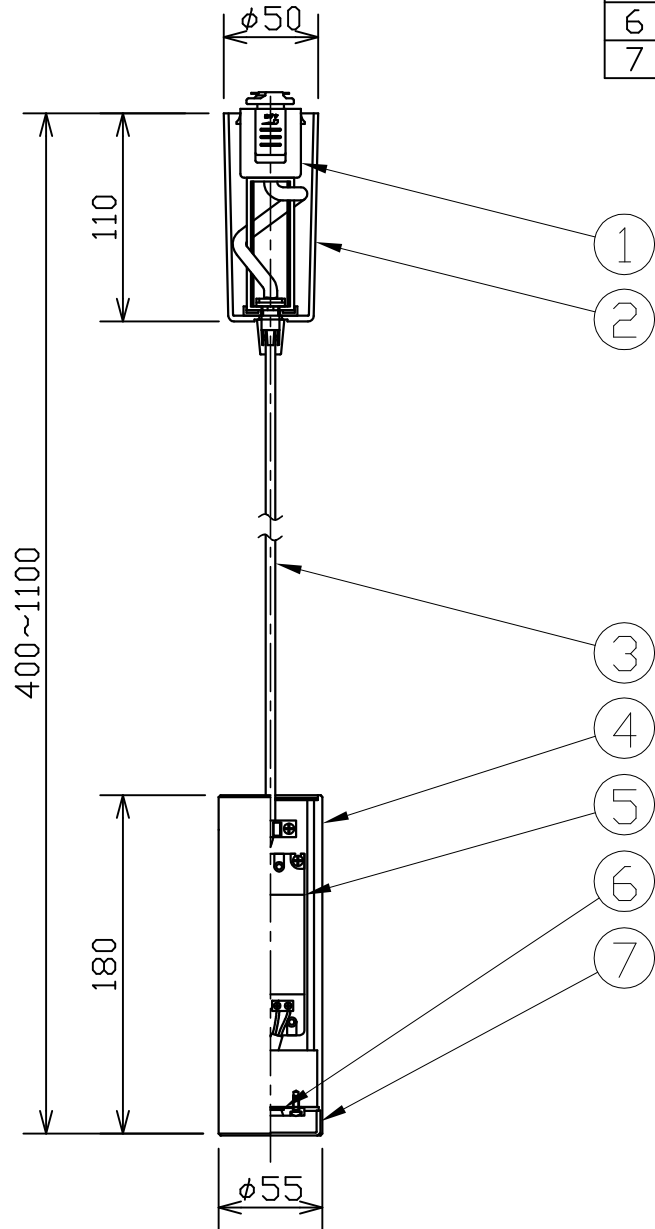

# MotoM

型番	MPN05-R
----	---------

部番	部品名	数量	材質	摘要
1	ダクトプラグ	1	PC	ダクトプラグ2P 黒色
2	カバー	1	ABS	黒色
3	キャプタイヤコード	1	ビニール	黒色 0.75sq
4	化粧シート	1	塩化ビニール	木調赤
5	電源	1		
6	LED	1		
7	セード	1	PC	乳半 マット

姿 図

定格電圧 (V)	周波数 (Hz)	出力電圧 (V)	入力電流 (A)	消費電力 (W)
100	50/60	-	0.1	7.3

## ⚠ 安全に関するご注意

- 本器具は、5~35℃の温度範囲で使用するよう設計しています。高温で使用すると火災の原因となります。
- 本器具は、屋内専用です。屋外や水気・湿気のある場所及び腐食性ガス等の発生する場所では使用できません。器具落下・感電の原因となります。
- 本器具は、天井取付専用です。指定以外の取付けを行うと火災・器具落下の原因となります。

品名	LEDペンダント	特記事項		
取付形態	天井吊り	<ul style="list-style-type: none"> <li>• 傾斜天井への取付はできません</li> <li>• 変色の原因となる場合がある為直射日光を避けて設置してください。</li> <li>• コード収納ができます</li> </ul>		
接続方法	ダクトプラグ			
色温度	2700K			
平均演色評価数	Ra80			
光源寿命	40,000H			
光束	640lm	適合ランプ	承認	担当
固有エネルギー消費効率	87.6lm/w	-	浅川	市嶋
質量	0.7Kg			