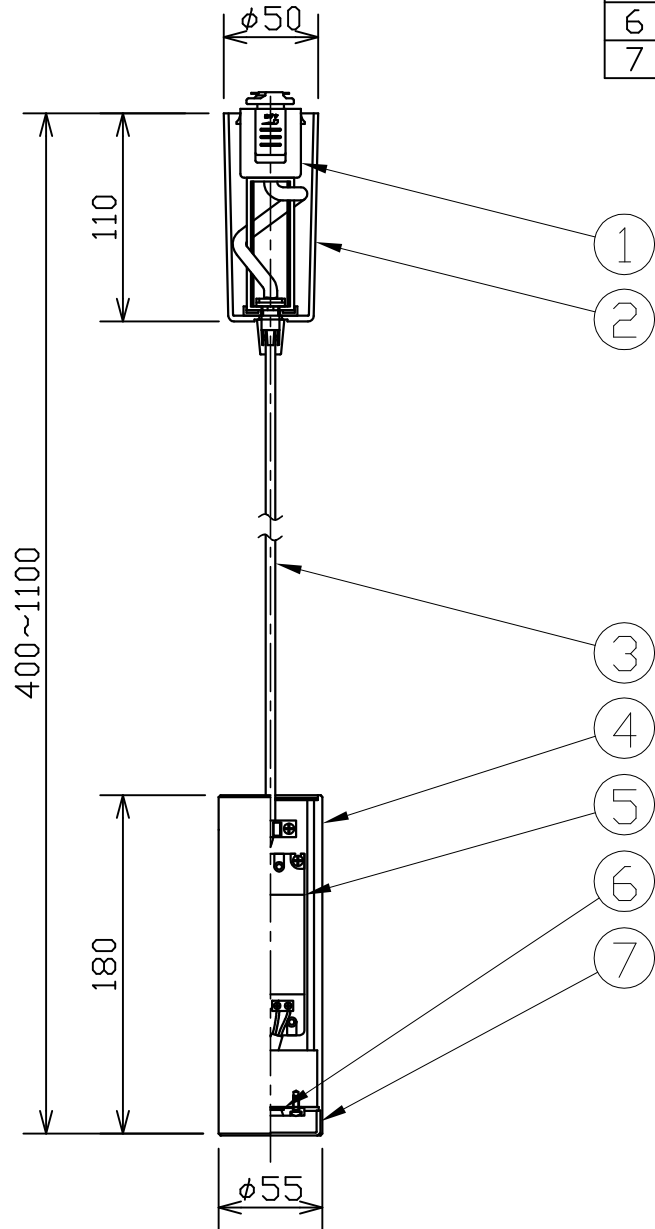

MotoM

型番	MPN05-K	部番	部品名	数量	材質	摘要
		1	ダクトプラグ	1	PC	ダクトプラグ2P 黒色
		2	カバー	1	ABS	黒色
		3	キャプタイヤコード	1	ビニール	黒色 0.75sq
		4	化粧シート	1	塩化ビニール	木調ダークブラウン
		5	電源	1		
		6	LED	1		
		7	セード	1	PC	乳半 マット

姿 図

定格電圧 (V)	周波数 (Hz)	出力電圧 (V)	入力電流 (A)	消費電力 (W)
100	50/60	-	0.1	7.3

安全に関するご注意

- 本器具は、5~35℃の温度範囲で使用するよう設計しています。高温で使用すると火災の原因となります。
- 本器具は、屋内専用です。屋外や水気・湿気のある場所及び腐食性ガス等の発生する場所では使用できません。器具落下・感電の原因となります。
- 本器具は、天井取付専用です。指定以外の取付けを行うと火災・器具落下の原因となります。

品名	LEDペンダント	特記事項		
取付形態	天井吊り	<ul style="list-style-type: none"> • 傾斜天井への取付はできません • 変色の原因となる場合がある為直射日光を避けて設置してください。 • コード収納ができます 		
接続方法	ダクトプラグ			
色温度	2700K			
平均演色評価数	Ra80			
光源寿命	40,000H			
光束	640lm	適合ランプ	承認	担当
固有エネルギー消費効率	87.6lm/w	-	浅川	市嶋
質量	0.7Kg			