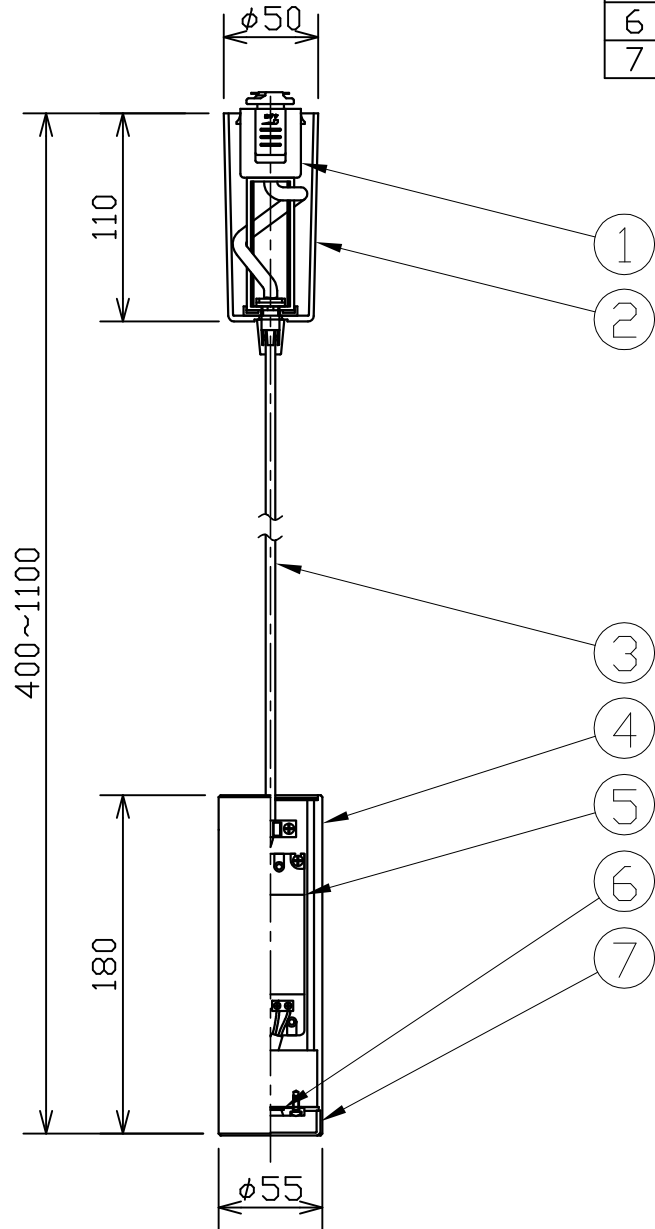

MotoM

型番	MPN05-C	部番	部品名	数量	材質	摘要
		1	ダクトプラグ	1	PC	ダクトプラグ2P 黒色
		2	カバー	1	ABS	黒色
		3	キャプタイヤコード	1	ビニール	黒色 0.75sq
		4	化粧シート	1	塩化ビニール	木調ブラウン
		5	電源	1		
		6	LED	1		
		7	セード	1	PC	乳半 マット

姿 図

定格電圧 (V)	周波数 (Hz)	出力電圧 (V)	入力電流 (A)	消費電力 (W)
100	50/60	-	0.1	7.3

安全に関するご注意

- 本器具は、5~35℃の温度範囲で使用するよう設計しています。高温で使用すると火災の原因となります。
- 本器具は、屋内専用です。屋外や水気・湿気のある場所及び腐食性ガス等の発生する場所では使用できません。器具落下・感電の原因となります。
- 本器具は、天井取付専用です。指定以外の取付けを行うと火災・器具落下の原因となります。

品名	LEDペンダント	特記事項		
取付形態	天井吊り	<ul style="list-style-type: none"> • 傾斜天井への取付はできません • 変色の原因となる場合がある為直射日光を避けて設置してください。 • コード収納ができます 		
接続方法	ダクトプラグ			
色温度	2700K			
平均演色評価数	Ra80			
光源寿命	40,000H			
光束	640lm	適合ランプ	承認	担当
固有エネルギー消費効率	87.6lm/w	-	浅川	市嶋
質量	0.7Kg			