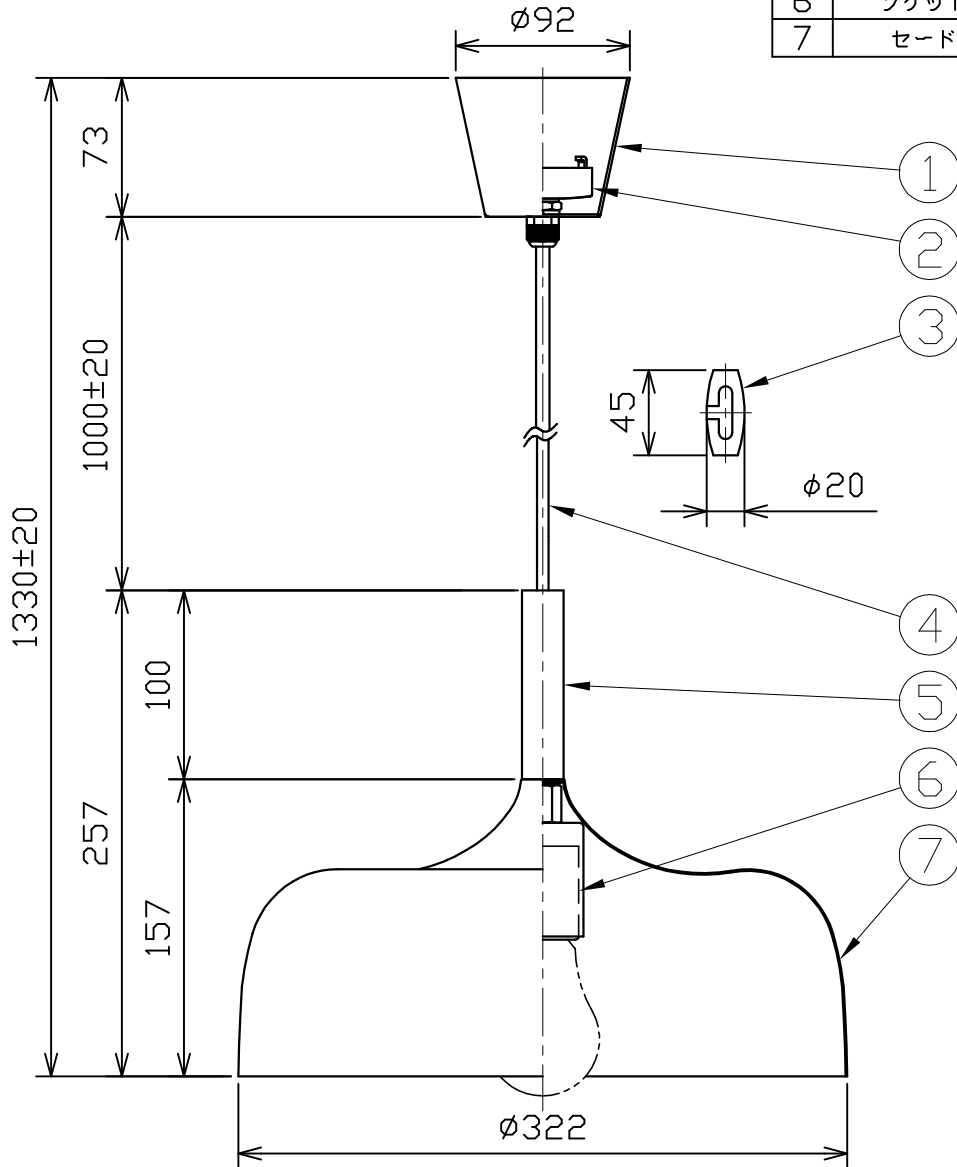

型番	MPN046
----	--------

部番	部品名	数量	材質	摘要
1	フランジカバー	1	鋼板	白色塗装
2	引掛シーリング	1	樹脂	白色
3	コード調整具	1	樹脂	白色
4	電源コード	1	H-VCTF	白色 0.75sq
5	パイプ	1	鉄	白色塗装
6	ソケット	1	磁器	白色 E26
7	セード	1	アルミ	木彫印刷 内面白色塗装

定格電圧 (V)	周波数 (Hz)	消費電力 (W)
100	50/60	7.8

※消費電力は推奨ランプ使用の場合

⚠️ 安全に関するご注意

- 必ず適合ランプをご使用ください。指定外のランプを使用すると火災の原因となります。
- 本器具は、5～35℃の温度範囲で使用するように設計しています。高温で使用すると火災の原因となります。
- 本器具は、屋内専用です。屋外や水気・湿気のある場所及び腐食性ガス等の発生する場所では使用できません。器具落下・感電の原因となります。
- 本器具は、天井取付専用です。指定以外の取付けを行うと火災・器具落下の原因となります。

品名	ペンダント	特記事項	推奨ランプ	承認	担当
取付形態	天井吊り	<ul style="list-style-type: none"> 推奨ランプ 適合ランプ 傾斜天井取付不可 	LDA8L-G/60W/2	浅川	松井
接続方法	引掛シーリング				
色温度	-				
平均演色評価数	-				
光源寿命	-				
光束	-				
固有エネルギー消費効率	-		LDA8L-G/60W/2		
質量	1.3Kg		東芝ライテック(株)製		