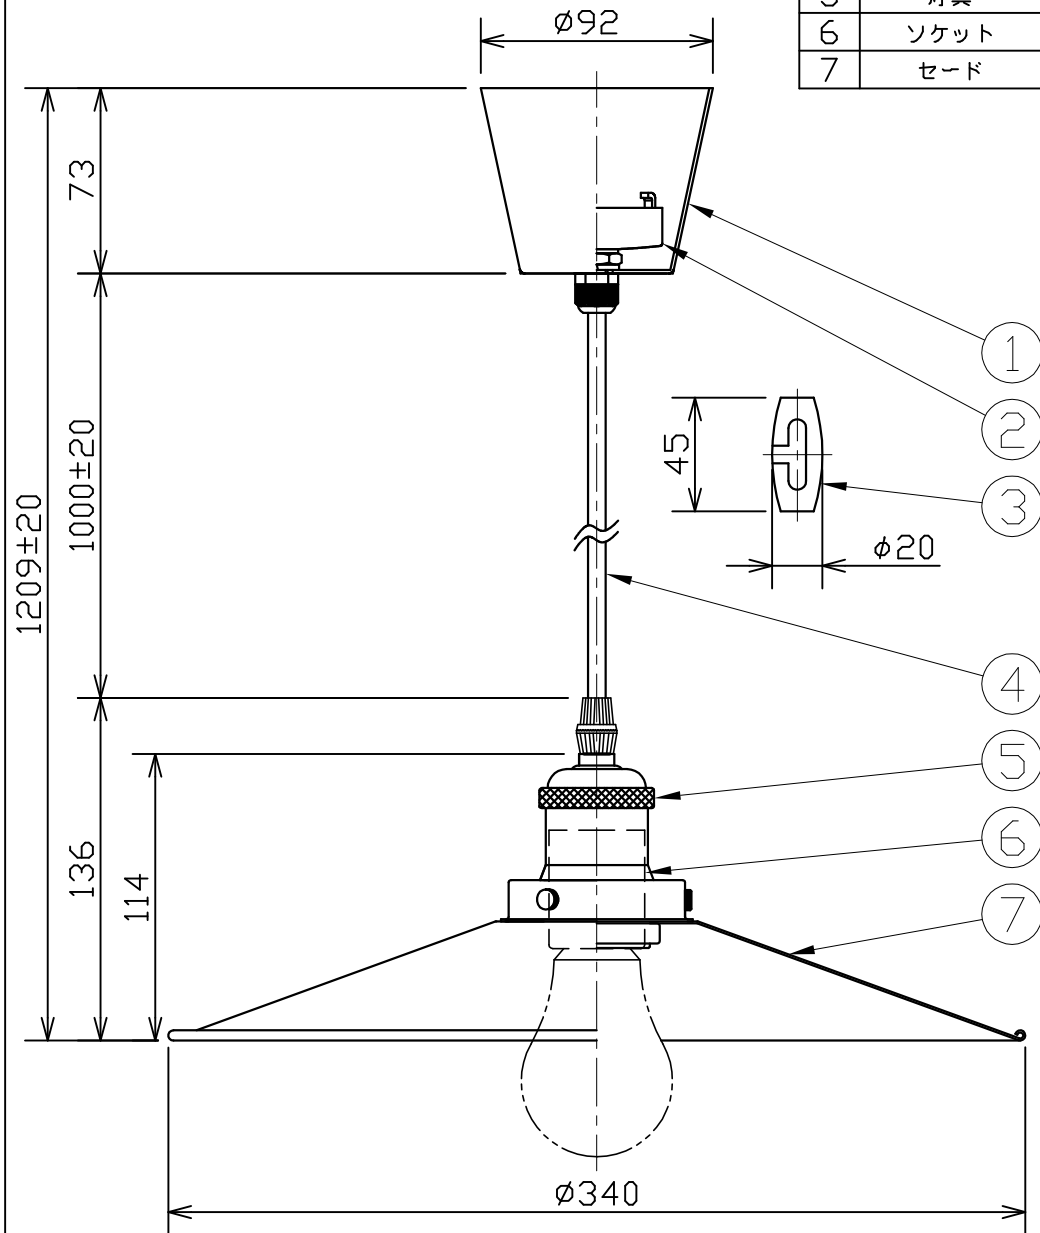

型番	MPN044G
----	---------

部番	部品名	数量	材質	摘要
1	フランジカバー	1	鉄	黒色塗装
2	引掛シーリング	1	樹脂	白色
3	コード調整具	1	樹脂	黒色
4	電源コード	1	H-VCTF	黒色 0.75sq
5	灯具	1	アルミ	ゴールド
6	ソケット	1	磁器	白色 E26
7	セード	1	鉄	ゴールド

姿 図

定格電圧 (V)	周波数 (Hz)	消費電力 (W)
100	50/60	7