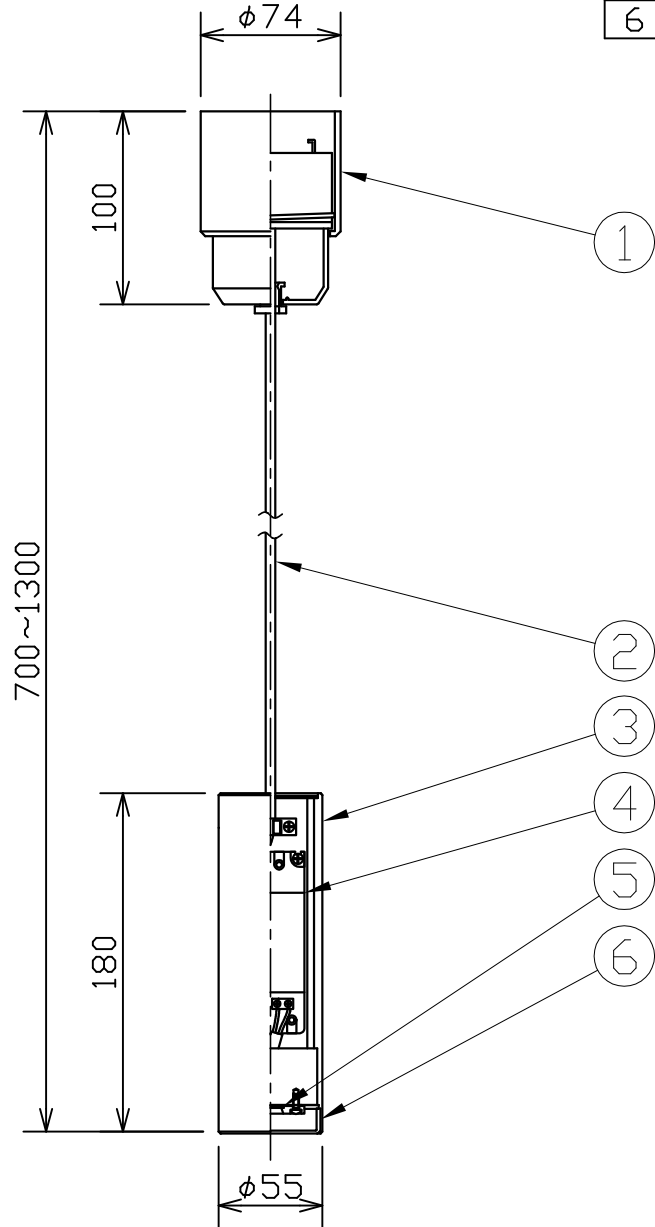

MotoM

型番	MPN04-V
----	---------

部番	部品名	数量	材質	摘要
1	収納型フレンジ	1	耐熱ABS	黒色
2	キャブタイヤコード	1	ビニール	黒色 0.75sq
3	化粧シート	1	塩化ビニール	木調白
4	電源	1		
5	LED	1		
6	セード	1	PC	乳半 マット

姿 図

定格電圧 (V)	周波数 (Hz)	出力電圧 (V)	入力電流 (A)	消費電力 (W)
100	50/60	-	0.1	7.3

⚠ 安全に関するご注意

- 本器具は、5~35℃の温度範囲で使用するよう設計しています。高温で使用すると火災の原因となります。
- 本器具は、屋内専用です。屋外や水気・湿気のある場所及び腐食性ガス等の発生する場所では使用できません。器具落下・感電の原因となります。
- 本器具は、天井取付専用です。指定以外の取付けを行うと火災・器具落下の原因となります。

品名	LEDペンダント	特記事項		
取付形態	天井吊り	<ul style="list-style-type: none"> 傾斜天井への取付はできません 変色の原因となる場合がある為直射日光を避けて設置してください。 コード収納ができます 		
接続方法	引掛シーリング			
色温度	2700K			
平均演色評価数	Ra80			
光源寿命	40,000H			
光束	640lm	適合ランプ	承認	担当
固有エネルギー消費効率	87.6lm/w	-	浅川	市嶋
質量	0.7Kg			