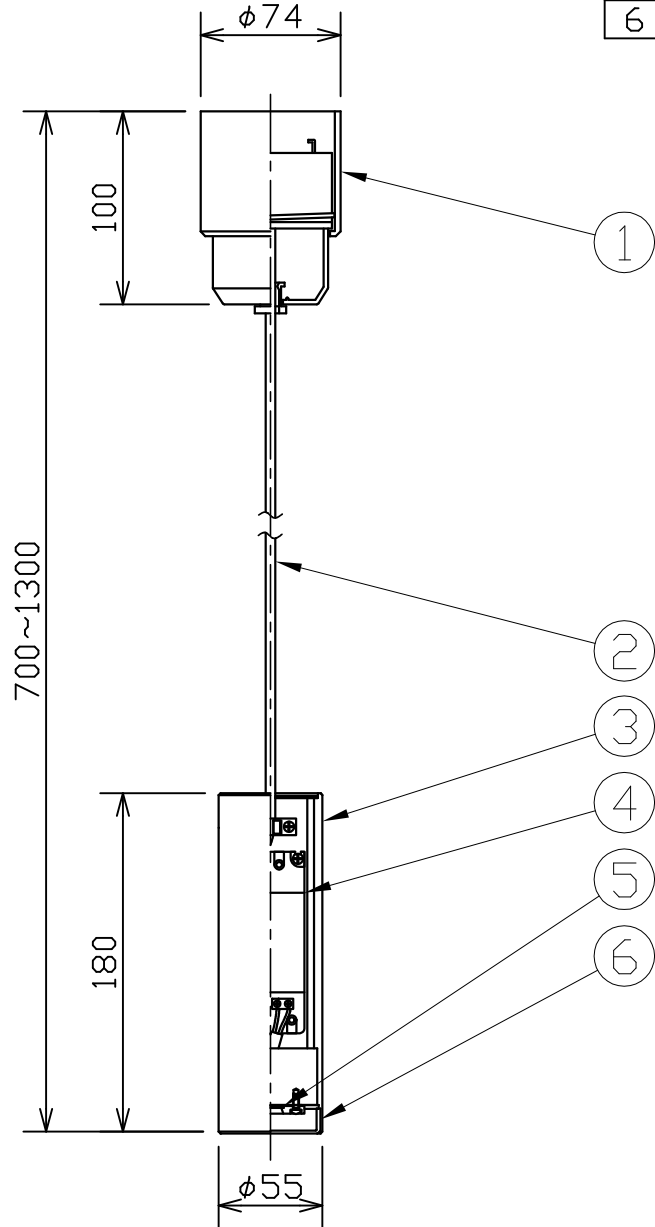

MotoM

型番	MPN04-R
----	---------

部番	部品名	数量	材質	摘要
1	収納型フレンジ	1	耐熱ABS	黒色
2	キャブタイヤコード	1	ビニール	黒色 0.75sq
3	化粧シート	1	塩化ビニール	木調赤
4	電源	1		
5	LED	1		
6	セード	1	PC	乳半 マット

姿 図

定格電圧 (V)	周波数 (Hz)	出力電圧 (V)	入力電流 (A)	消費電力 (W)
100	50/60	-	0.1	7.3

⚠ 安全に関するご注意

- 本器具は、5~35℃の温度範囲で使用するよう設計しています。高温で使用すると火災の原因となります。
- 本器具は、屋内専用です。屋外や水気・湿気のある場所及び腐食性ガス等の発生する場所では使用できません。器具落下・感電の原因となります。
- 本器具は、天井取付専用です。指定以外の取付けを行うと火災・器具落下の原因となります。

品名	LEDペンダント	特記事項		
取付形態	天井吊り	<ul style="list-style-type: none"> 傾斜天井への取付はできません 変色の原因となる場合がある為直射日光を避けて設置してください。 コード収納ができます 		
接続方法	引掛シーリング			
色温度	2700K			
平均演色評価数	Ra80			
光源寿命	40,000H			
光束	640lm	適合ランプ	承認	担当
固有エネルギー消費効率	87.6lm/w	-	浅川	市嶋
質量	0.7Kg			