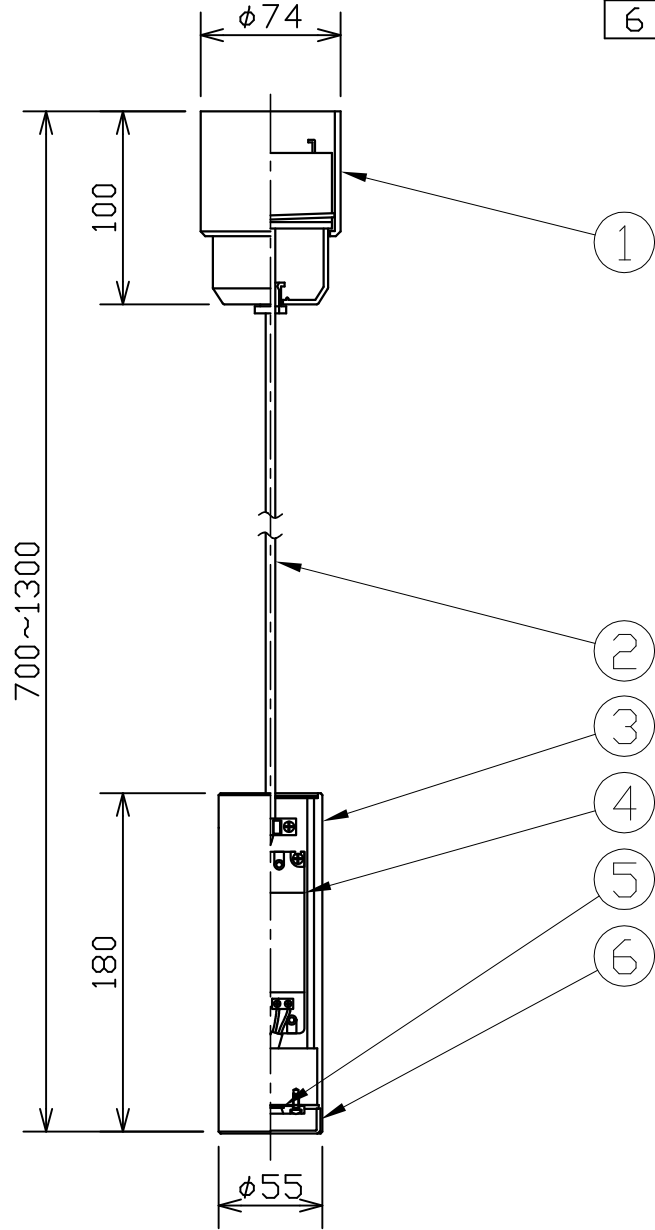

MotoM

型番	MPN04-K
----	---------

部番	部品名	数量	材質	摘要
1	収納型フレンジ	1	耐熱ABS	黒色
2	キャブタイヤコード	1	ビニール	黒色 0.75sq
3	化粧シート	1	塩化ビニール	木調ダークブラウン
4	電源	1		
5	LED	1		
6	セード	1	PC	乳半 マット

姿 図

定格電圧 (V)	周波数 (Hz)	出力電圧 (V)	入力電流 (A)	消費電力 (W)
100	50/60	-	0.1	7.3

⚠ 安全に関するご注意

- 本器具は、5~35℃の温度範囲で使用するよう設計しています。高温で使用すると火災の原因となります。
- 本器具は、屋内専用です。屋外や水気・湿気のある場所及び腐食性ガス等の発生する場所では使用できません。器具落下・感電の原因となります。
- 本器具は、天井取付専用です。指定以外の取付けを行うと火災・器具落下の原因となります。

品名	LEDペンダント	特記事項		
取付形態	天井吊り	<ul style="list-style-type: none"> 傾斜天井への取付はできません 変色の原因となる場合がある為直射日光を避けて設置してください。 コード収納ができます 		
接続方法	引掛シーリング			
色温度	2700K			
平均演色評価数	Ra80			
光源寿命	40,000H			
光束	640lm	適合ランプ	承認	担当
固有エネルギー消費効率	87.6lm/w	-	浅川	市嶋
質量	0.7Kg			