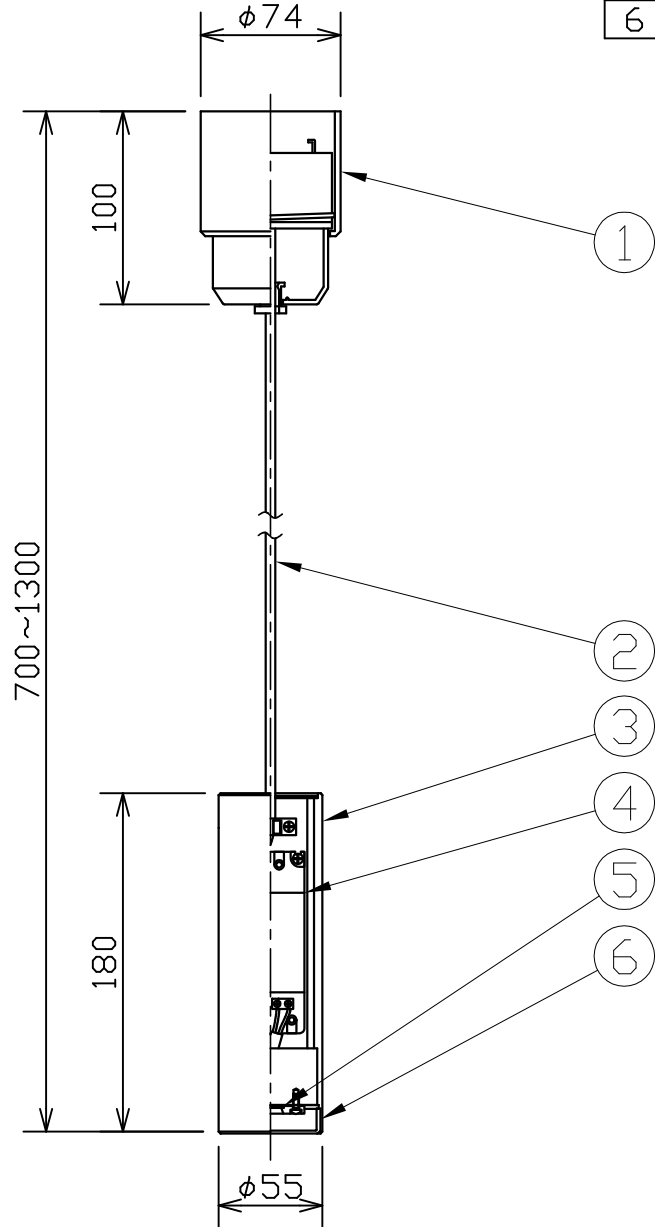

MotoM

型番	MPN04-C
----	---------

部番	部品名	数量	材質	摘要
1	収納型フレンジ	1	耐熱ABS	黒色
2	キャブタイヤコード	1	ビニール	黒色 0.75sq
3	化粧シート	1	塩化ビニール	木調ブラウン
4	電源	1		
5	LED	1		
6	セード	1	PC	乳半 マット

姿 図

定格電圧 (V)	周波数 (Hz)	出力電圧 (V)	入力電流 (A)	消費電力 (W)
100	50/60	-	0.1	7.3

⚠ 安全に関するご注意

- 本器具は、5~35℃の温度範囲で使用するよう設計しています。高温で使用すると火災の原因となります。
- 本器具は、屋内専用です。屋外や水気・湿気のある場所及び腐食性ガス等の発生する場所では使用できません。器具落下・感電の原因となります。
- 本器具は、天井取付専用です。指定以外の取付けを行うと火災・器具落下の原因となります。

品名	LEDペンダント	特記事項		
取付形態	天井吊り	<ul style="list-style-type: none"> 傾斜天井への取付はできません 変色の原因となる場合がある為直射日光を避けて設置してください。 コード収納ができます 		
接続方法	引掛シーリング			
色温度	2700K			
平均演色評価数	Ra80			
光源寿命	40,000H			
光束	640lm	適合ランプ	承認	担当
固有エネルギー消費効率	87.6lm/w	-	浅川	市嶋
質量	0.7Kg			