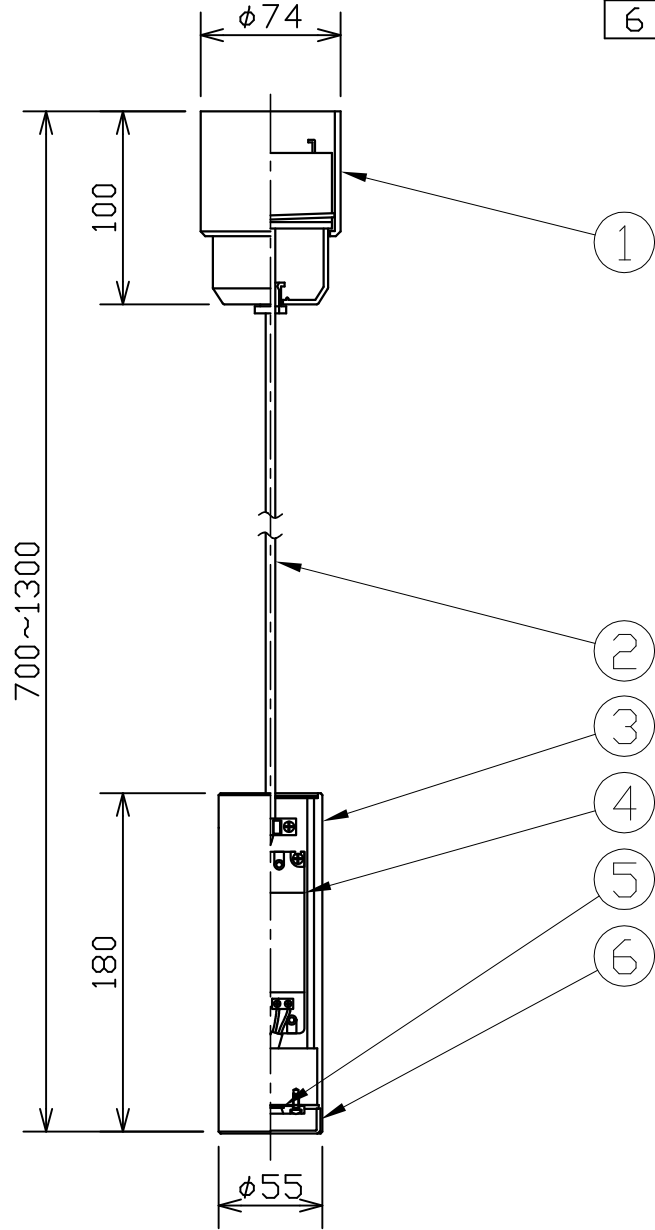

# MotoM

|    |          |
|----|----------|
| 型番 | MPN04-BK |
|----|----------|

| 部番 | 部品名       | 数量 | 材質    | 摘要        |
|----|-----------|----|-------|-----------|
| 1  | 収納型フレンジ   | 1  | 耐熱ABS | 黒色        |
| 2  | キャブタイヤコード | 1  | ビニール  | 黒色 0.75sq |
| 3  | 本体        | 1  | A6063 | 黒色塗装      |
| 4  | 電源        | 1  |       |           |
| 5  | LED       | 1  |       |           |
| 6  | セード       | 1  | PC    | 乳半 マット    |

姿 図

| 定格電圧 (V) | 周波数 (Hz) | 出力電圧 (V) | 入力電流 (A) | 消費電力 (W) |
|----------|----------|----------|----------|----------|
| 100      | 50/60    | -        | 0.1      | 7.3      |