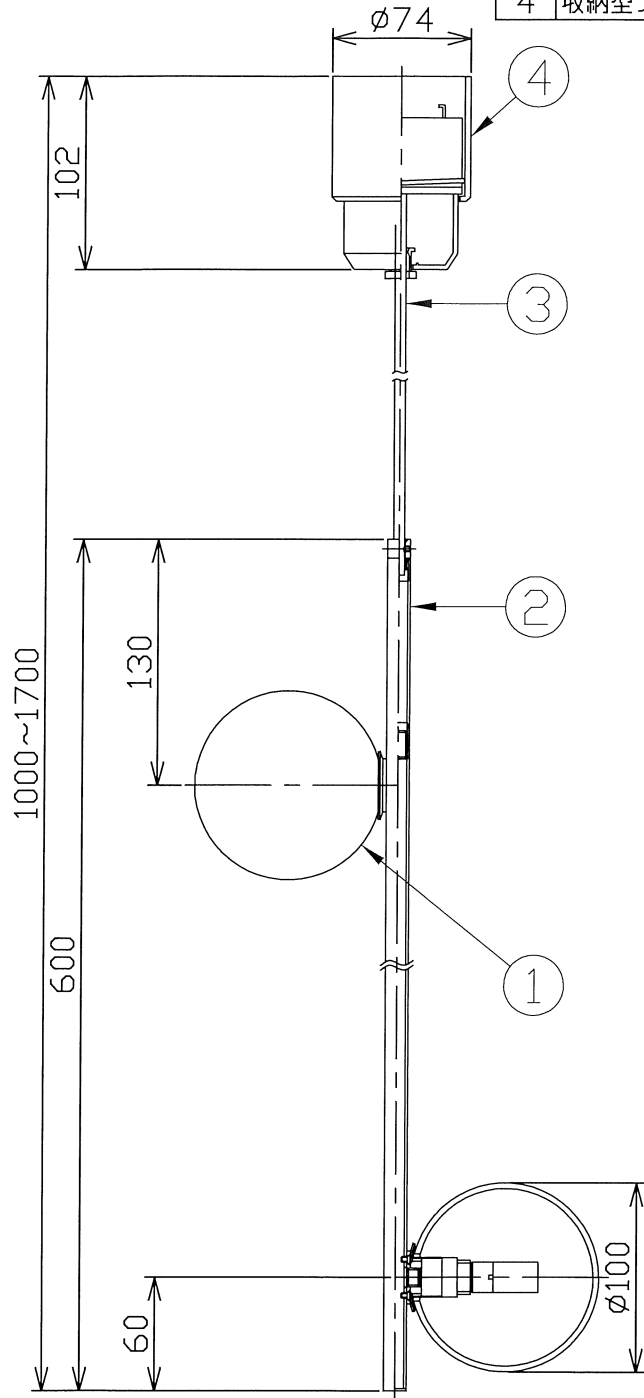

型番 MPN035W-2

部番	部品名	数量	材質	摘要
1	グローブ	2	乳白ガラス	フロスト
2	パイプ	1	STK	白色塗装
3	キャブタイヤコード	1m	H-VCTF	白色 0.75sq
4	収納型フレンジ	1	耐熱ABS	白色

定格電圧 (V)	周波数 (Hz)	消費電力 (W)
100	50/60	9.0

⚠ 安全に関するご注意

- 必ず適合ランプをご使用ください。指定外のランプを使用すると火災の原因となります。
- 本器具は、5~35℃の温度範囲で使用するように設計しています。高温で使用すると火災の原因となります。
- 本器具は、屋内専用です。屋外や水気・湿気のある場所及び腐食性ガス等の発生する場所では使用できません。器具落下・感電の原因となります。
- 本器具は、天井面取付専用です。指定以外の取付けを行うと火災・器具落下の原因となります。

品名	LEDペンダント	特記事項 傾斜天井取付不可 適合ランプ以外使用禁止		
取付形態	天井面取付専用			
接続方法	引掛シーリング			
色温度	2700K			
平均演色評価数	Ra80			
光源寿命	8,000H			
定格光束	824lm	適合ランプ	承認	担当
固有エネルギー消費効率	91.6lm/w	FR-G9-4.5W-001 (G9口金) ×2灯	浅川	松井
質量	0.9Kg			