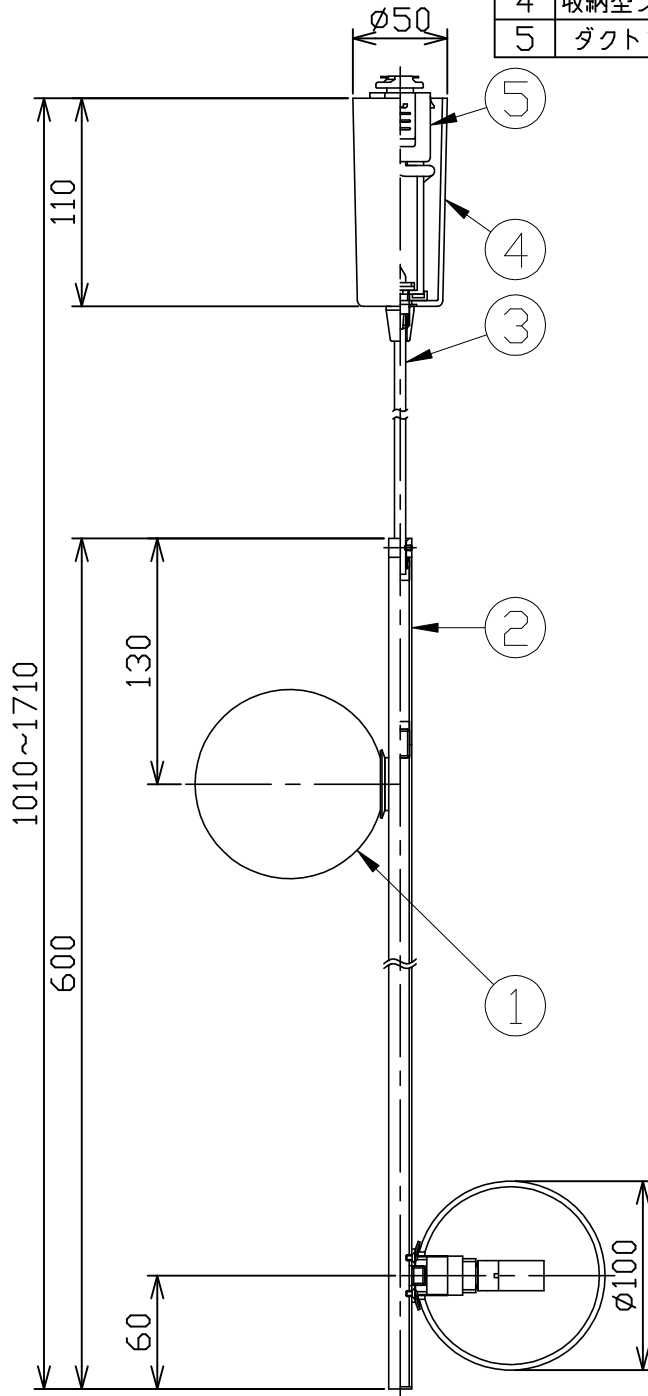

型番 MPN035DB-2

部番	部品名	数量	材質	摘要
1	グローブ	2	乳白ガラス	フロスト
2	パイプ	1	STK	黒色塗装
3	キャブタイヤコード	1m	H-VCTF	黒色 0.75sq
4	収納型フレンジ	1	耐熱ABS	黒色
5	ダクトプラグ	1	PC	黒色

定格電圧 (V)	周波数 (Hz)	消費電力 (W)
100	50/60	7.0

安全に関するご注意

- 必ず適合ランプをご使用ください。指定外のランプを使用すると火災の原因となります。
- 本器具は、5~35℃の温度範囲で使用するように設計しています。高温で使用すると火災の原因となります。
- 本器具は、屋内専用です。屋外や水気・湿気のある場所及び腐食性ガス等の発生する場所では使用できません。器具落下・感電の原因となります。
- 本器具は、天井面取付専用です。指定以外の取付けを行うと火災・器具落下の原因となります。

品名	LEDペンダント	特記事項 傾斜天井取付不可 適合ランプ以外使用禁止		
取付形態	天井面取付専用			
接続方法	ダクトレール			
色温度	2700K			
平均演色評価数	Ra80			
光源寿命	8,000H			
定格光束	544lm	適合ランプ	承認	担当
固有エネルギー消費効率	77.7lm/w	FR-G9-3.5W-001 (G9口金) x2灯	浅川	松井
質量	0.9Kg			