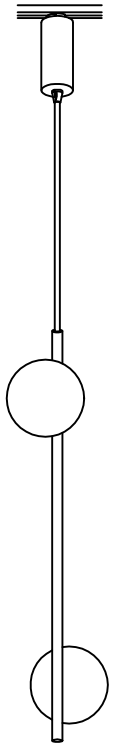

型番 MPN035DB-2

部番	部品名	数量	材質	摘要
1	グローブ	2	乳白ガラス	フロスト
2	パイプ	1	STK	黒色塗装
3	キャブタイヤコード	1m	H-VCTF	黒色 0.75sq
4	収納型フレンジ	1	耐熱ABS	黒色
5	ダクトプラグ	1	PC	黒色

定格電圧 (V)	周波数 (Hz)	消費電力 (W)
100	50/60	7.0

安全に関するご注意

- 必ず適合ランプをご使用ください。指定外のランプを使用すると火災の原因となります。
- 本器具は、5~35℃の温度範囲で使用するように設計しています。高温で使用すると火災の原因となります。
- 本器具は、屋内専用です。屋外や水気・湿気のある場所及び腐食性ガス等の発生する場所では使用できません。器具落下・感電の原因となります。
- 本器具は、天井面取付専用です。指定以外の取付けを行うと火災・器具落下の原因となります。

品名	LEDペンダント	特記事項 傾斜天井取付不可 適合ランプ以外使用禁止		
取付形態	天井面取付専用			
接続方法	ダクトレール			
色温度	2700K			
平均演色評価数	Ra80			
光源寿命	8,000H			
定格光束	544lm	適合ランプ	承認	担当
固有エネルギー消費効率	77.7lm/w	FR-G9-3.5W-001 (G9口金) x2灯	浅川	松井
質量	0.9Kg			