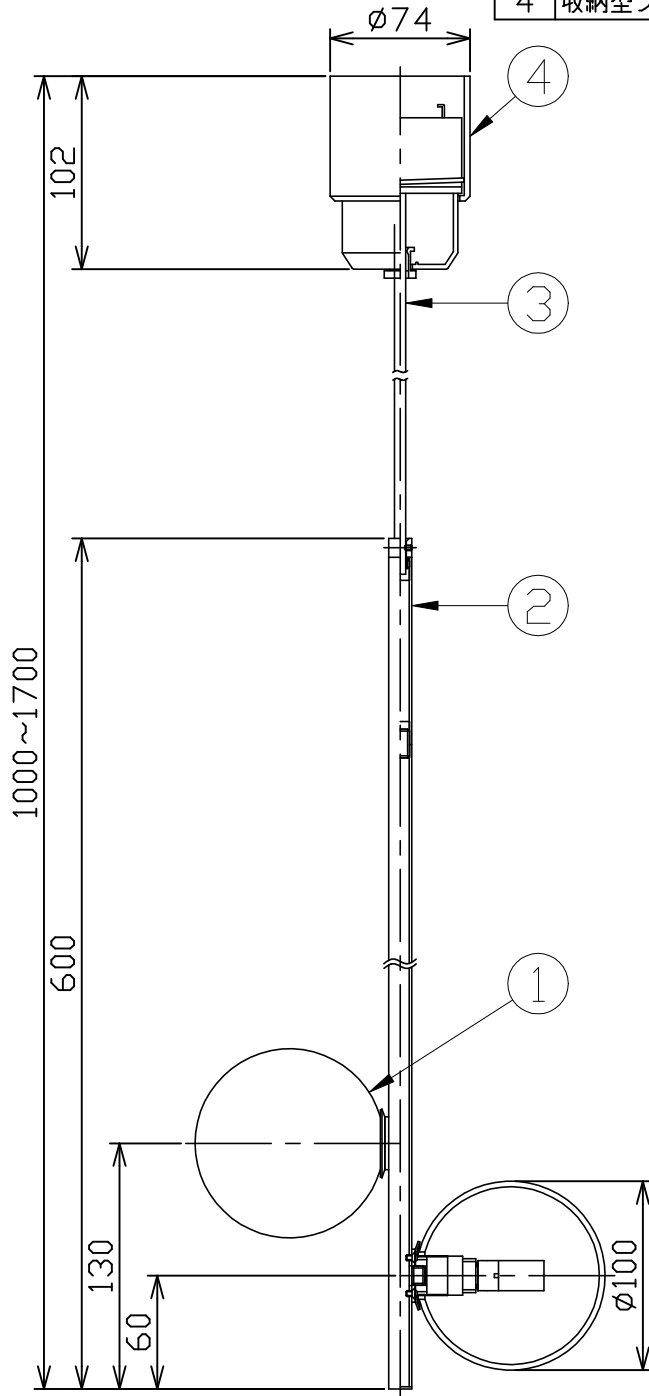

型番 MPN034W-2

部番	部品名	数量	材質	摘要
1	グローブ	2	乳白ガラス	フロスト
2	パイプ	1	STK	白色塗装
3	キャブタイヤコード	1m	H-VCTF	白色 0.75sq
4	収納型フレンジ	1	耐熱ABS	白色

定格電圧 (V)	周波数 (Hz)	消費電力 (W)
100	50/60	7.0

⚠ 安全に関するご注意

- 必ず適合ランプをご使用ください。指定外のランプを使用すると火災の原因となります。
- 本器具は、5~35℃の温度範囲で使用するように設計しています。高温で使用すると火災の原因となります。
- 本器具は、屋内専用です。屋外や水気・湿気のある場所及び腐食性ガス等の発生する場所では使用できません。器具落下・感電の原因となります。
- 本器具は、天井面取付専用です。指定以外の取付けを行うと火災・器具落下の原因となります。

品名	LEDペンダント	特記事項 傾斜天井取付不可 適合ランプ以外使用禁止		
取付形態	天井面取付専用			
接続方法	引掛シーリング			
色温度	2700K			
平均演色評価数	Ra80			
光源寿命	8,000H			
定格光束	463lm	適合ランプ	承認	担当
固有エネルギー消費効率	66.1lm/w	FR-G9-3.5W-001 (G9口金) x2灯	浅川	松井
質量	0.9Kg			