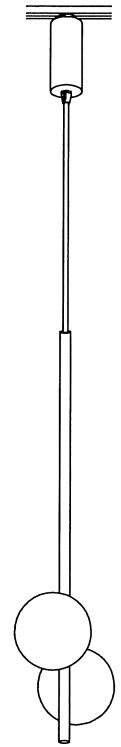

型番 MPN034DW-2

部番	部品名	数量	材質	摘要
1	グローブ	2	乳白ガラス	フロスト
2	パイプ	1	STK	白色塗装
3	キャブタイヤコード	1m	H-VCTF	白色 0.75sq
4	収納型フレンジ	1	耐熱ABS	白色
5	ダクトプラグ	1	PC	白色

定格電圧 (V)	周波数 (Hz)	消費電力 (W)
100	50/60	9.0

**⚠ 安全に関するご注意**

- 必ず適合ランプをご使用ください。指定外のランプを使用すると火災の原因となります。
- 本器具は、5~35℃の温度範囲で使用するように設計しています。高温で使用すると火災の原因となります。
- 本器具は、屋内専用です。屋外や水気・湿気のある場所及び腐食性ガス等の発生する場所では使用できません。器具落下・感電の原因となります。
- 本器具は、天井面取付専用です。指定以外の取付けを行うと火災・器具落下の原因となります。

品名	LEDペンダント	特記事項 傾斜天井取付不可 適合ランプ以外使用禁止		
取付形態	天井面取付専用			
接続方法	ダクトレール			
色温度	2700K			
平均演色評価数	Ra80			
光源寿命	8,000H			
定格光束	824lm	適合ランプ	承認	担当
固有エネルギー消費効率	91.6lm/w	FR-G9-4.5W-001 (G9口金) ×2灯	浅川	松井
質量	0.9Kg			