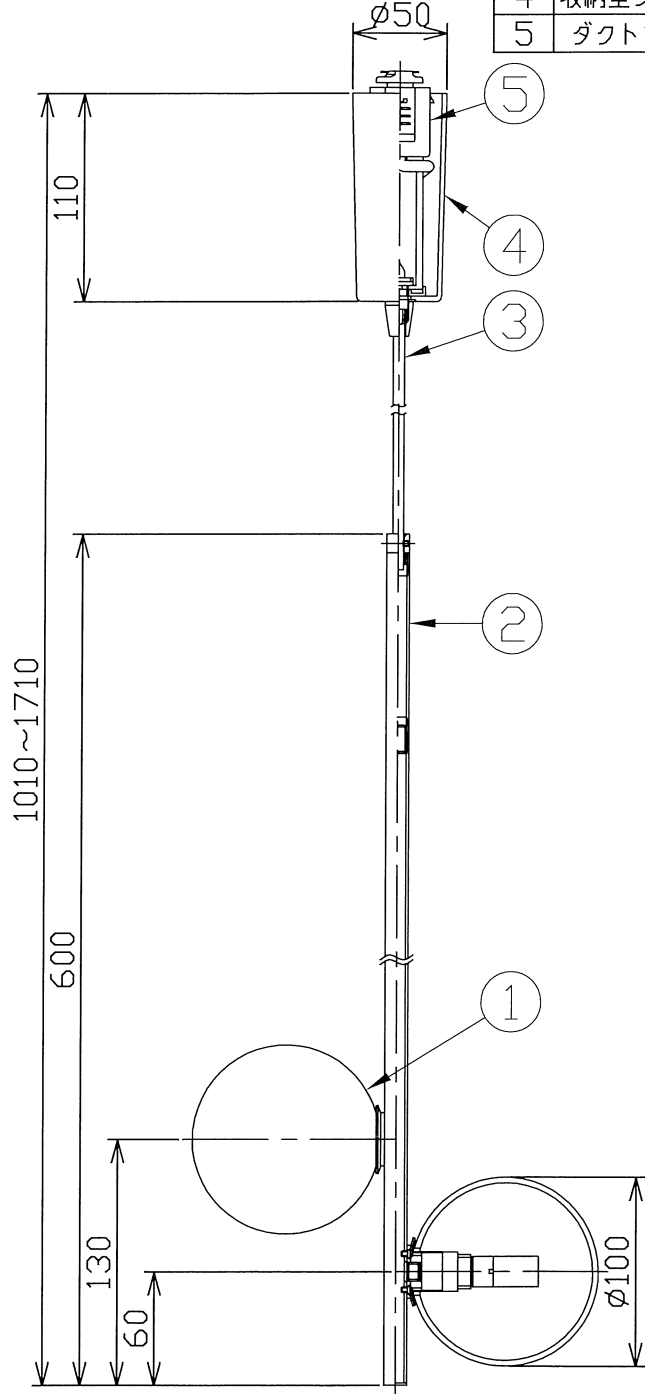

型番 MPN034DW-2

部番	部品名	数量	材質	摘要
1	グローブ	2	乳白ガラス	フロスト
2	パイプ	1	STK	白色塗装
3	キャブタイヤコード	1m	H-VCTF	白色 0.75sq
4	収納型フレンジ	1	耐熱ABS	白色
5	ダクトプラグ	1	PC	白色

定格電圧 (V)	周波数 (Hz)	消費電力 (W)
100	50/60	9.0

**⚠ 安全に関するご注意**

- 必ず適合ランプをご使用ください。指定外のランプを使用すると火災の原因となります。
- 本器具は、5~35℃の温度範囲で使用するように設計しています。高温で使用すると火災の原因となります。
- 本器具は、屋内専用です。屋外や水気・湿気のある場所及び腐食性ガス等の発生する場所では使用できません。器具落下・感電の原因となります。
- 本器具は、天井面取付専用です。指定以外の取付けを行うと火災・器具落下の原因となります。

品名	LEDペンダント	特記事項 傾斜天井取付不可 適合ランプ以外使用禁止		
取付形態	天井面取付専用			
接続方法	ダクトレール			
色温度	2700K			
平均演色評価数	Ra80			
光源寿命	8,000H			
定格光束	824lm	適合ランプ	承認	担当
固有エネルギー消費効率	91.6lm/w	FR-G9-4.5W-001 (G9口金) ×2灯	浅川	松井
質量	0.9Kg			