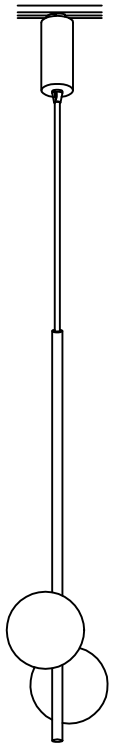

型番 MPN034DB-2

部番	部品名	数量	材質	摘要
1	グローブ	2	乳白ガラス	フロスト
2	パイプ	1	STK	黒色塗装
3	キャブタイヤコード	1m	H-VCTF	黒色 0.75sq
4	収納型フレンジ	1	耐熱ABS	黒色
5	ダクトプラグ	1	PC	黒色

定格電圧 (V)	周波数 (Hz)	消費電力 (W)
100	50/60	7.0

安全に関するご注意

- 必ず適合ランプをご使用ください。指定外のランプを使用すると火災の原因となります。
- 本器具は、5~35℃の温度範囲で使用するよう設計しています。高温で使用すると火災の原因となります。
- 本器具は、屋内専用です。屋外や水気・湿気のある場所及び腐食性ガス等の発生する場所では使用できません。器具落下・感電の原因となります。
- 本器具は、天井面取付専用です。指定以外の取付けを行うと火災・器具落下の原因となります。

品名	LEDペンダント	特記事項 傾斜天井取付不可 適合ランプ以外使用禁止		
取付形態	天井面取付専用			
接続方法	ダクトレール			
色温度	2700K			
平均演色評価数	Ra80			
光源寿命	8,000H			
定格光束	463lm	適合ランプ	承認	担当
固有エネルギー消費効率	66.1lm/w	FR-G9-3.5W-001 (G9口金) x2灯	浅川	松井
質量	0.9Kg			