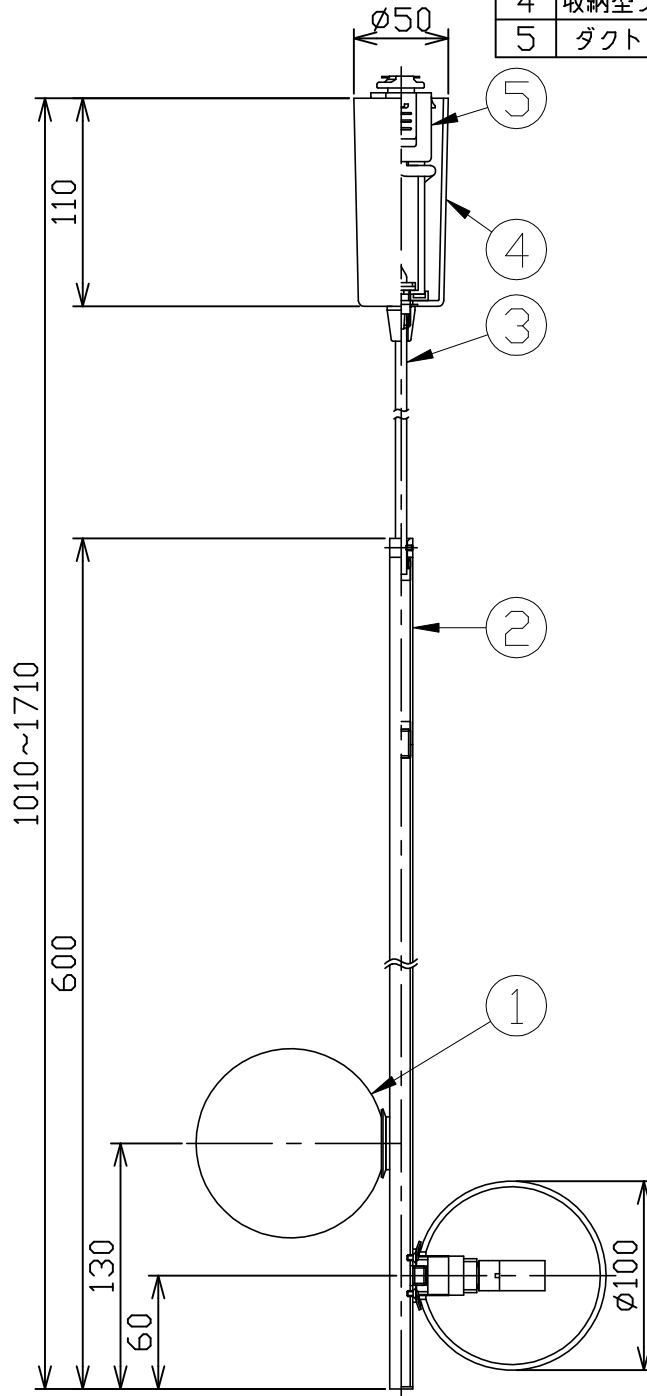

型番 MPN034DB-2

部番	部品名	数量	材質	摘要
1	グローブ	2	乳白ガラス	フロスト
2	パイプ	1	STK	黒色塗装
3	キャブタイヤコード	1m	H-VCTF	黒色 0.75sq
4	収納型フレンジ	1	耐熱ABS	黒色
5	ダクトプラグ	1	PC	黒色

定格電圧 (V)	周波数 (Hz)	消費電力 (W)
100	50/60	7.0

安全に関するご注意

- 必ず適合ランプをご使用ください。指定外のランプを使用すると火災の原因となります。
- 本器具は、5~35℃の温度範囲で使用するよう設計しています。高温で使用すると火災の原因となります。
- 本器具は、屋内専用です。屋外や水気・湿気のある場所及び腐食性ガス等の発生する場所では使用できません。器具落下・感電の原因となります。
- 本器具は、天井面取付専用です。指定以外の取付けを行うと火災・器具落下の原因となります。

品名	LEDペンダント	特記事項 傾斜天井取付不可 適合ランプ以外使用禁止		
取付形態	天井面取付専用			
接続方法	ダクトレール			
色温度	2700K			
平均演色評価数	Ra80			
光源寿命	8,000H			
定格光束	463lm	適合ランプ	承認	担当
固有エネルギー消費効率	66.1lm/w	FR-G9-3.5W-001 (G9口金) x2灯	浅川	松井
質量	0.9Kg			