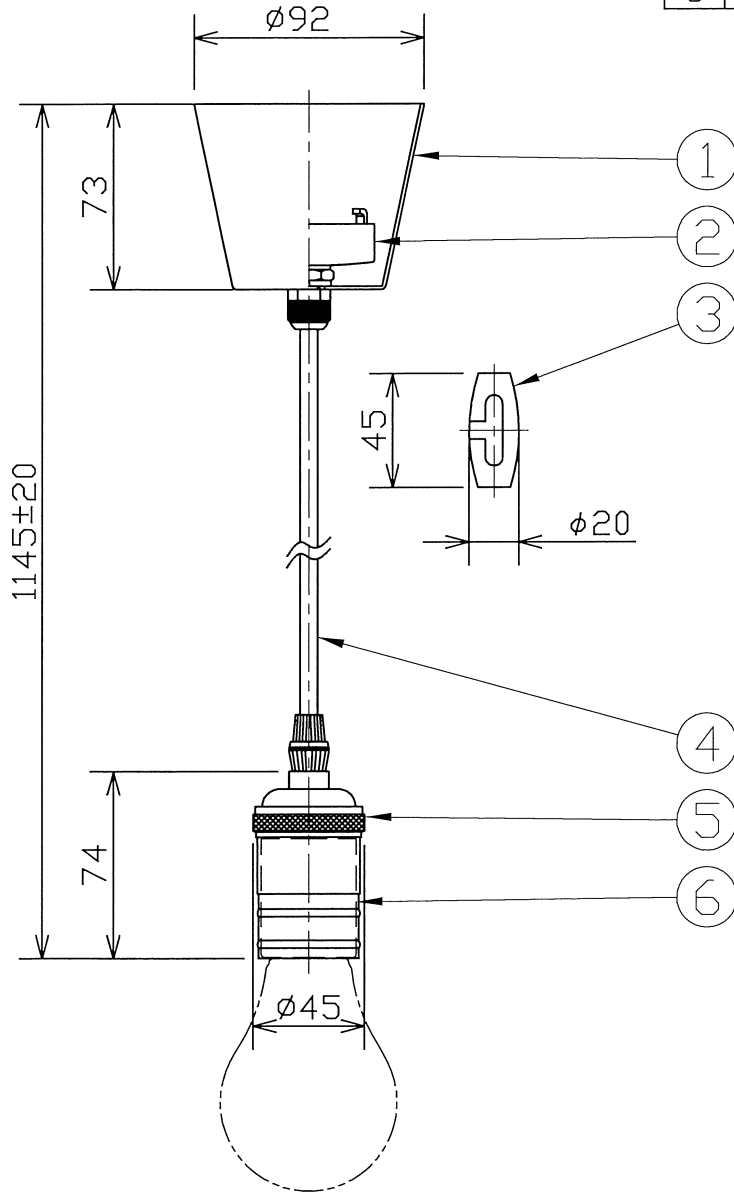

型番	MPN031
----	--------

部番	部品名	数量	材質	摘要
1	フランジカバー	1	鋼板	黒色塗装
2	引掛シーリング	1	樹脂	白色
3	コード調整具	1	樹脂	黒色
4	電源コード	1	H-VCTF	黒色 0.75sq
5	灯具	1	アルミ	真鍮ブロンズメッキ
6	ソケット	1	磁器	白色 E26

姿 図

定格電圧 (V)	周波数 (Hz)	消費電力 (W)
100	50/60	3.5

品名	ペンダント	特記事項		
取付形態	天井吊り	<ul style="list-style-type: none"> 推奨ランプ LDA4L-G-FC 		
接続方法	引掛シーリング	<ul style="list-style-type: none"> 適合ランプ 		
色温度	-	60W相当LED電球 8Wまで		
平均演色評価数	-	60W相当電球型蛍光灯 12Wまで		
光源寿命	-	<ul style="list-style-type: none"> 引掛シーリングボディ 別売 傾斜天井取付不可 		
光束	-	推奨ランプ	承認	担当
固有エネルギー消費効率	-	LDA4L-G-FC	浅川	松井
質量	0.3Kg	アイリスオーヤマ(株)製		