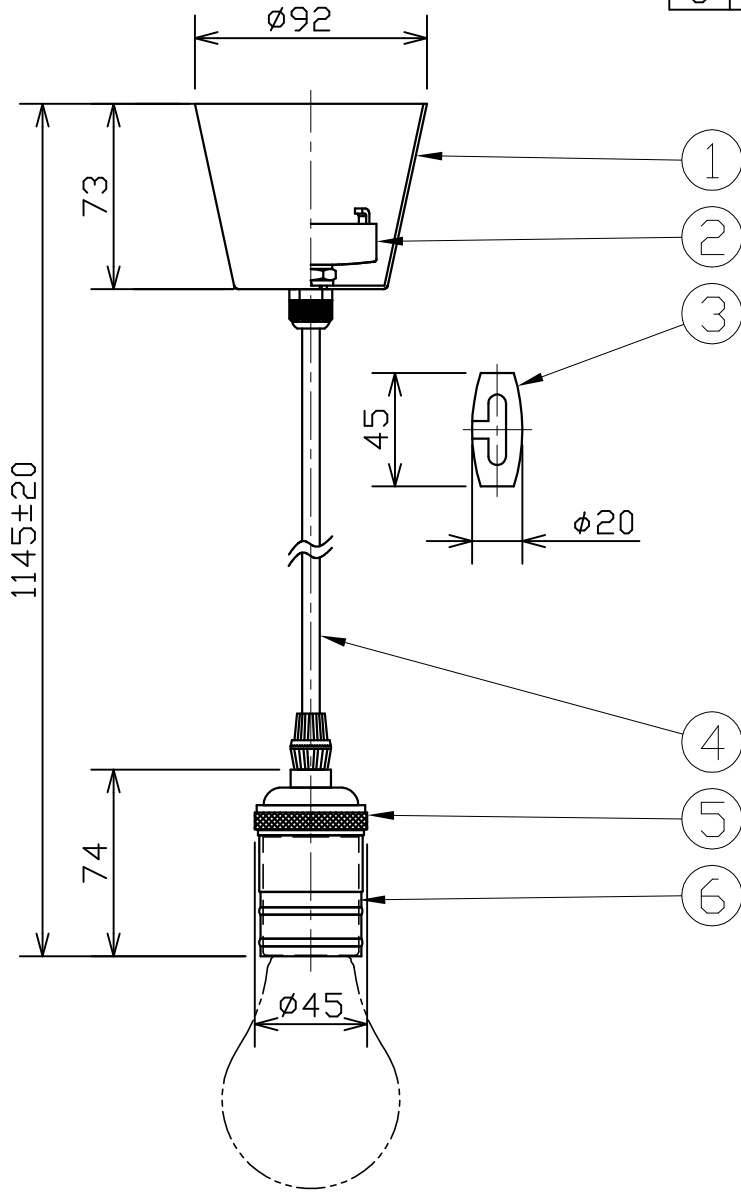

型番	MPN031PG
----	----------

部番	部品名	数量	材質	摘要
1	フランジカバー	1	鉄	黒色塗装
2	引掛シーリング	1	樹脂	白色
3	コード調整具	1	樹脂	黒色
4	電源コード	1	H-VCTF	黒色 0.75sq
5	灯具	1	アルミ	ピンクゴールド
6	ソケット	1	磁器	白色 E26

姿

定格電圧 (V)	周波数 (Hz)	消費電力 (W)
100	50/60	3.5