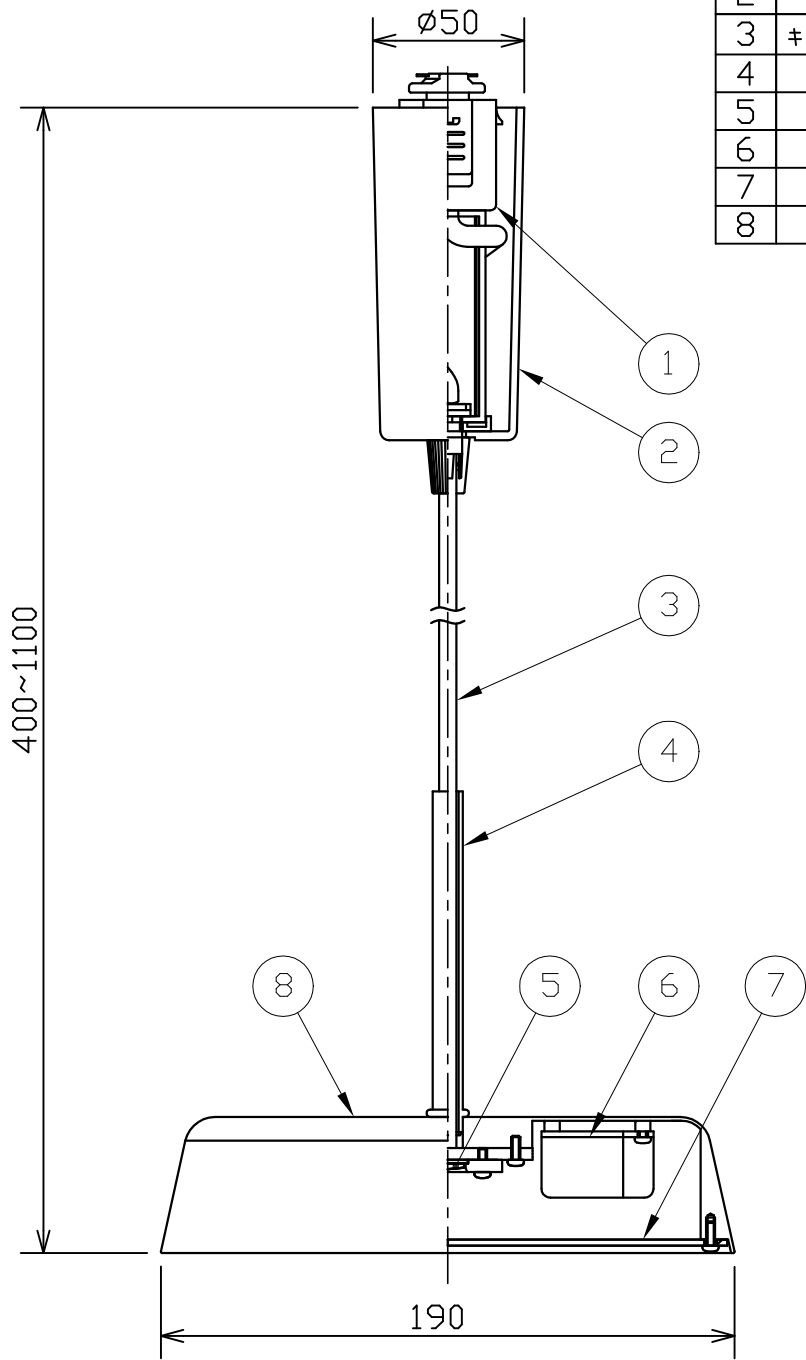

MotoM

型番	MPN02-IV	部番	部品名	数量	材質	摘要
		1	ダクトプラグ	1	PC	ダクトプラグ2P 白色
		2	カバー	1	ABS	白色
		3	キャブタイヤコード	1	ビニール	白色 0.75sq
		4	パイプ	1	STK	白色塗装
		5	LED	1		
		6	電源	1		
		7	セード	1	PMMA	乳半 マット
		8	本体	1	ADC12	白色塗装

定格電圧 (V)	周波数 (Hz)	出力電圧 (V)	入力電流 (A)	消費電力 (W)
100	50/60	-	0.079	7.7

⚠ 安全に関するご注意

- 本器具は、5~35℃の温度範囲で使用するように設計しています。高温で使用すると火災の原因となります。
- 本器具は、屋内専用です。屋外や水気・湿気のある場所及び腐食性ガス等の発生する場所では使用できません。器具落下・感電の原因となります。
- 本器具は、天井取付専用です。指定以外の取付けを行うと火災・器具落下の原因となります。

品名	LEDペンダント	特記事項		
取付形態	天井吊り	・引掛シーリングボディ<別売>		
接続方法	引掛シーリング	・傾斜天井への取付はできません		
色温度	2700K	・コード収納ができます		
平均演色評価数	Ra80			
光源寿命	40,000H			
光束	593lm	適合ランプ	承認	担当
固有エネルギー消費効率	77lm/w	-	浅川	市嶋
質量	0.7Kg			