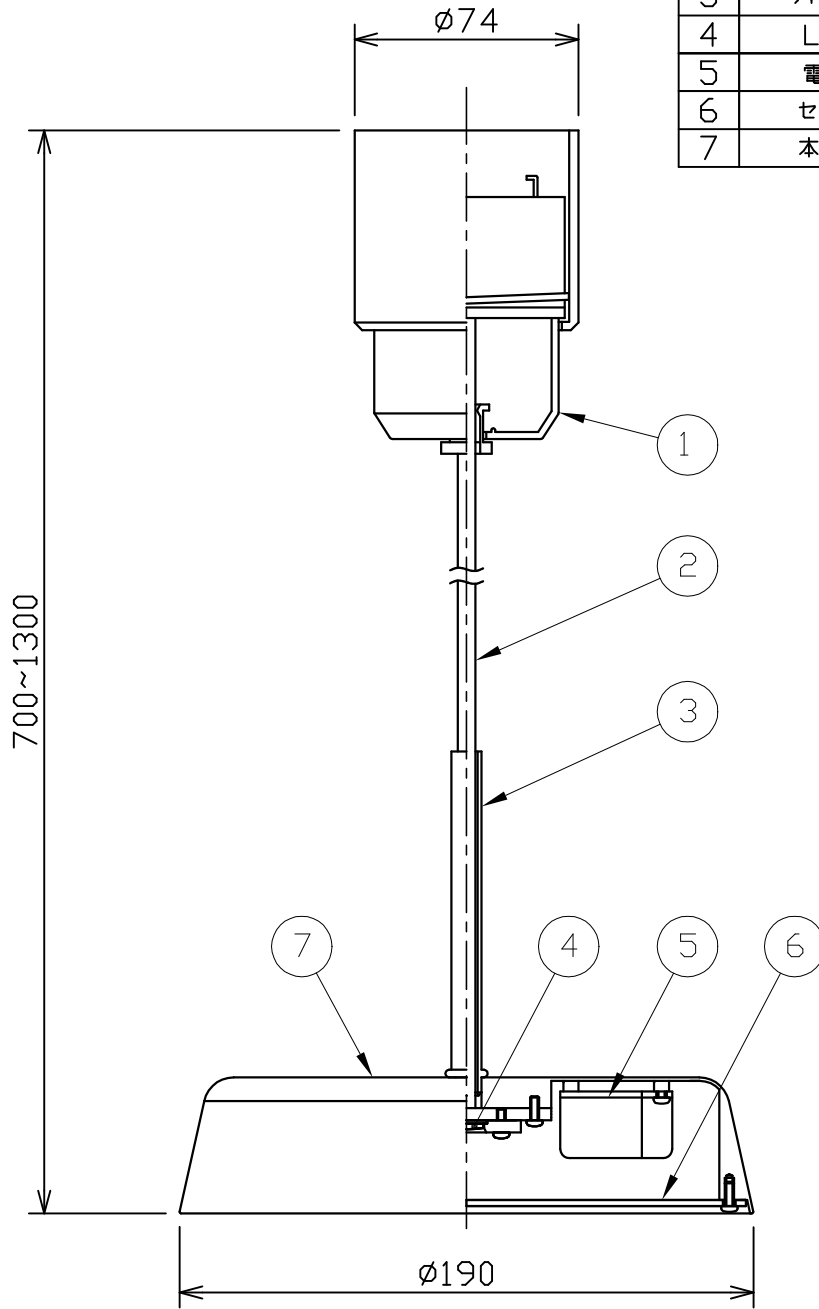

MotoM

型番	MPN01-IV	部番	部品名	数量	材質	摘要
		1	収納型フレンジ	1	耐熱ABS	白色
		2	キャプタイヤコード	1	ビニール	白色 0.75sq
		3	パイプ	1	STK	白色塗装
		4	LED	1		
		5	電源	1		
		6	セード	1	PMMA	乳半 マット
		7	本体	1	ADC12	白色塗装

姿 図

定格電圧 (V)	周波数 (Hz)	出力電圧 (V)	入力電流 (A)	消費電力 (W)
100	50/60	-	0.079	7.7

安全に関するご注意

- 本器具は、5~35℃の温度範囲で使用するように設計しています。高温で使用すると火災の原因となります。
- 本器具は、屋内専用です。屋外や水気・湿気のある場所及び腐食性ガス等の発生する場所では使用できません。器具落下・感電の原因となります。
- 本器具は、天井取付専用です。指定以外の取付けを行うと火災・器具落下の原因となります。

品名	LEDペンダント	特記事項		
取付形態	天井吊り	• 引掛シーリングボディ<別売>		
接続方法	引掛シーリング	• 傾斜天井への取付はできません		
色温度	2700K	• コード収納ができます		
平均演色評価数	Ra80			
光源寿命	40,000H			
光束	593lm	適合ランプ	承認	担当
固有エネルギー消費効率	77lm/w	-	浅川	市嶋
質量	0.7Kg			