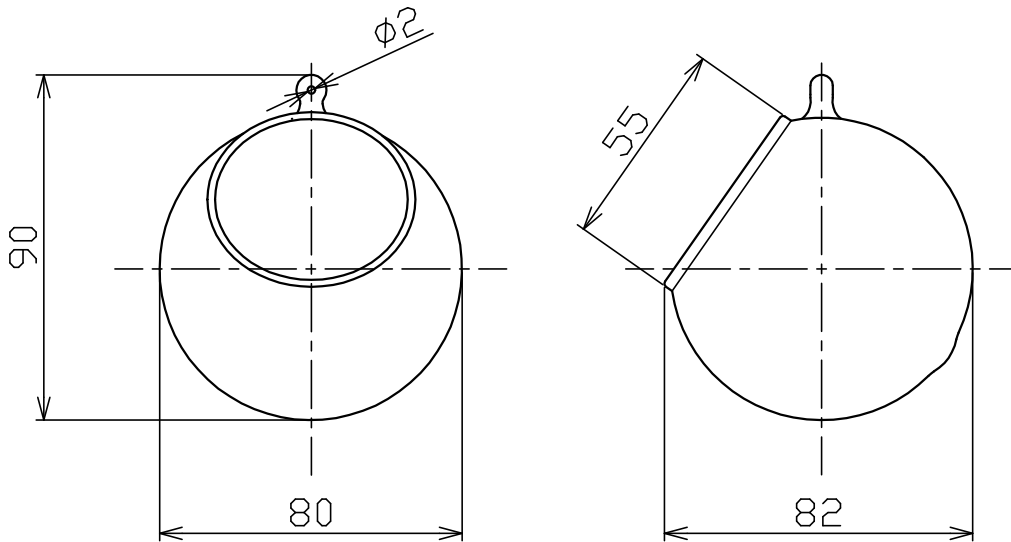

# MotoM

型番	MOP01	部番	部品名	数量	材質	摘要
		1	本体	1	ガラス	透明

<p><b>⚠ 安全に関するご注意</b></p> <ul style="list-style-type: none"> <li>●この製品は薄いガラス製の為、割れ易くなっております。ご使用の際は丁寧にお取り扱いください。</li> <li>●風などで揺れ易い為、周囲にぶつかる物がない所でご使用ください。</li> <li>●吊り紐の結び目にゆるみがないよう定期的に確認してください。</li> <li>●ガラスポットの中に植物などを入れる場合、総重量が250gを超えないようにしてください。重くなりますと、破損・落下の原因となります。</li> </ul>	品名	ガラスポット	特記事項 吊紐付き 吊紐付属×1本 S字フック付属×2個		
	取付形態	吊り下げ型			
	接続方法	-	適合ランプ	承認	担当
	色温度	-			
	平均演色評価数	-	-	浅川	市嶋
	光源寿命	-			
質量	0.05Kg				