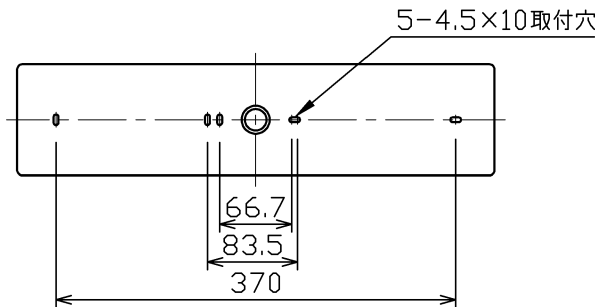

壁面取付時 取付寸法図

除菌するのに必要な時間目安

壁面(横向)・置き型での当社シュミレーション値

4.5畳	6.0畳	8.0畳
約4.4時間	約5.8時間	約7.7時間

※上記参考数値：天井高2.3m、窓や出入り口からの空気が流れない密閉空間でのシュミレーションです。

定格電圧 (V)	周波数 (Hz)	消費電力 (W)
100	50/60	13

安全に関するご注意

- 本器具は、5~35℃の温度範囲で使用するように設計しています。高温で使用すると火災の原因となります。
- 本器具は、屋内専用です。屋外や水気・湿気のある場所及び腐食性ガス等の発生する場所では使用できません。絶縁不良・感電の原因となります。
- 本器具は、壁面取付(横向)、置き型専用です。指定以外の取り付けを行うと器具落下の原因となります。
- 本器具は、紫外線殺菌ランプ専用です。適合以外のランプを使用すると火災の原因となります。
- 本器具は、カバーを外すと紫外線殺菌ランプが消灯する構造ですが、ランプ交換やお手入れの際は必ず電源を切ってから行ってください。
- 点灯中のランプを直視したり、器具の上部や下部をのぞきこんだりしないでください。