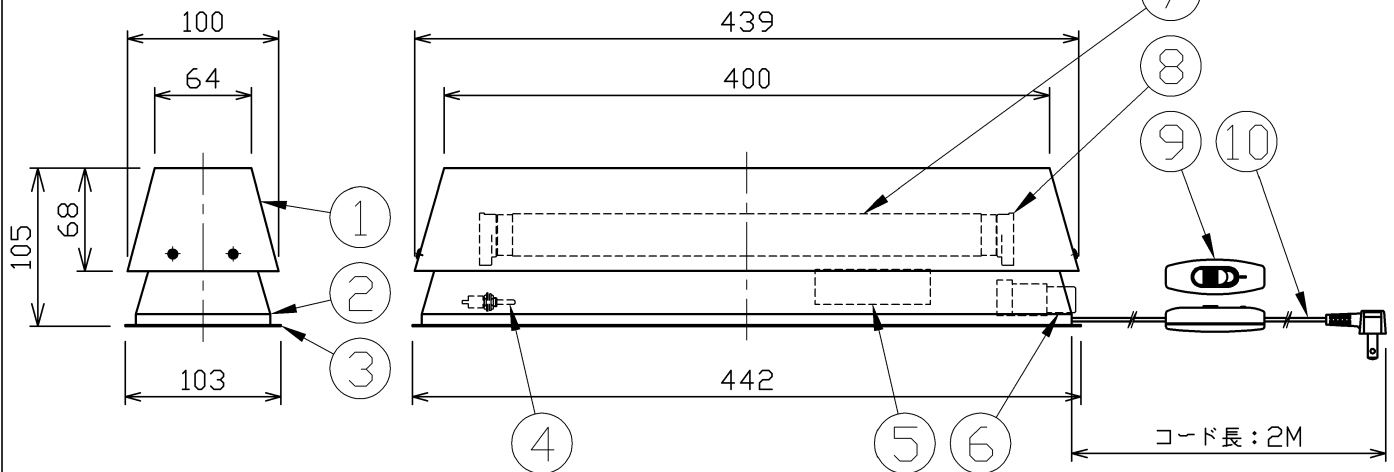

型番	MHA001W
----	---------

部番	部品名	数量	材質	摘要
1	カバー	1	鋼板	白色塗装
2	本体	1	SUS	白色塗装
3	サポート	1	鋼板	白色塗装
4	切替スイッチ	1		
5	安定器	1		
6	グローランプ	1		FG-7E(同梱)
7	紫外線殺菌ランプ	1		GL10(同梱)
8	ソケット	2	ユリア樹脂	白色
9	ON/OFFスイッチ	1	ユリア樹脂	白色
10	プラグ付きコード	1	VFF0.75	白色

壁面取付時 取付寸法図

除菌するのに必要な時間目安

壁面(横向)・置き型での当社シュミレーション値

4.5畳	6.0畳	8.0畳
約4.4時間	約5.8時間	約7.7時間

※上記参考数値：天井高2.3m、窓や出入り口からの空気が流れない密閉空間でのシュミレーションです。

定格電圧 (V)	周波数 (Hz)	消費電力 (W)
100	50/60	13

安全に関するご注意

- 本器具は、5~35℃の温度範囲で使用するように設計しています。高温で使用すると火災の原因となります。
- 本器具は、屋内専用です。屋外や水気・湿気のある場所及び腐食性ガス等の発生する場所では使用できません。絶縁不良・感電の原因となります。
- 本器具は、壁面取付(横向)、置き型専用です。指定以外の取り付けを行うと器具落下の原因となります。
- 本器具は、紫外線殺菌ランプ専用です。適合以外のランプを使用すると火災の原因となります。
- 本器具は、カバーを外すと紫外線殺菌ランプが消灯する構造ですが、ランプ交換やお手入れの際は必ず電源を切ってから行ってください。
- 点灯中のランプを直視したり、器具の上部や下部をのぞきこんだりしないでください。