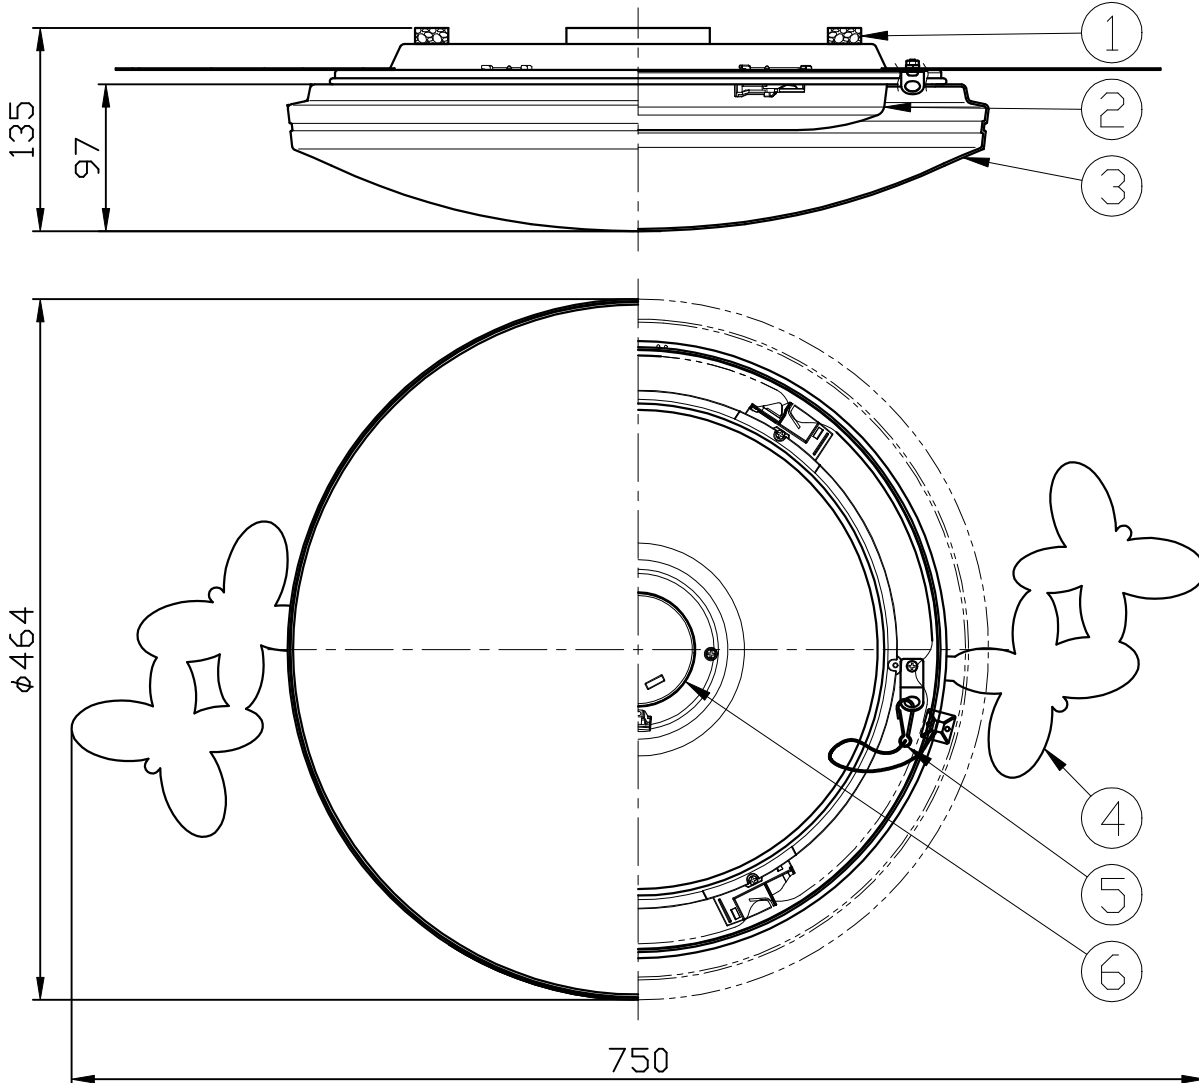

型番	MCL01712
----	----------

部番	部品名	数量	材質	摘要
1	スポンジ	4	ポリウレタン	黒色
2	本体	1		
3	樹脂セード	1	PMMA	乳白色
4	飾り	2	SPCC	黄色塗装
5	落下防止フック	1		
6	アダプター	1		

姿 図

定格電圧 (V)	周波数 (Hz)	消費電力 (W)
100	50/60	※45

※消費電力、他数値は点灯モードナチュラルの場合

⚠ 安全に関するご注意

- 本器具は、5～35℃の温度範囲で使用するように設計しています。高温で使用すると火災の原因となります。
- 本器具は、屋内専用です。屋外や水気・湿気のある場所及び腐食性ガス等の発生する場所では使用できません。器具落下・感電の原因となります。
- 本器具は、天井面引掛けシーリングボディへの取付専用です。指定以外の取付けを行うと火災・器具落下の原因となります。

品名	シーリング	特記事項	適合ランプ	承認	担当
取付形態	天井面	・引っ掛けシーリング取付専用			
接続方法	引掛けシーリングボディ	・リモコン付き・～12畳用			
色温度	※ 5500K	・調光機能付き (100%～約10%)			
平均演色評価数	Ra85	・調光機能付き (5段階)			
光源寿命	40000H	・常夜灯付き (7段階)			
光束	※5499lm	・壁スイッチコントロール・スリープタイマー			
固有エネルギー消費効率	※122lm/W	・簡単留守タイマー			
質量	1.6Kg			浅川	市嶋