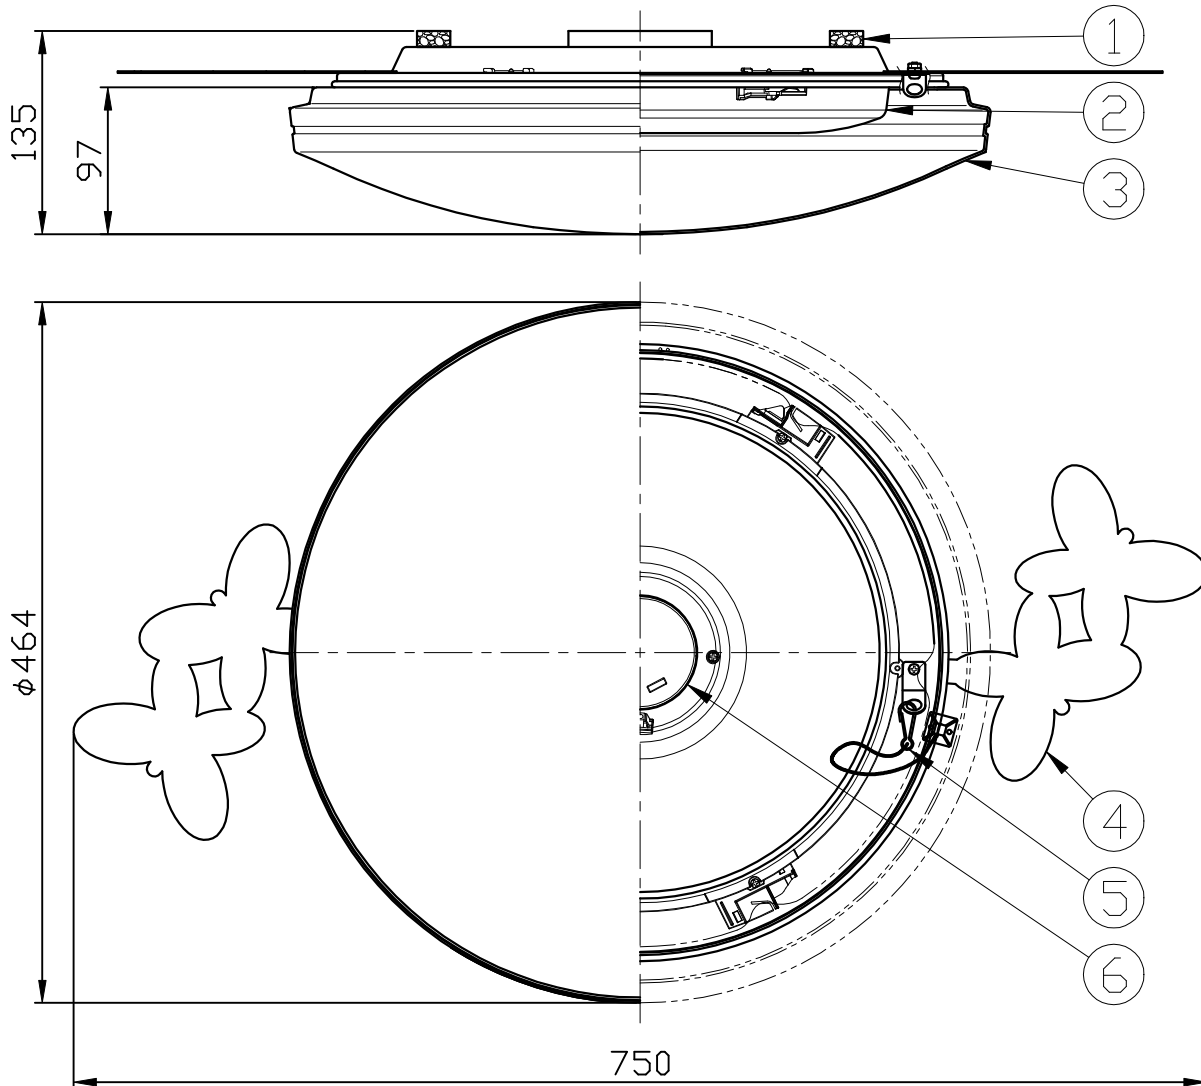

型番	MCL01708
----	----------

部番	部品名	数量	材質	摘要
1	スポンジ	4	ポリウレタン	黒色
2	本体	1		
3	樹脂セード	1	PMMA	乳白色
4	飾り	2	SPCC	黄色塗装
5	落下防止フック	1		
6	アダプター	1		

姿 図

定格電圧 (V)	周波数 (Hz)	消費電力 (W)
100	50/60	※35

※消費電力、他数値は点灯モードナチュラルの場合

**⚠ 安全に関するご注意**

- 本器具は、5～35℃の温度範囲で使用するように設計しています。高温で使用すると火災の原因となります。
- 本器具は、屋内専用です。屋外や水気・湿気のある場所及び腐食性ガス等の発生する場所では使用できません。器具落下・感電の原因となります。
- 本器具は、天井面引掛けシーリングボディへの取付専用です。指定以外の取付けを行うと火災・器具落下の原因となります。

品名	シーリング	特記事項	適合ランプ	承認	担当
取付形態	天井面	・引っ掛けシーリング取付専用			
接続方法	引掛けシーリングボディ	・リモコン付き・～8畳用			
色温度	※ 5500K	・調光機能付き (100%～約10%)			
平均演色評価数	Ra85	・調色機能付き (5段階)			
光源寿命	40000H	・常夜灯付き (7段階)			
光束	※4299lm	・壁スイッチコントロール・スリープタイマー			
固有エネルギー消費効率	※122lm/W	・簡単留守タイマー			
質量	1.6Kg			浅川	市嶋