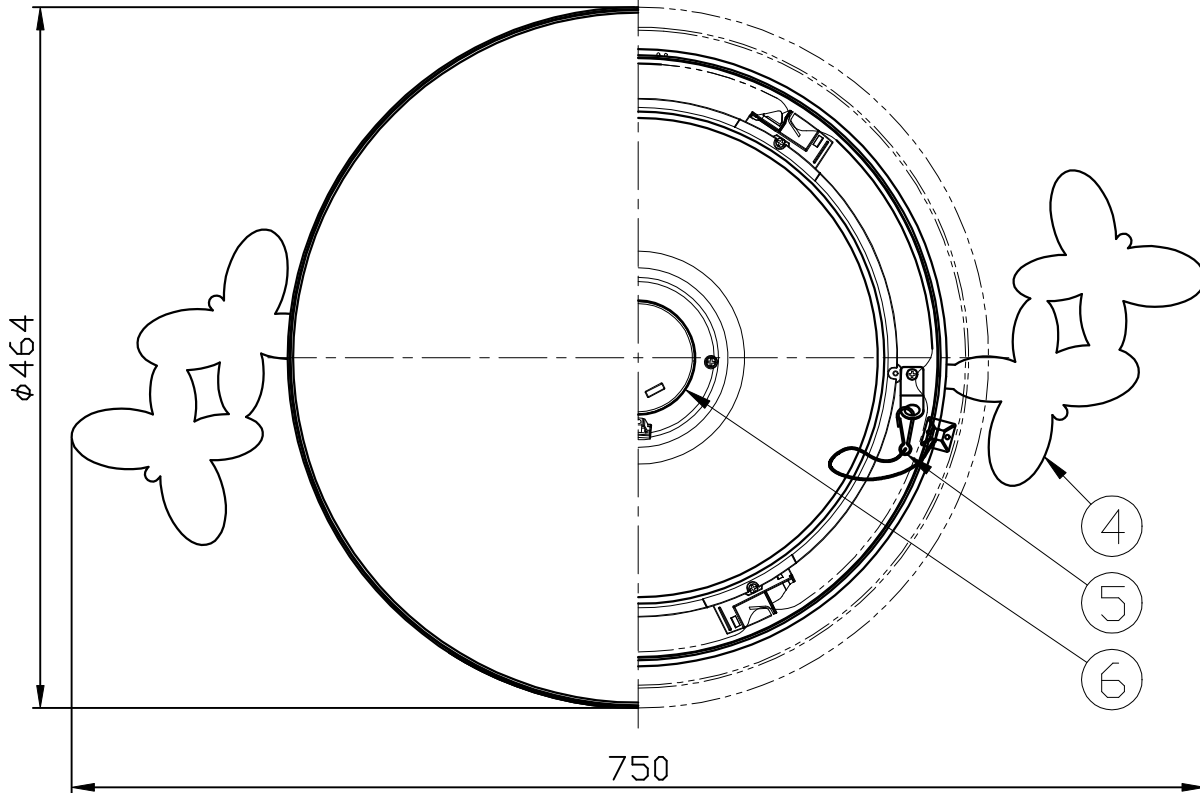

型番	MCL01706
----	----------

部番	部品名	数量	材質	摘要
1	スポンジ	4	ポリウレタン	黒色
2	本体	1		
3	樹脂セード	1	PMMA	乳白色
4	飾り	2	SPCC	黄色塗装
5	落下防止フック	1		
6	アダプター	1		

姿 図

定格電圧 (V)	周波数 (Hz)	消費電力 (W)
100	50/60	※ 30

※消費電力、他数値は点灯モードナチュラルの場合

**⚠ 安全に関するご注意**