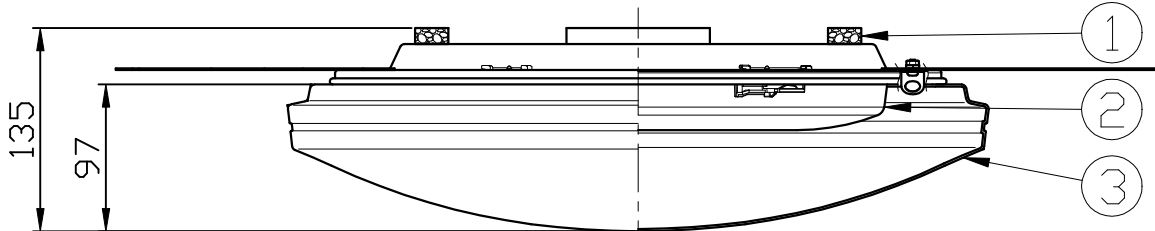

型番	MCL01706
----	----------

部番	部品名	数量	材質	摘要
1	スポンジ	4	ポリウレタン	黒色
2	本体	1		
3	樹脂セード	1	PMMA	乳白色
4	飾り	2	SPCC	黄色塗装
5	落下防止フック	1		
6	アダプター	1		

姿 図

定格電圧 (V)	周波数 (Hz)	消費電力 (W)
100	50/60	※ 30

※消費電力、他数値は点灯モードナチュラルの場合

**⚠ 安全に関するご注意**

- 本器具は、5～35℃の温度範囲で使用するように設計しています。高温で使用すると火災の原因となります。
- 本器具は、屋内専用です。屋外や水気・湿気のある場所及び腐食性ガス等の発生する場所では使用できません。器具落下・感電の原因となります。
- 本器具は、天井面引掛けシーリングボディへの取付専用です。指定以外の取付けを行うと火災・器具落下の原因となります。

品名	シーリング	特記事項	適合ランプ	承認	担当
取付形態	天井面	• 引っ掛けシーリング取付専用			
接続方法	引掛けシーリングボディ	• リモコン付き・～6畳用			
色温度	※ 5500K	• 調光機能付き（100%～約10%）			
平均演色評価数	Ra85	• 調光機能付き（5段階）			
光源寿命	40000H	• 常夜灯付き（7段階）			
光束	※3699lm	• 壁スイッチコントロール・スリープタイマー			
固有エネルギー消費効率	※123.3lm/W	• 簡単留守タイマー			
質量	1.6Kg			浅川	市嶋