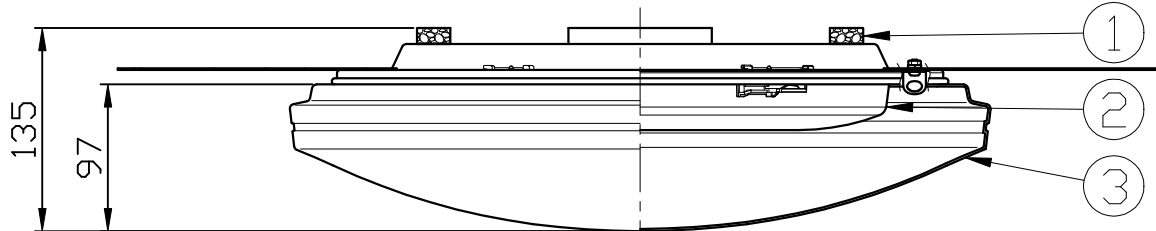

型番	MCL01612
----	----------

部番	部品名	数量	材質	摘要
1	スポンジ	4	ポリウレタン	黒色
2	本体	1		
3	樹脂セード	1	PMMA	乳白色
4	飾り	2	SPCC	黄色塗装
5	落下防止フック	1		
6	アダプター	1		

姿 図

定格電圧 (V)	周波数 (Hz)	消費電力 (W)
100	50/60	※45

※消費電力、他数値は点灯モードナチュラルの場合

**⚠ 安全に関するご注意**

- 本器具は、5～35℃の温度範囲で使用するように設計しています。高温で使用すると火災の原因となります。
- 本器具は、屋内専用です。屋外や水気・湿気のある場所及び腐食性ガス等の発生する場所では使用できません。器具落下・感電の原因となります。
- 本器具は、天井面引掛けシーリングボディへの取付専用です。指定以外の取付けを行うと火災・器具落下の原因となります。

品名	シーリング	特記事項	適合ランプ	承認	担当
取付形態	天井面	・引っ掛けシーリング取付専用			
接続方法	引掛けシーリングボディ	・リモコン付き・～12畳用			
色温度	※ 5500K	・調光機能付き（100%～約10%）			
平均演色評価数	Ra85	・調色機能付き（5段階）			
光源寿命	40000H	・常夜灯付き（7段階）			
光束	※5499lm	・壁スイッチコントロール・スリープタイマー			
固有エネルギー消費効率	※122lm/W	・簡単留守タイマー			
質量	1.6Kg			浅川	市嶋