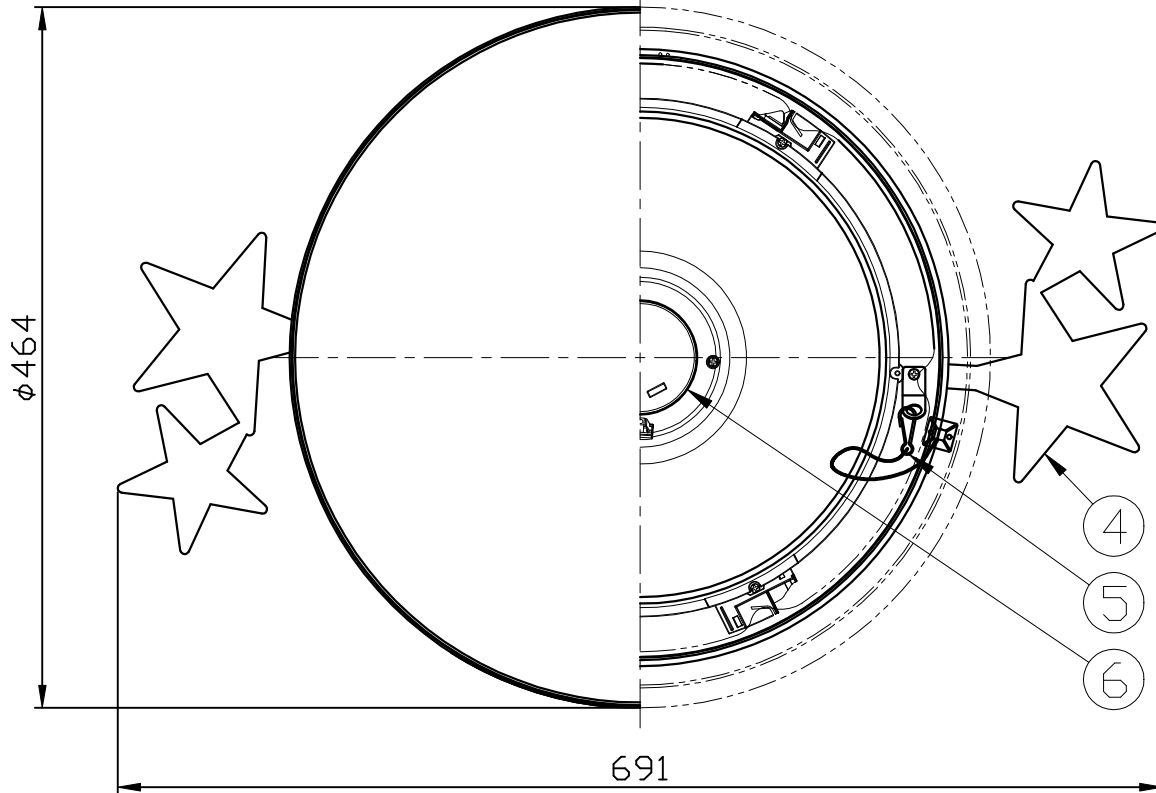

型番	MCL01612
----	----------

部番	部品名	数量	材質	摘要
1	スポンジ	4	ポリウレタン	黒色
2	本体	1		
3	樹脂セード	1	PMMA	乳白色
4	飾り	2	SPCC	黄色塗装
5	落下防止フック	1		
6	アダプター	1		

姿 図

定格電圧 (V)	周波数 (Hz)	消費電力 (W)
100	50/60	※45

※消費電力、他数値は点灯モードナチュラルの場合

**⚠ 安全に関するご注意**