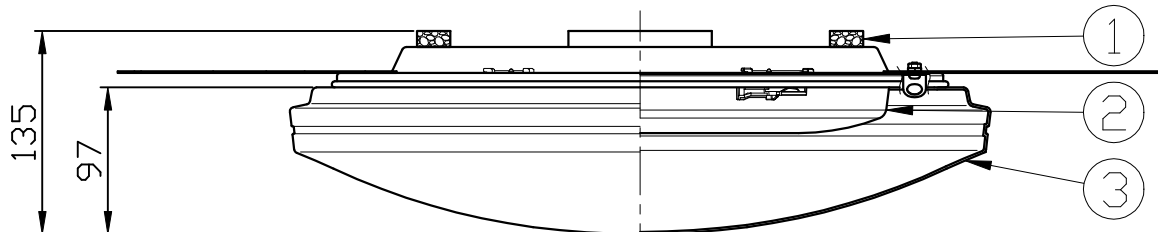

型番	MCL01608
----	----------

部番	部品名	数量	材質	摘要
1	スポンジ	4	ポリウレタン	黒色
2	本体	1		
3	樹脂セード	1	PMMA	乳白色
4	飾り	2	SPCC	黄色塗装
5	落下防止フック	1		
6	アダプター	1		

姿 図

定格電圧 (V)	周波数 (Hz)	消費電力 (W)
100	50/60	※35

※消費電力、他数値は点灯モードナチュラルの場合

安全に関するご注意

- 本器具は、5～35℃の温度範囲で使用するように設計しています。高温で使用すると火災の原因となります。
- 本器具は、屋内専用です。屋外や水気・湿気のある場所及び腐食性ガス等の発生する場所では使用できません。器具落下・感電の原因となります。
- 本器具は、天井面引掛けシーリングボディへの取付専用です。指定以外の取付けを行うと火災・器具落下の原因となります。

品名	シーリング	特記事項	適合ランプ	承認	担当
取付形態	天井面	<ul style="list-style-type: none"> • 引っ掛けシーリング取付専用 • リモコン付き・～8畳用 • 調光機能付き (100%～約10%) • 調色機能付き (5段階) • 常夜灯付き (7段階) • 壁スイッチコントロール・スリープタイマー • 簡単留守タイマー 			
接続方法	引掛けシーリングボディ				
色温度	※ 5500K				
平均演色評価数	Ra85				
光源寿命	40000H				
光束	※4299lm				
固有エネルギー消費効率	※122lm/W				
質量	1.6Kg				
			-	浅川	市嶋