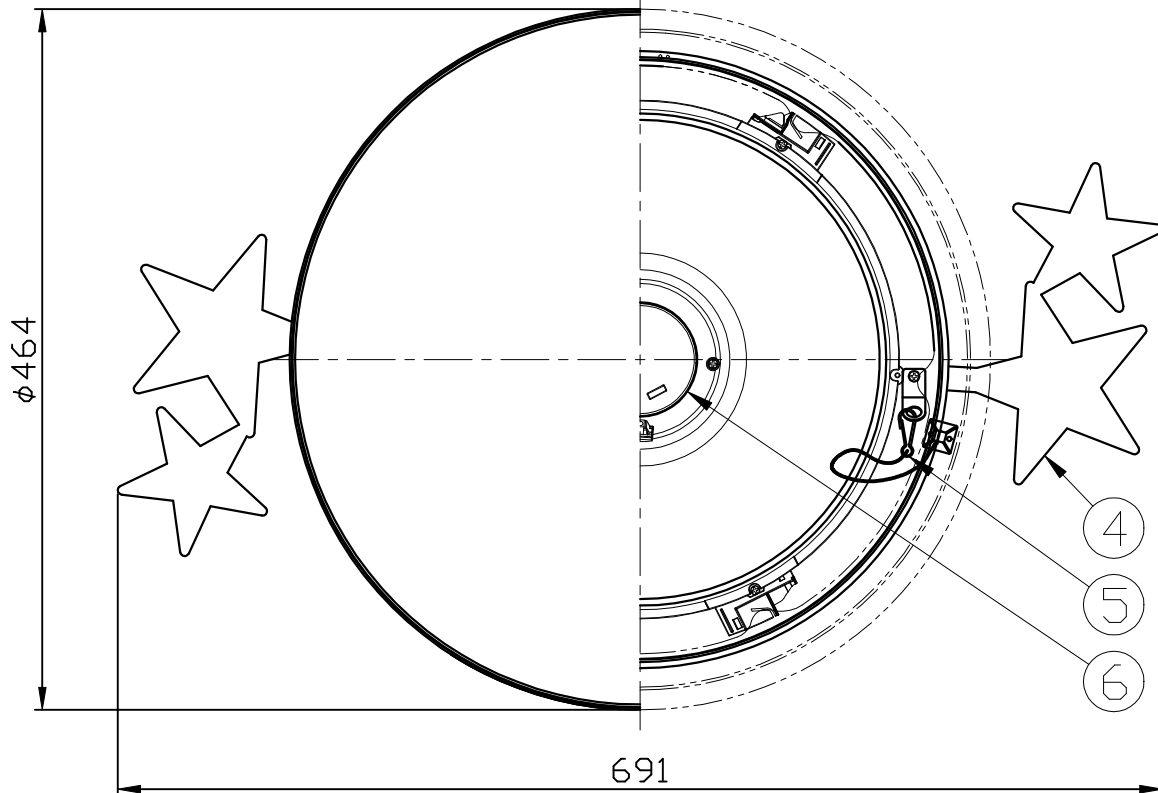

型番	MCL01608
----	----------

部番	部品名	数量	材質	摘要
1	スポンジ	4	ポリウレタン	黒色
2	本体	1		
3	樹脂セード	1	PMMA	乳白色
4	飾り	2	SPCC	黄色塗装
5	落下防止フック	1		
6	アダプター	1		

姿 図

定格電圧 (V)	周波数 (Hz)	消費電力 (W)
100	50/60	※35

※消費電力、他数値は点灯モードナチュラルの場合

安全に関するご注意