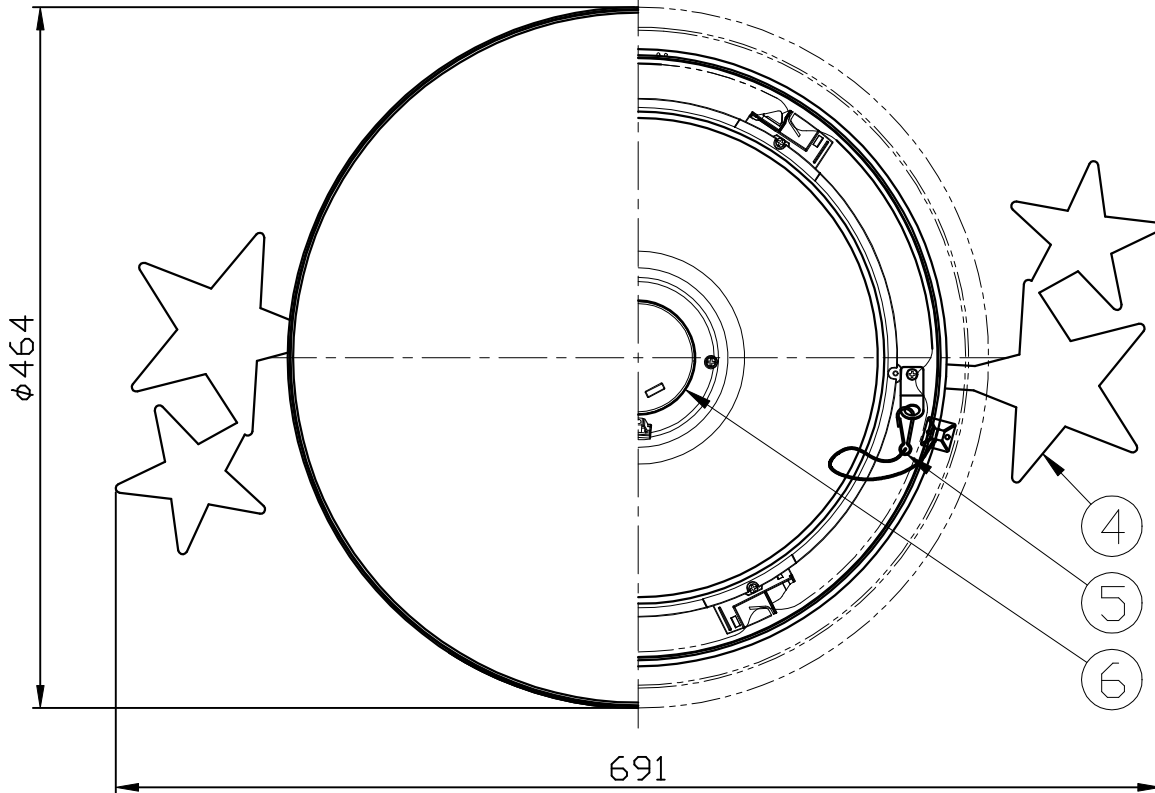

型番	MCL01606
----	----------

部番	部品名	数量	材質	摘要
1	スポンジ	4	ポリウレタン	黒色
2	本体	1		
3	樹脂セード	1	PMMA	乳白色
4	飾り	2	SPCC	黄色塗装
5	落下防止フック	1		
6	アダプター	1		

姿 図

定格電圧 (V)	周波数 (Hz)	消費電力 (W)
100	50/60	※ 30

※消費電力、他数値は点灯モードナチュラルの場合

⚠ 安全に関するご注意