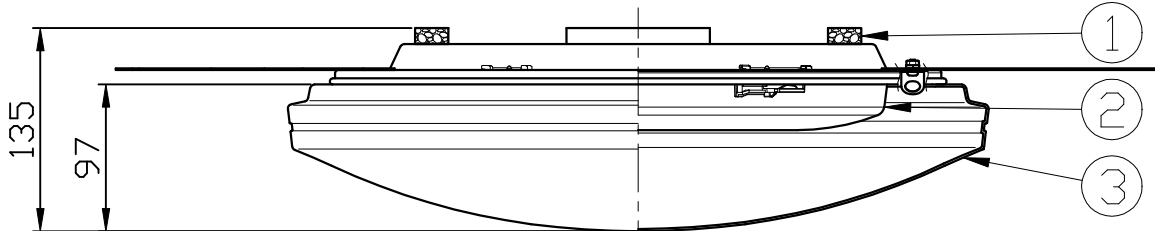

型番	MCL01606
----	----------

部番	部品名	数量	材質	摘要
1	スポンジ	4	ポリウレタン	黒色
2	本体	1		
3	樹脂セード	1	PMMA	乳白色
4	飾り	2	SPCC	黄色塗装
5	落下防止フック	1		
6	アダプター	1		

姿 図

定格電圧 (V)	周波数 (Hz)	消費電力 (W)
100	50/60	※ 30

※消費電力、他数値は点灯モードナチュラルの場合

⚠ 安全に関するご注意

- 本器具は、5~35℃の温度範囲で使用するように設計しています。高温で使用すると火災の原因となります。
- 本器具は、屋内専用です。屋外や水気・湿気のある場所及び腐食性ガス等の発生する場所では使用できません。器具落下・感電の原因となります。
- 本器具は、天井面引掛けシーリングボディへの取付専用です。指定以外の取付けを行うと火災・器具落下の原因となります。

品名	シーリング	特記事項	適合ランプ	承認	担当
取付形態	天井面	・引っ掛けシーリング取付専用			
接続方法	引掛けシーリングボディ	・リモコン付き・~6畳用			
色温度	※ 5500K	・調光機能付き(100%~約10%)			
平均演色評価数	Ra85	・調光機能付き(5段階)			
光源寿命	40000H	・常夜灯付き(7段階)			
光束	※3699lm	・壁スイッチコントロール・スリープタイマー			
固有エネルギー消費効率	※123.3lm/W	・簡単留守タイマー			
質量	1.6Kg			浅川	市嶋