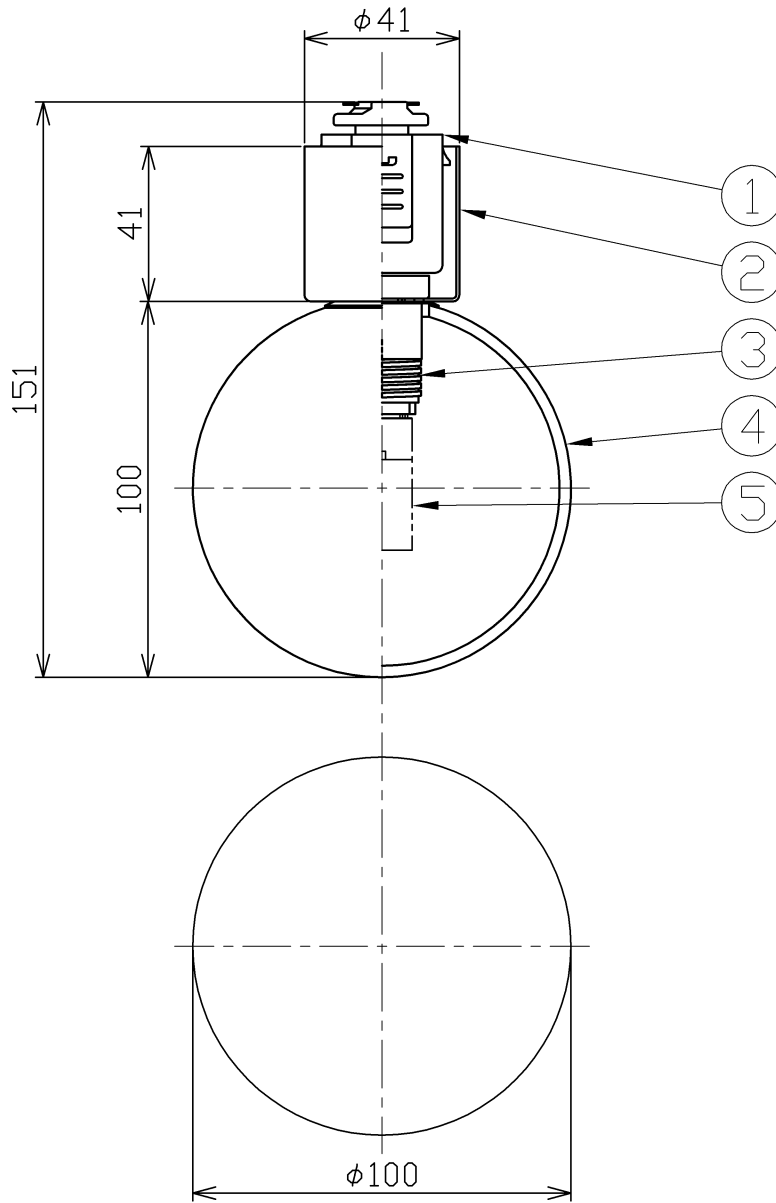

型番	MCL011W
----	---------

部番	部品名	数量	材質	摘要
1	ダクトプラグ	1	PC	白色
2	カバー	1	鋼板	白色塗装
3	ソケット	1	磁器	G9
4	グローブ	1	乳白ガラス	フロスト
5	LEDランプ	1		GLMP001L2

姿図

定格電圧 (V)	周波数 (Hz)	消費電力 (W)
100	50/60	3.5

安全に関するご注意

- 必ず適合ランプをご使用ください。指定外のランプを使用すると火災の原因となります。
- 本器具は、5～35℃の温度範囲で使用するように設計しています。高温で使用すると火災の原因となります。
- 本器具は、屋内専用です。屋外や水気・湿気のある場所及び腐食性ガス等の発生する場所では使用できません。器具落下・感電の原因となります。
- 本器具は、天井面ダクトレールへの取付専用です。指定以外の取付けを行うと火災・器具落下の原因となります。

品名	シーリング	特記事項		
取付形態	天井面ダクトレール	・ランプ付属 ・傾斜天井・壁面・床面取付不可		
接続方法	ダクトプラグ			
色温度	2700K			
平均演色評価数	Ra80			
光源寿命	8000H			
光束	285 lm	適合ランプ	承認	担当
固有エネルギー消費効率	81.4 lm/W	GLMP001L2	浅川	市嶋
質量	0.2Kg			