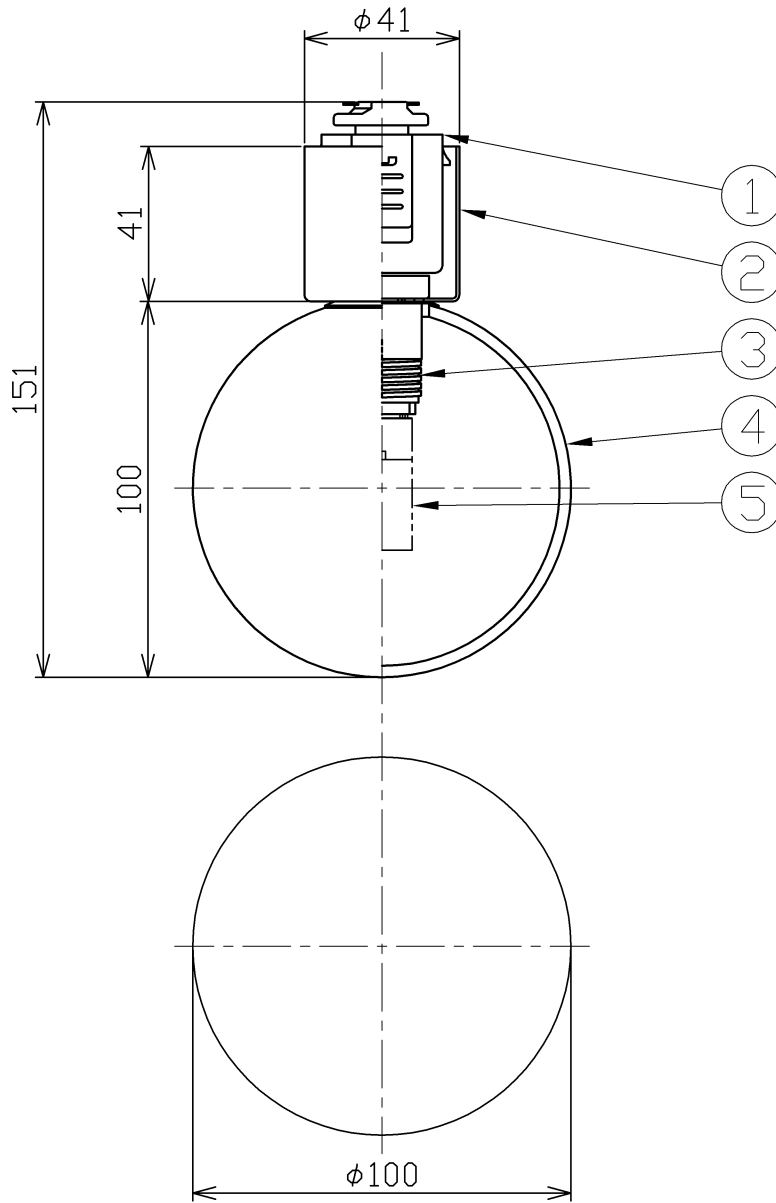

型番	MCL011B
----	---------

部番	部品名	数量	材質	摘要
1	ダクトプラグ	1	PC	黒色
2	カバー	1	鋼板	黒色塗装
3	ソケット	1	磁器	G9
4	グローブ	1	乳白ガラス	フロスト
5	LEDランプ	1		GLMP001L2

姿 図

定格電圧 (V)	周波数 (Hz)	消費電力 (W)
100	50/60	3.5

安全に関するご注意

- 必ず適合ランプをご使用ください。指定外のランプを使用すると火災の原因となります。
- 本器具は、5～35℃の温度範囲で使用するように設計しています。高温で使用すると火災の原因となります。
- 本器具は、屋内専用です。屋外や水気・湿気のある場所及び腐食性ガス等の発生する場所では使用できません。器具落下・感電の原因となります。
- 本器具は、天井面ダクトレールへの取付専用です。指定以外の取付けを行うと火災・器具落下の原因となります。

品名	シーリング	特記事項		
取付形態	天井面ダクトレール	・ランプ付属 ・傾斜天井・壁面・床面取付不可		
接続方法	ダクトプラグ			
色温度	2700K			
平均演色評価数	Ra80			
光源寿命	8000H			
光束	285 lm	適合ランプ	承認	担当
固有エネルギー消費効率	81.4 lm/W	GLMP001L2	浅川	市嶋
質量	0.2Kg			