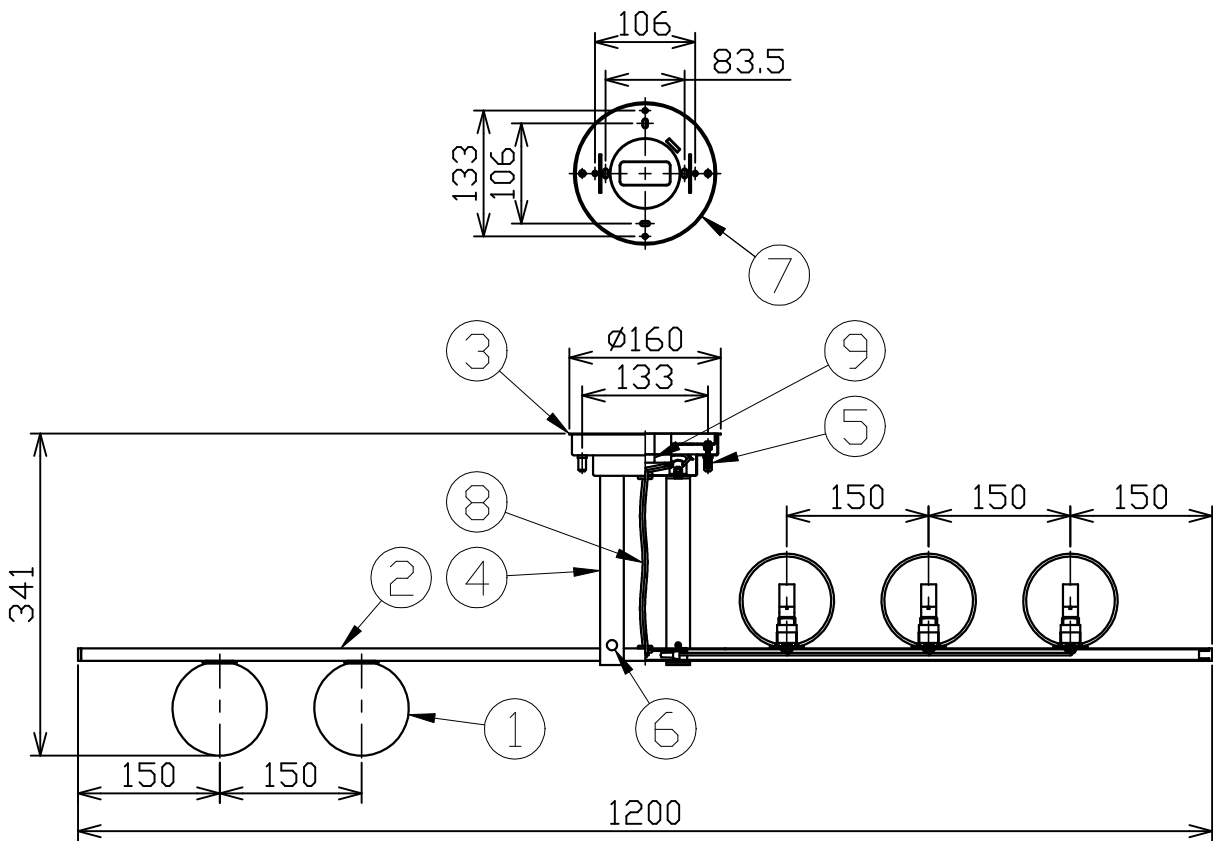

型番 MCL010W-5

部番	部品名	数量	材質	摘要
1	グローブ	5	乳白ガラス	フロスト
2	本体	1	鋼板	白色塗装
3	フランジ	1	鋼板	白色塗装
4	アーム	2	鋼板	白色塗装
5	化粧ナット	2	黄銅	白色塗装
6	化粧ねじ	2	黄銅	白色塗装
7	サポート	1	鋼板	脱脂
8	耐熱平行コード	1	VFF	透明
9	引掛シーリングキャップ	1	UM-E	白色

定格電圧 (V)	周波数 (Hz)	消費電力 (W)
100	50/60	17.5

品名	LEDシーリング	特記事項		
取付形態	天井面取付専用	傾斜天井取付不可 適合ランプ以外使用禁止		
接続方法	引掛シーリング			
色温度	2700K			
平均演色評価数	Ra80			
光源寿命	8,000H			
定格光束	1206lm	適合ランプ	承認	担当
固有エネルギー消費効率	68.9lm/w	FR-G9-3.5W-001 (G9口金) x5灯	浅川	松井
質量	3.1Kg			