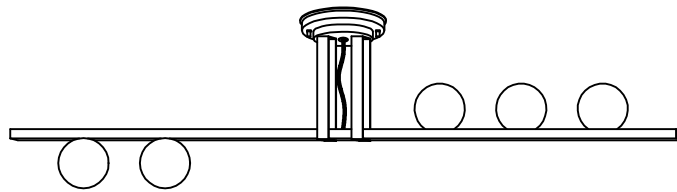

型番 MCL010W-5

部番	部品名	数量	材質	摘要
1	グローブ	5	乳白ガラス	フロスト
2	本体	1	鋼板	白色塗装
3	フランジ	1	鋼板	白色塗装
4	アーム	2	鋼板	白色塗装
5	化粧ナット	2	黄銅	白色塗装
6	化粧ねじ	2	黄銅	白色塗装
7	サポート	1	鋼板	脱脂
8	耐熱平行コード	1	VFF	透明
9	引掛シーリングキャップ	1	UM-E	白色

定格電圧 (V)	周波数 (Hz)	消費電力 (W)
100	50/60	17.5