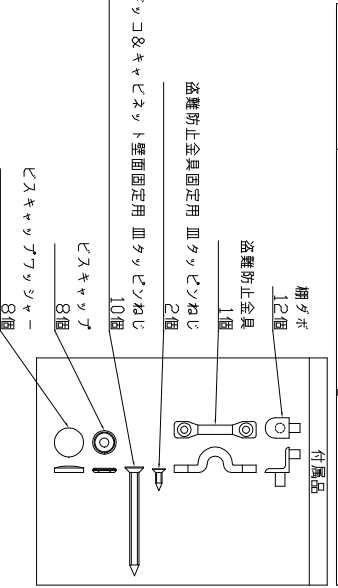

キャビネット
PB15mm F☆☆☆☆
低圧ラミネーション
黒色

承認 担当
浅川 松井

部品名	仕様
使用版	MF-C(中):P.B. 表裏両面:低圧ラミネーションF☆☆☆☆ 15mm厚 黒色
量り止めヒューズ	タコ折断処理 5mm厚 サイズ:250x250
LED	アライフライノ 前後左右位置調整機構付 上下位置調整機構付
コネクタ	ワイヤレスICチップ(単体内蔵)
ワイヤレスICチップ	片切ワイヤ 前面&量り止めヒューズ-運動 2コ(合計1200Wまで)
壁面固定用タックピンねじ	15A 125V
キャビネット	5x60mm ねじ埋め用キャビネット&ラミネーション 8センチ同梱 5x60mm 2本同梱(ラミネーション加工不要)
棚タボ	差し込みタイプ 12個同梱
前重量	4kgまで
棚板/枚	30kgまで
全体	30kgまで

型番	仕様
型番	Medon MK044-W
現付形態	LEDミネロキャビネット 壁付け(フック&壁面固定用タックピンねじ同梱)
接続方法	400kΩ
色温度	4000K
平均演色指数	Ra90以上
光照射角	30.000度
消費電力(W)	LED:10.36W×2=20.72W ヒューズ:6W 合計:26.72W
エネルギー消費効率	47.1lm/W
定格電圧(V)	100
周波数(Hz)	50/60
出力電圧(V)	DC24V
可動部	3段
付属品	15センチ×18センチ
質量	187kg