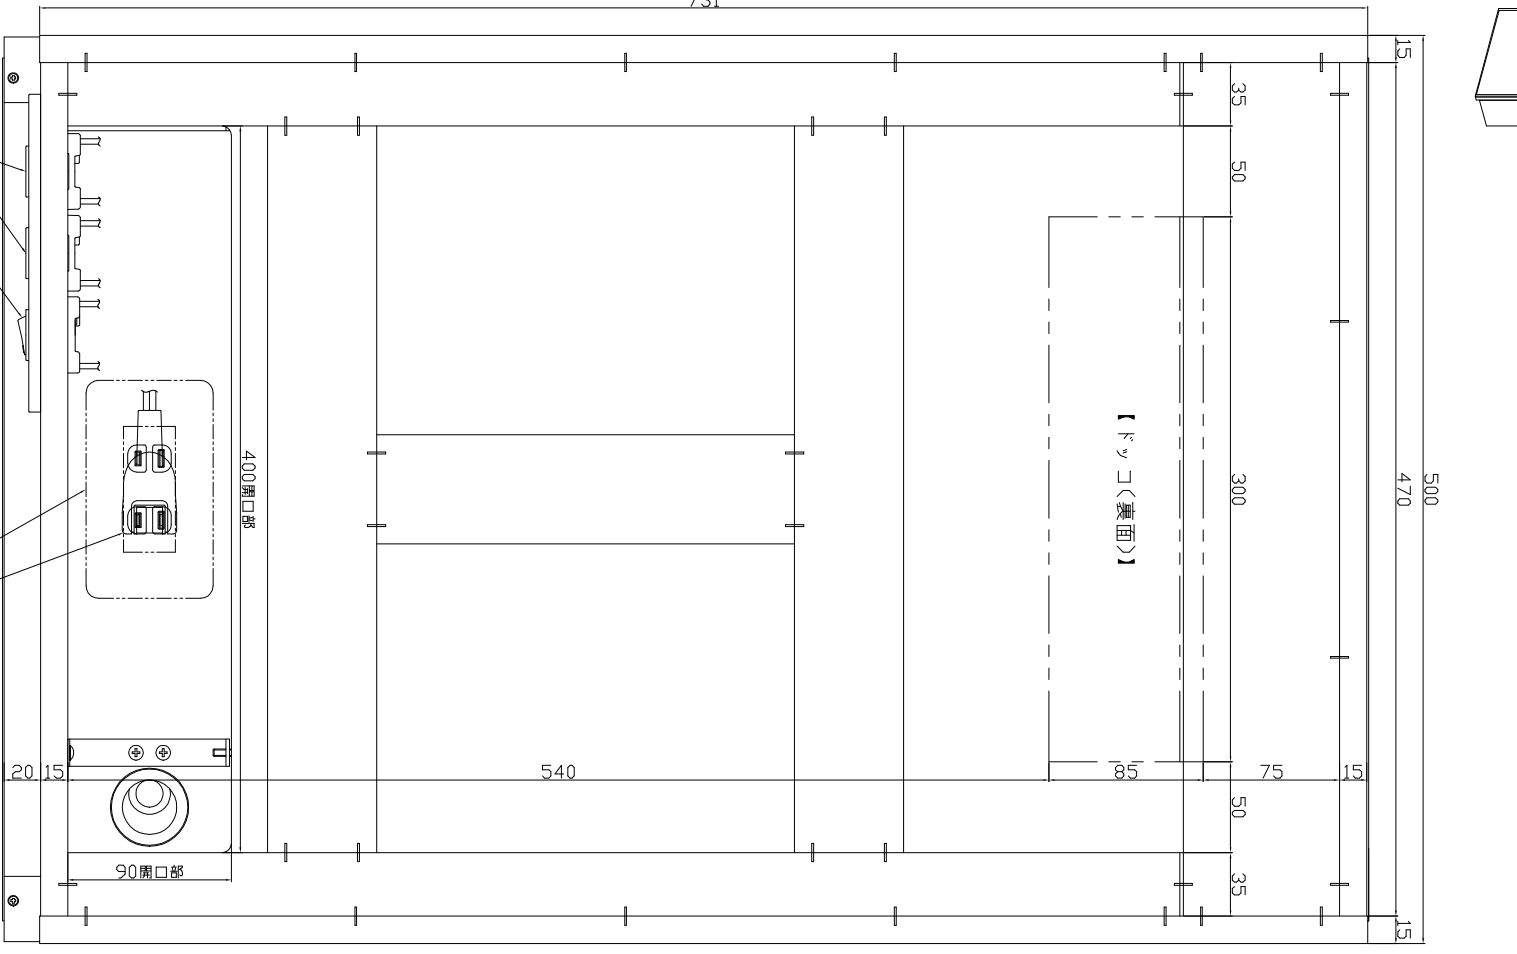

キャビネット
PB15mm F☆☆☆☆
低圧ラミネーション
黒色

承認 担当
浅川 松井

部品名	仕様
使用版	MF-C(中):P.B. 表裏両面:低圧ラミネーションF☆☆☆☆ 15mm厚 黒色
量り止めヒューズ	タコ折断処理 5mm厚 サイズ:250x250
LED	アライフライノ 前後左右位置調整機構付 上下位置調整機構付
コネクタ	ワイヤレスICチップ(単体内蔵)
ワイヤレスICチップ	片切ワイヤ 前面&量り止めヒューズ-運動 2コ(合計1200Wまで)
壁面固定用タックピンねじ	15A 125V
キャビネット	5x60mm ねじ埋め用キャビネット&ラミネーション 8センチ同梱 5x60mm 2本同梱(ラミネーション加工不要)
棚タボ	差し込みタイプ 12個同梱
前重量	4kgまで
棚板/枚	30kgまで
全体	30kgまで

型番	仕様
型番	Medon MK044-W
現付形態	LEDミネロキャビネット 壁付け(フック&壁面固定用タックピンねじ同梱)
接続方法	400kΩ
色温度	4000K
平均演色指数	Ra90以上
光照射角	30.000度
消費電力(W)	LED:10.36W×2=20.72W ヒューズ:6W 合計:26.72W
エネルギー消費効率	47.1lm/W
定格電圧(V)	100
周波数(Hz)	50/60
出力電圧(V)	DC24V
可動部	3段
付属品	15センチ×18センチ
質量	187kg