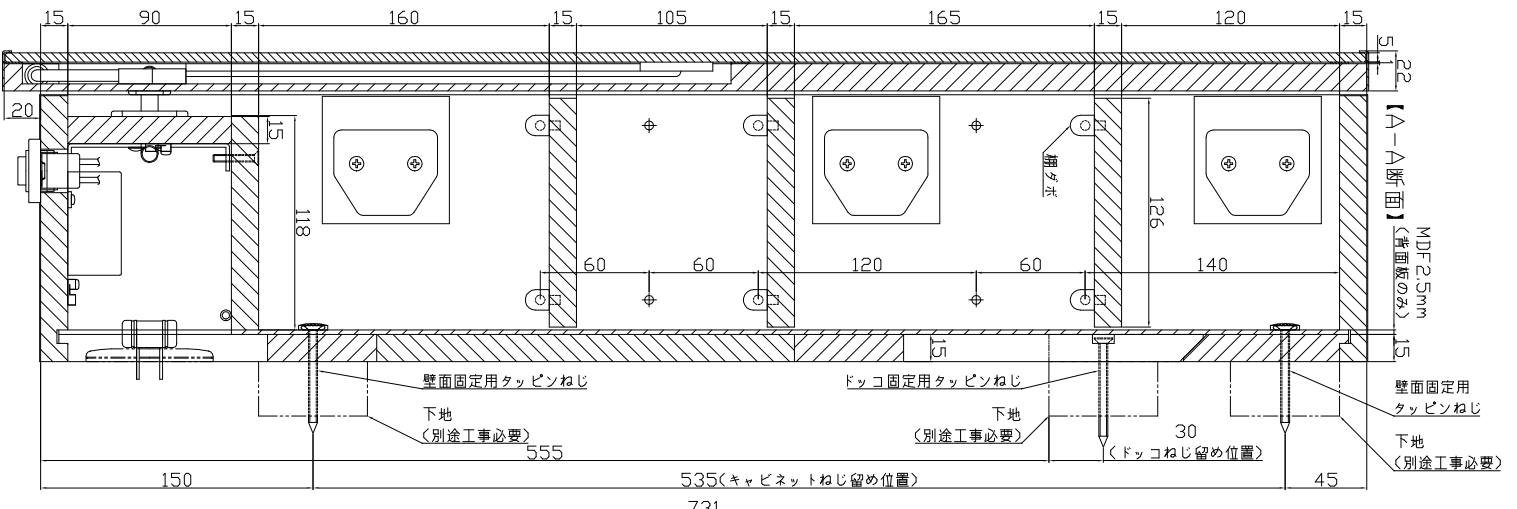

キャビネット
PB15mm F☆☆☆☆
低圧ラミネーション
黒色

承認 担当
浅川 松井

部品名	仕様
使用版	MF-C(中):P.B. 表裏両面:低圧ラミネーションF☆☆☆☆ 15mm厚 黒色
量り止めヒューズ	タコ折断処理 5mm厚 サイズ:250x250
LED	アライフライノ 前後左右位置調整機構付 上下位置調整機構付
コネクタ	ワイヤレスICチップ(単体内蔵)
ワイヤレスICチップ	片切ワイヤ 前面&量り止めヒューズ-運動 2コ(合計1200Wまで)
壁面固定用タックピンねじ	15A 125V
キャビネット	5x60mm ねじ埋め用キャビネット&ラミネーション 8センチ同梱 5x60mm 2本同梱(ラミネーション加工不要)
棚タボ	差し込みタイプ 12個同梱
前重量	4kgまで
棚板/枚	30kgまで
全体	30kgまで

型番	仕様
型番	Medon MK044-W
現付形態	LEDミネロキャビネット 壁付け(フック&壁面固定用タックピンねじ同梱)
接続方法	400kΩ
色温度	4000K
平均演色指数	Ra90以上
光照射角	30.000度
消費電力(W)	LED:10.36W×2=20.72W ヒューズ:6W 合計:26.72W
エネルギー消費効率	47.1lm/W
定格電圧(V)	100
周波数(Hz)	50/60
出力電圧(V)	DC24V
可動部	3段
付属品	15センチ×18センチ
質量	187kg