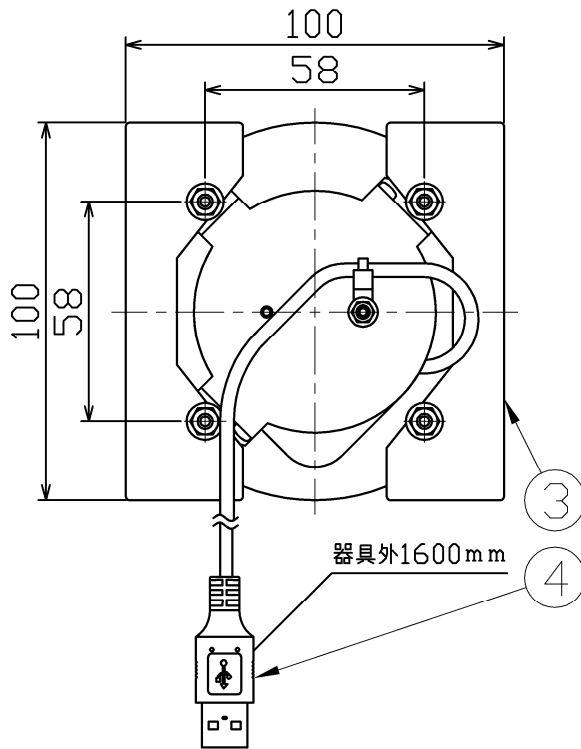

型番	MBK042W
----	---------

部番	部品名	数量	材質	摘要
1	灯具	1	樹脂	白色
2	本体前面部	1	鋼板	白色塗装
3	サポート	2	鋼板	黒色塗装
4	USBコード	1		白色

可動範囲

埋込穴寸法

姿図

タッチスイッチ

発光部

※付属のアダプターを含む値

品名	リーディングライト	特記事項		
取付形態	壁面・ベッドボード埋込専用	<ul style="list-style-type: none"> • 無段階調光 (100%~1%) • ACアダプター (出力DC5V1A) 付属 • 灯具可動 • 埋込深さ80mm以上 • 取付可能板厚6~30mmまで 		
接続方法	ACアダプター			
色温度	電球色			
平均演色評価数	Ra80			
光源寿命	40,000H	適合ランプ	承認	担当
質量	0.4Kg	-	浅川	市嶋