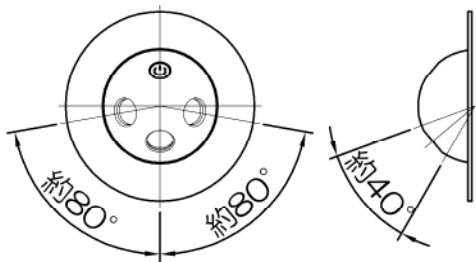

型番	MBK042W
----	---------

部番	部品名	数量	材質	摘要
1	灯具	1	樹脂	白色
2	本体前面部	1	鋼板	白色塗装
3	サポート	2	鋼板	黒色塗装
4	USBコード	1		白色

可動範囲

埋込穴寸法

姿図

タッチスイッチ

発光部

※付属のアダプターを含む値