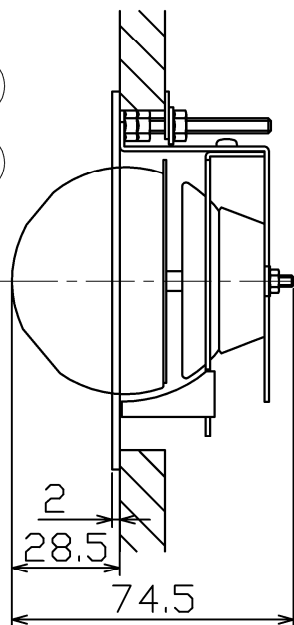

型番	MBK042W
----	---------

部番	部品名	数量	材質	摘要
1	灯具	1	樹脂	白色
2	本体前面部	1	鋼板	白色塗装
3	サポート	2	鋼板	黒色塗装
4	USBコード	1		白色

可動範囲

埋込穴寸法

姿図

タッチスイッチ

発光部

※付属のアダプターを含む値