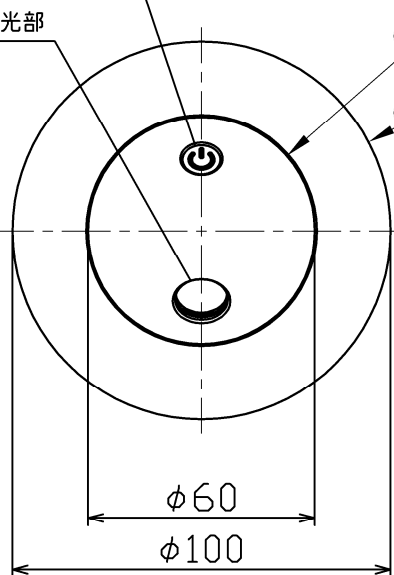

型番	MBK042W
----	---------

部番	部品名	数量	材質	摘要
1	灯具	1	樹脂	白色
2	本体前面部	1	鋼板	白色塗装
3	サポート	2	鋼板	黒色塗装
4	USBコード	1		白色

可動範囲

埋込穴寸法

姿図

タッチスイッチ

発光部

※付属のアダプターを含む値