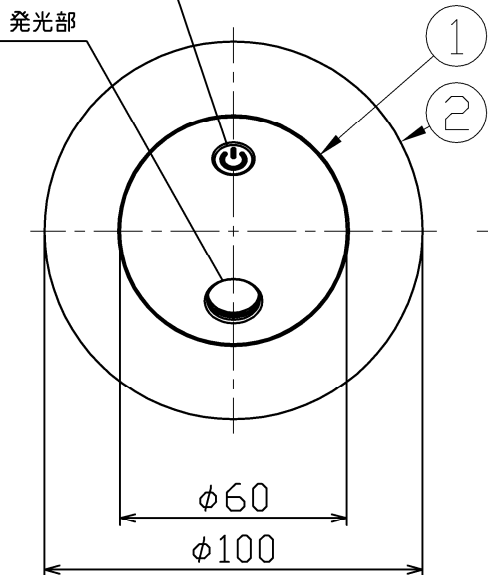

型番	MBK042B
----	---------

部番	部品名	数量	材質	摘要
1	灯具	1	樹脂	黒色
2	本体前面部	1	鋼板	黒色塗装
3	サポート	2	鋼板	黒色塗装
4	USBコード	1		黒色

可動範囲

埋込穴寸法

姿図

タッチスイッチ

発光部

※付属のアダプターを含む値