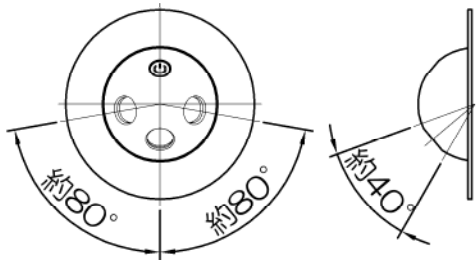

型番	MBK042B
----	---------

部番	部品名	数量	材質	摘要
1	灯具	1	樹脂	黒色
2	本体前面部	1	鋼板	黒色塗装
3	サポート	2	鋼板	黒色塗装
4	USBコード	1		黒色

可動範囲

埋込穴寸法

姿図

タッチスイッチ

発光部

※付属のアダプターを含む値