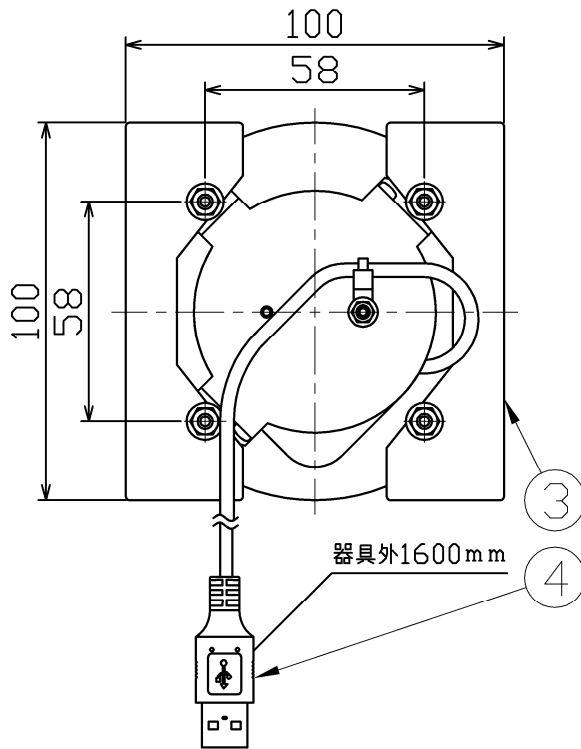

型番	MBK042B
----	---------

部番	部品名	数量	材質	摘要
1	灯具	1	樹脂	黒色
2	本体前面部	1	鋼板	黒色塗装
3	サポート	2	鋼板	黒色塗装
4	USBコード	1		黒色

可動範囲

埋込穴寸法

姿図

タッチスイッチ

発光部

※付属のアダプターを含む値

品名	リーディングライト	特記事項	適合ランプ	承認	担当
取付形態	壁面・ベッドボード埋込専用	<ul style="list-style-type: none"> • 無段階調光 (100%~1%) • ACアダプター (出力DC5V1A) 付属 • 灯具可動 • 埋込深さ80mm以上 • 取付可能板厚6~30mmまで 			
接続方法	ACアダプター				
色温度	電球色				
平均演色評価数	Ra80				
光源寿命	40,000H				
質量	0.4Kg				
			-	浅川	市嶋