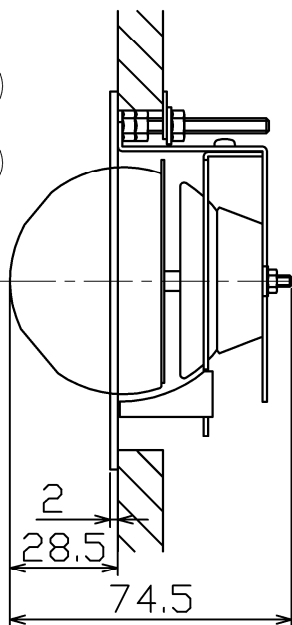

型番	MBK042B
----	---------

部番	部品名	数量	材質	摘要
1	灯具	1	樹脂	黒色
2	本体前面部	1	鋼板	黒色塗装
3	サポート	2	鋼板	黒色塗装
4	USBコード	1		黒色

可動範囲

埋込穴寸法

姿図

タッチスイッチ

発光部

※付属のアダプターを含む値