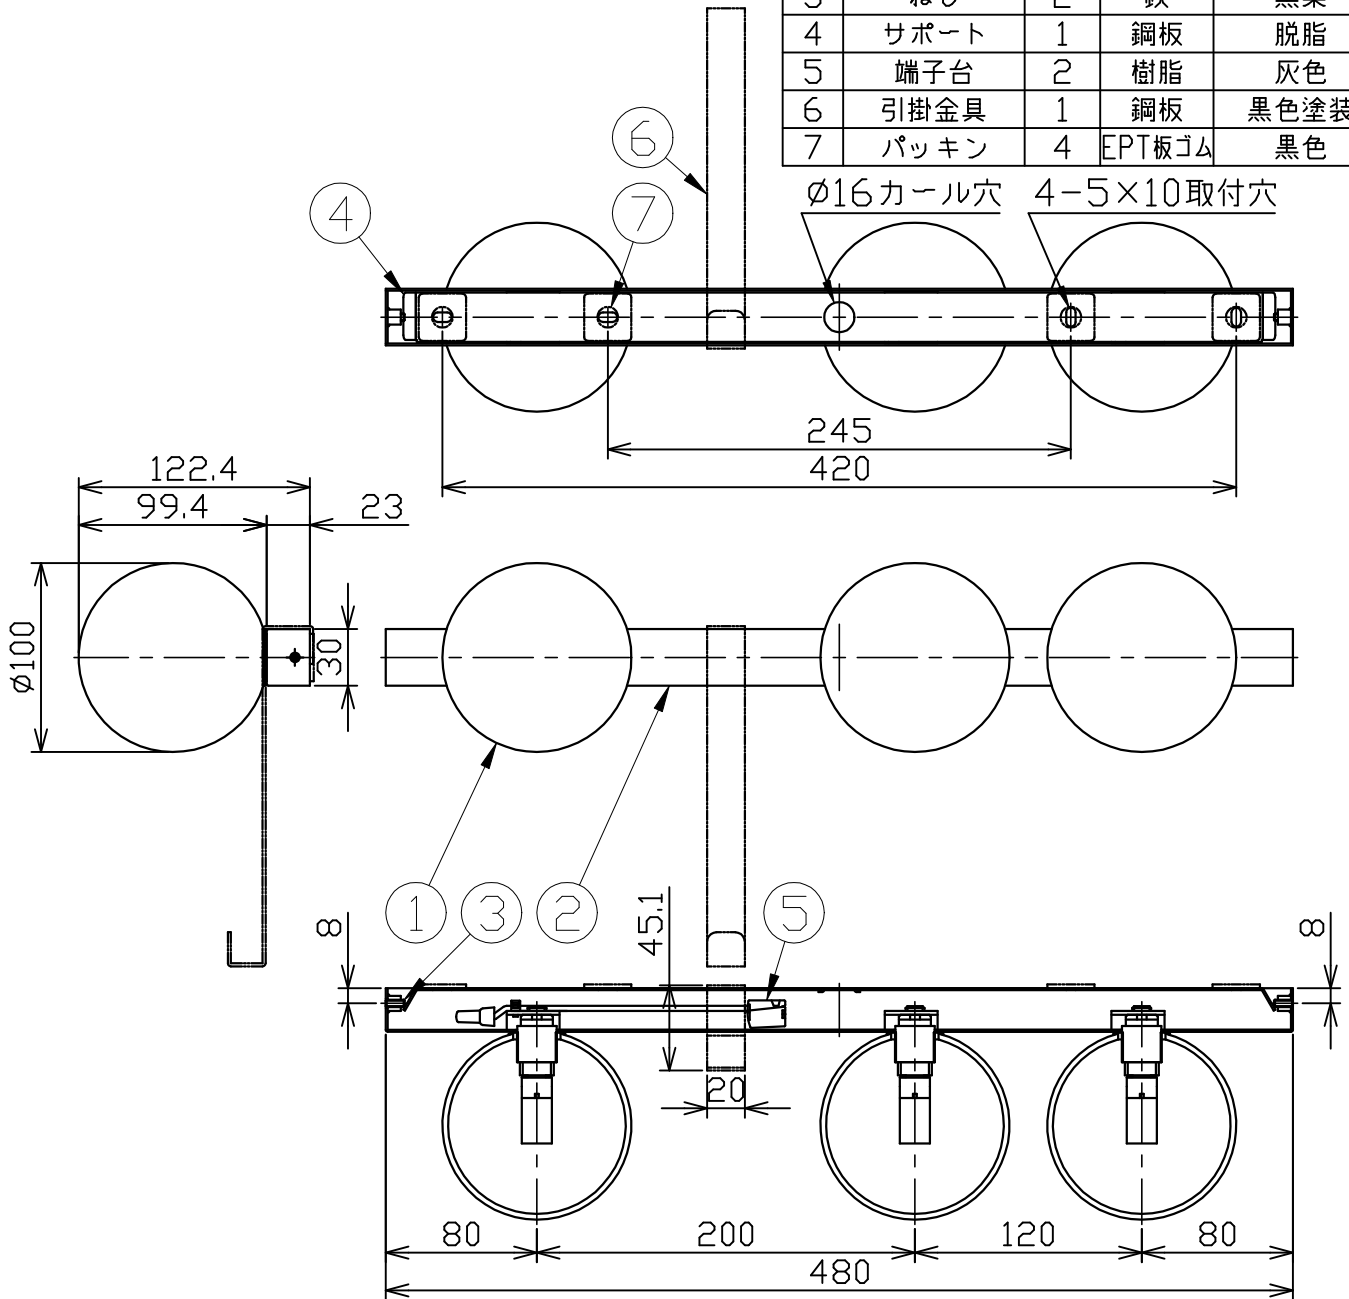

型番 MBK038B-3

部番	部品名	数量	材質	摘要
1	グローブ	3	乳白ガラス	フロスト
2	本体	1	鋼板	黒色塗装
3	ねじ	2	鉄	黒染
4	サポート	1	鋼板	脱脂
5	端子台	2	樹脂	灰色
6	引掛金具	1	鋼板	黒色塗装
7	パッキン	4	EPT板ゴム	黒色

定格電圧 (V)	周波数 (Hz)	消費電力 (W)
100	50/60	10.5

⚠ 安全に関するご注意

- 必ず適合ランプをご使用ください。指定外のランプを使用すると火災の原因となります。
- 本器具は、5~35℃の温度範囲で使用するよう設計しています。高温で使用すると火災の原因となります。
- 本器具は、屋内専用です。屋外や水気・湿気のある場所及び腐食性ガス等の発生する場所では使用できません。器具落下・感電の原因となります。
- 本器具は、壁面・天井面取付兼用です。指定以外の取付けを行うと火災・器具落下の原因となります。

品名	LEDプラケット	特記事項 傾斜天井取付不可 適合ランプ以外使用禁止 天井面取付時、引掛金具&パッキン使用不可		
取付形態	壁面・天井面取付兼用	適合ランプ	承認	担当
接続方法	端子台	FR-G9-3.5W-001 (G9口金) ×3灯	浅川	松井
色温度	2700K			
平均演色評価数	Ra80			
光源寿命	8,000H			
定格光束	893lm			
固有エネルギー消費効率	85.0lm/w			
質量	1.2Kg			