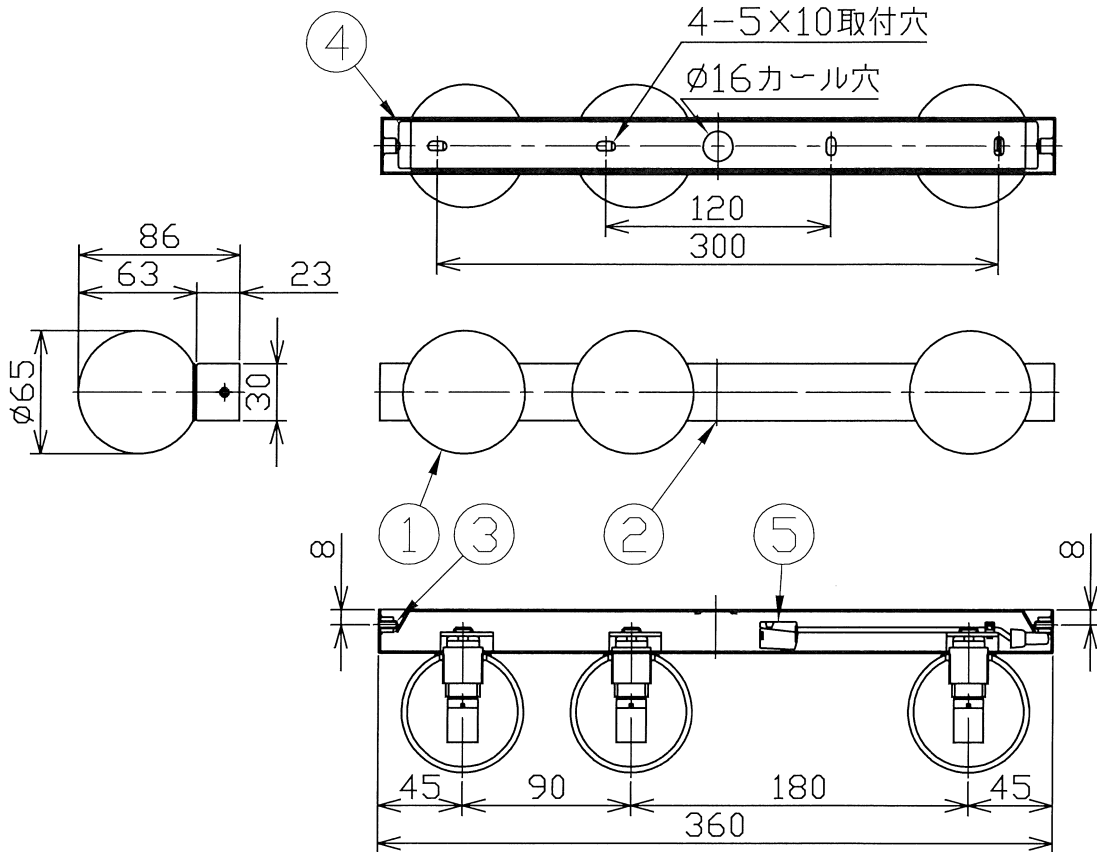

型番

MBK037W-3

部番	部品名	数量	材質	摘要
1	グローブ	3	乳白ガラス	フロスト
2	本体	1	鋼板	白色塗装
3	ねじ	2	鉄	三価クロメート
4	サポート	1	鋼板	脱脂
5	端子台	2	樹脂	灰色

定格電圧 (V)	周波数 (Hz)	消費電力 (W)
100	50/60	9.0

⚠ 安全に関するご注意

- 必ず適合ランプをご使用ください。指定外のランプを使用すると火災の原因となります。
- 本器具は、5~35℃の温度範囲で使用するように設計しています。高温で使用すると火災の原因となります。
- 本器具は、屋内専用です。屋外や水気・湿気のある場所及び腐食性ガス等の発生する場所では使用できません。器具落下・感電の原因となります。
- 本器具は、壁面・天井面取付兼用です。指定以外の取付けを行うと火災・器具落下の原因となります。

品名	LEDブラケット	特記事項 傾斜天井取付不可 適合ランプ以外使用禁止		
取付形態	壁面・天井面取付兼用			
接続方法	端子台			
色温度	2700K			
平均演色評価数	Ra80			
光源寿命	9,000H			
定格光束	1140lm	適合ランプ	承認	担当
固有エネルギー消費効率	126.7lm/w	FR-G9-2.5W-001 (G9口金) ×3灯	浅川	松井
質量	0.8Kg			