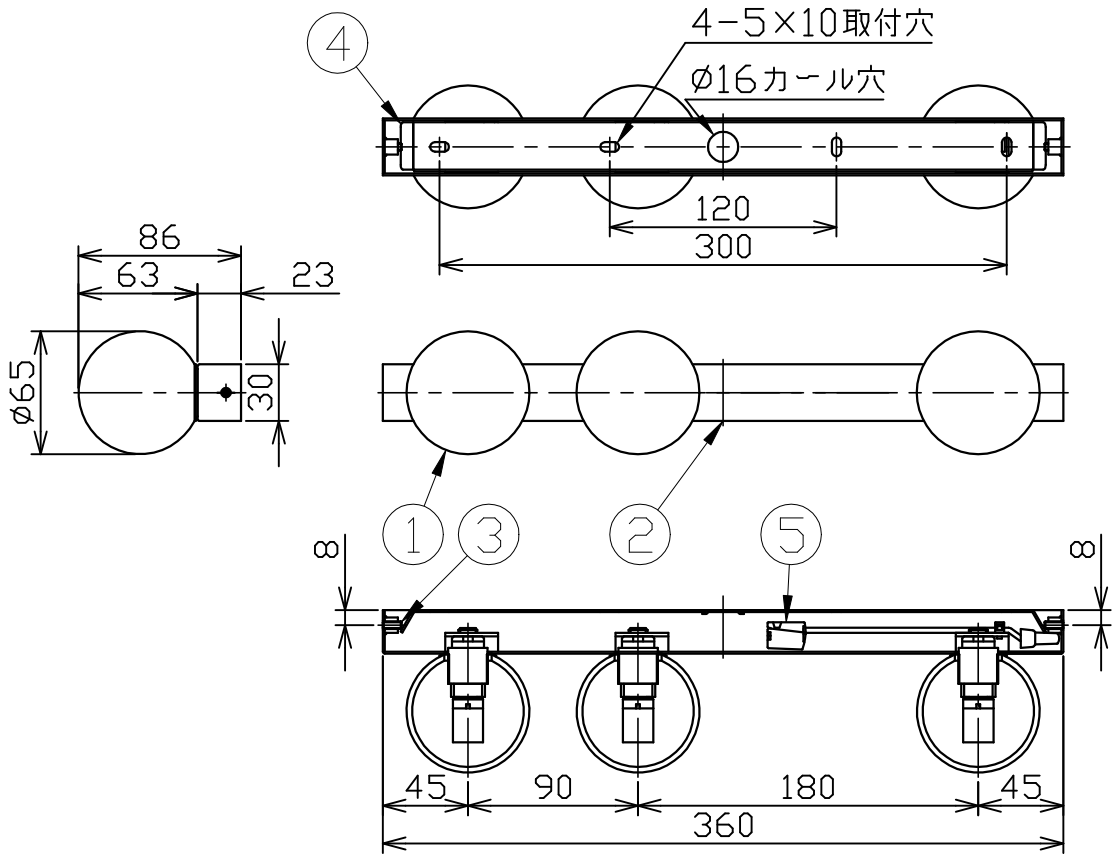

型番 MBK037B-3

部番	部品名	数量	材質	摘要
1	グローブ	3	乳白ガラス	フロスト
2	本体	1	鋼板	黒色塗装
3	ねじ	2	鉄	黒染
4	サポート	1	鋼板	脱脂
5	端子台	2	樹脂	灰色

定格電圧 (V)	周波数 (Hz)	消費電力 (W)
100	50/60	7.5

安全に関するご注意

- 必ず適合ランプをご使用ください。指定外のランプを使用すると火災の原因となります。
- 本器具は、5~35℃の温度範囲で使用するよう設計しています。高温で使用すると火災の原因となります。
- 本器具は、屋内専用です。屋外や水気・湿気のある場所及び腐食性ガス等の発生する場所では使用できません。器具落下・感電の原因となります。
- 本器具は、壁面・天井面取付兼用です。指定以外の取付けを行うと火災・器具落下の原因となります。

品名	LEDブラケット	特記事項		
取付形態	壁面・天井面取付兼用	傾斜天井取付不可 適合ランプ以外使用禁止		
接続方法	端子台			
色温度	2700K			
平均演色評価数	Ra80			
光源寿命	9,000H			
定格光束	419lm	適合ランプ	承認	担当
固有エネルギー消費効率	55.8lm/w	FR-G9-2.5W-001 (G9口金) ×3灯	浅川	松井
質量	0.8Kg			