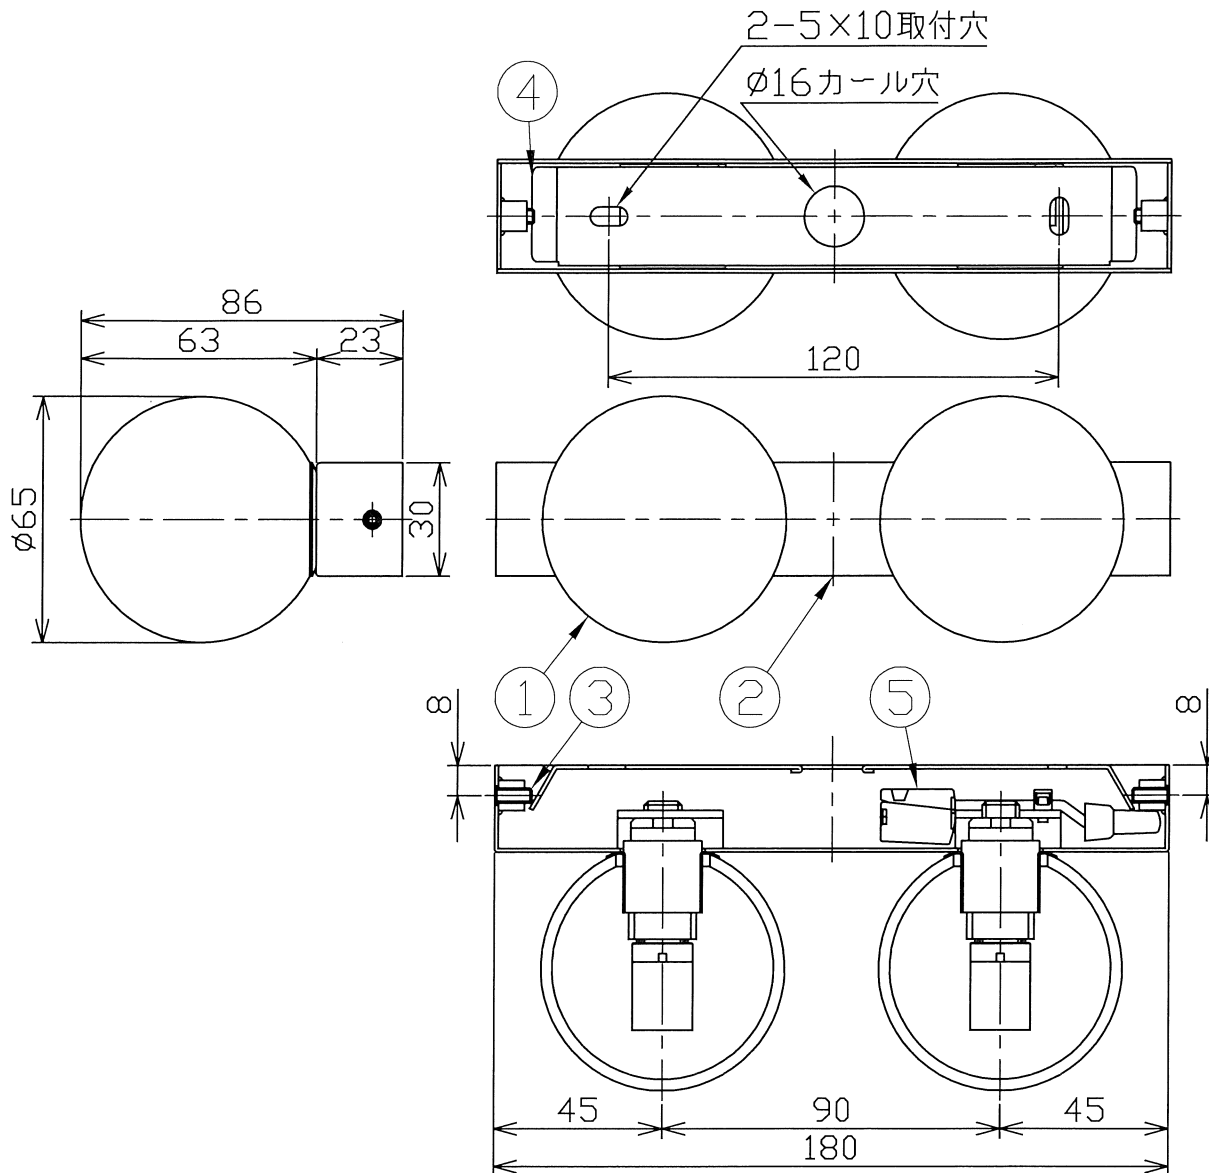

型番

MBK036W-2

部番	部品名	数量	材質	摘要
1	グローブ	2	乳白ガラス	フロスト
2	本体	1	鋼板	白色塗装
3	ねじ	2	鉄	三価クロメート
4	サポート	1	鋼板	脱脂
5	端子台	2	樹脂	灰色

定格電圧 (V)	周波数 (Hz)	消費電力 (W)
100	50/60	6.0

⚠ 安全に関するご注意

- 必ず適合ランプをご使用ください。指定外のランプを使用すると火災の原因となります。
- 本器具は、5~35℃の温度範囲で使用するように設計しています。高温で使用すると火災の原因となります。
- 本器具は、屋内専用です。屋外や水気・湿気のある場所及び腐食性ガス等の発生する場所では使用できません。器具落下・感電の原因となります。
- 本器具は、壁面・天井面取付兼用です。指定以外の取付けを行うと火災・器具落下の原因となります。

品名	LEDブラケット	特記事項 傾斜天井取付不可 適合ランプ以外使用禁止		
取付形態	壁面・天井面取付兼用			
接続方法	端子台			
色温度	2700K			
平均演色評価数	Ra80			
光源寿命	9,000H			
定格光束	760lm	適合ランプ	承認	担当
固有エネルギー消費効率	126.7lm/w	FR-G9-2.5W-001 (G9口金) ×2灯	浅川	松井
質量	0.5Kg			