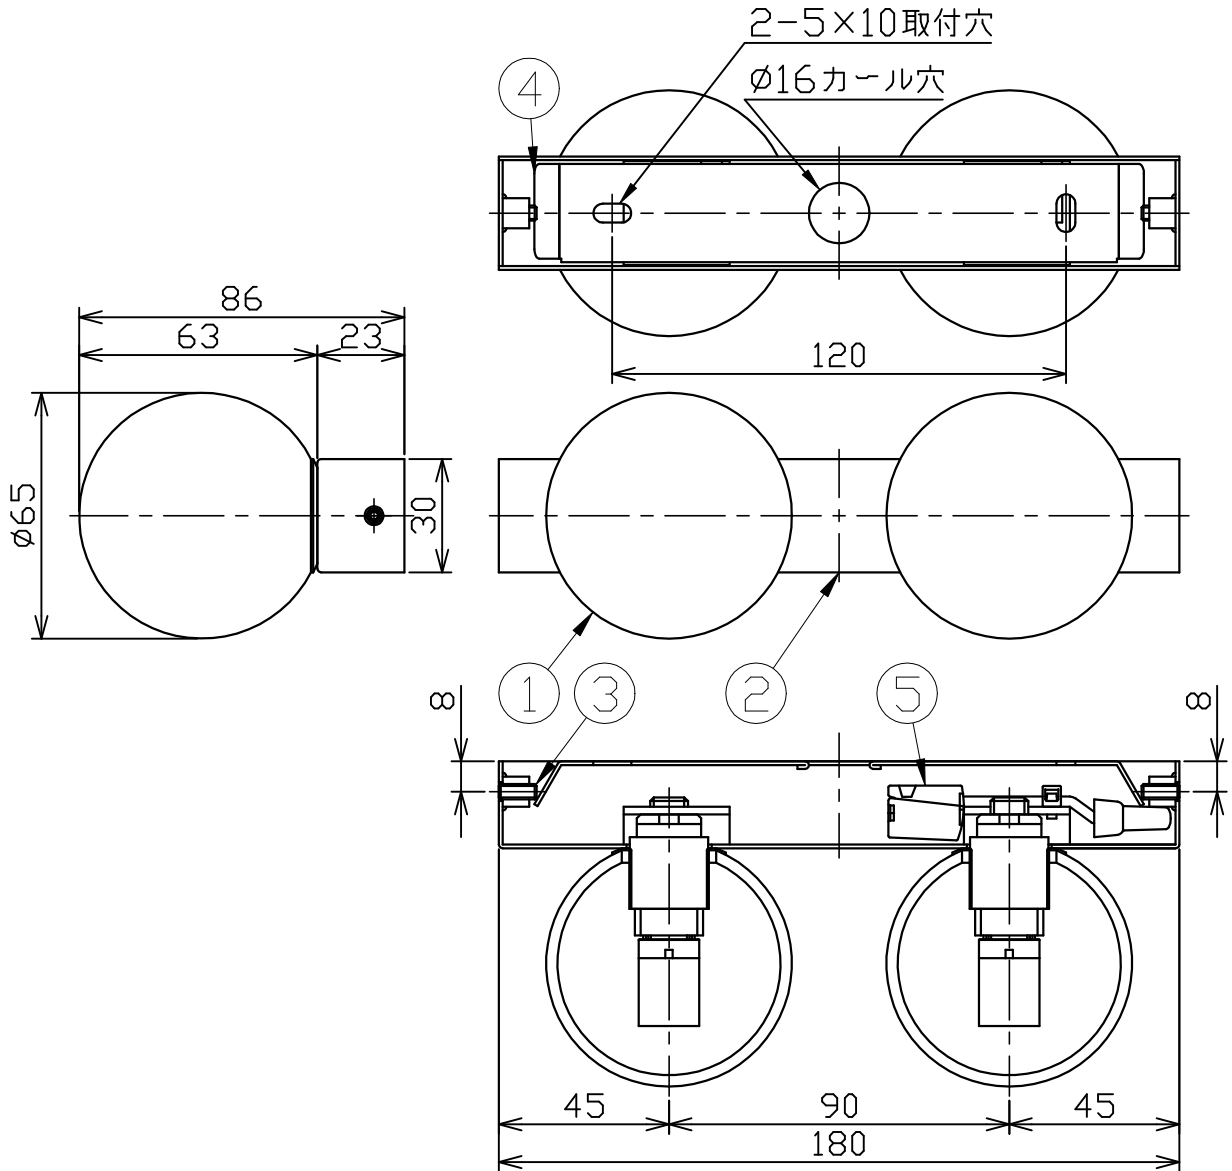

型番 MBK036B-2

部番	部品名	数量	材質	摘要
1	グローブ	2	乳白ガラス	フロスト
2	本体	1	鋼板	黒色塗装
3	ねじ	2	鉄	黒染
4	サポート	1	鋼板	脱脂
5	端子台	2	樹脂	灰色

定格電圧 (V)	周波数 (Hz)	消費電力 (W)
100	50/60	5.0

⚠️ 安全に関するご注意

- 必ず適合ランプをご使用ください。指定外のランプを使用すると火災の原因となります。
- 本器具は、5~35℃の温度範囲で使用するよう設計しています。高温で使用すると火災の原因となります。
- 本器具は、屋内専用です。屋外や水気・湿気のある場所及び腐食性ガス等の発生する場所では使用できません。器具落下・感電の原因となります。
- 本器具は、壁面・天井面取付兼用です。指定以外の取付けを行うと火災・器具落下の原因となります。

品名	LEDプラケット	特記事項 傾斜天井取付不可 適合ランプ以外使用禁止		
取付形態	壁面・天井面取付兼用			
接続方法	端子台			
色温度	2700K			
平均演色評価数	Ra80			
光源寿命	9,000H			
定格光束	263lm	適合ランプ	承認	担当
固有エネルギー消費効率	52.6lm/w	FR-G9-2.5W-001 (G9口金) ×2灯	浅川	松井
質量	0.5Kg			