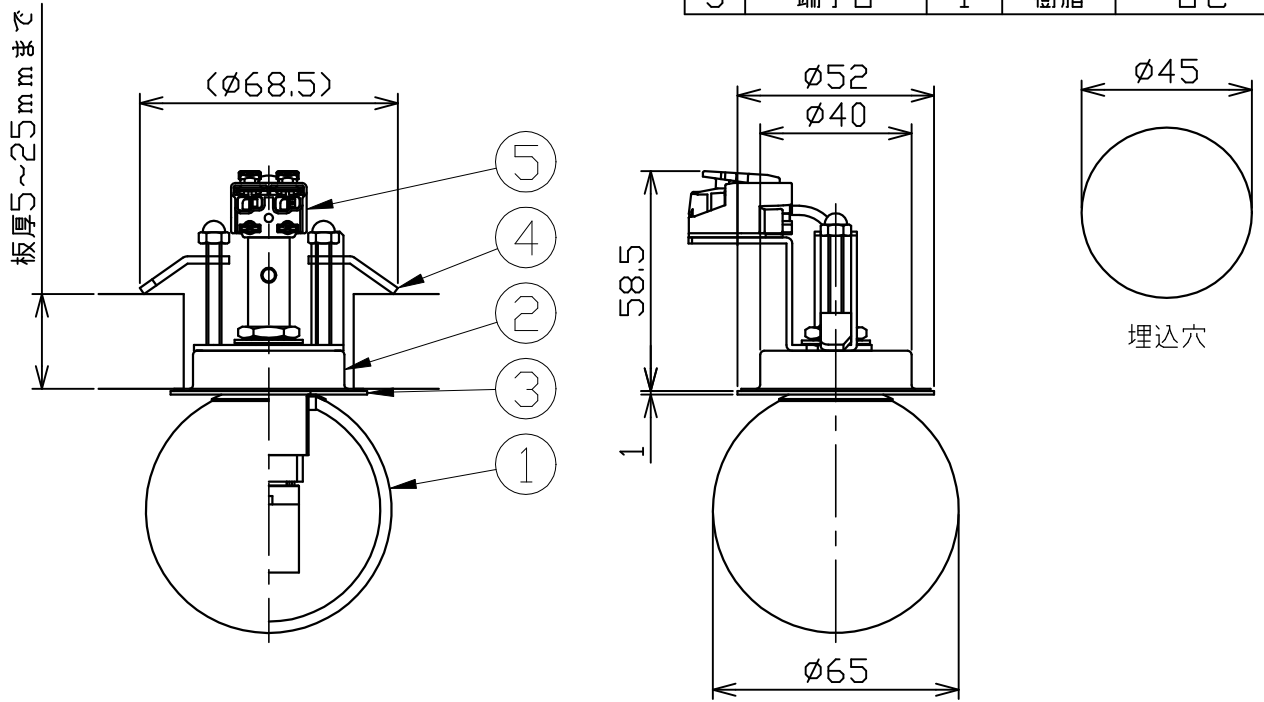

型番 MBK035W

部番	部品名	数量	材質	摘要
1	グローブ	1	乳白ガラス	フロスト
2	本体	1	鋼板	白色塗装
3	グローブ受具	1	鋼板	白色塗装
4	取付羽金具	2	鋼板	生地
5	端子台	1	樹脂	白色

定格電圧 (V)	周波数 (Hz)	消費電力 (W)
100	50/60	2.5

⚠ 安全に関するご注意

- 必ず適合ランプをご使用ください。指定外のランプを使用すると火災の原因となります。
- 本器具は、5~35℃の温度範囲で使用するよう設計しています。高温で使用すると火災の原因となります。
- 本器具は、屋内専用です。屋外や水気・湿気のある場所及び腐食性ガス等の発生する場所では使用できません。器具落下・感電の原因となります。
- 本器具は、壁面・天井面取付兼用です。指定以外の取付けを行うと火災・器具落下の原因となります。

品名	LEDプラケット	特記事項		
取付形態	壁面・天井面取付兼用	傾斜天井取付不可 適合ランプ以外使用禁止		
接続方法	端子台			
色温度	2700K			
平均演色評価数	Ra80			
光源寿命	9,000H			
定格光束	156lm	適合ランプ	承認	担当
固有エネルギー消費効率	62.4lm/w	FR-G9-2.5W-001 (G9口金) ×1灯	浅川	松井
質量	0.2Kg			