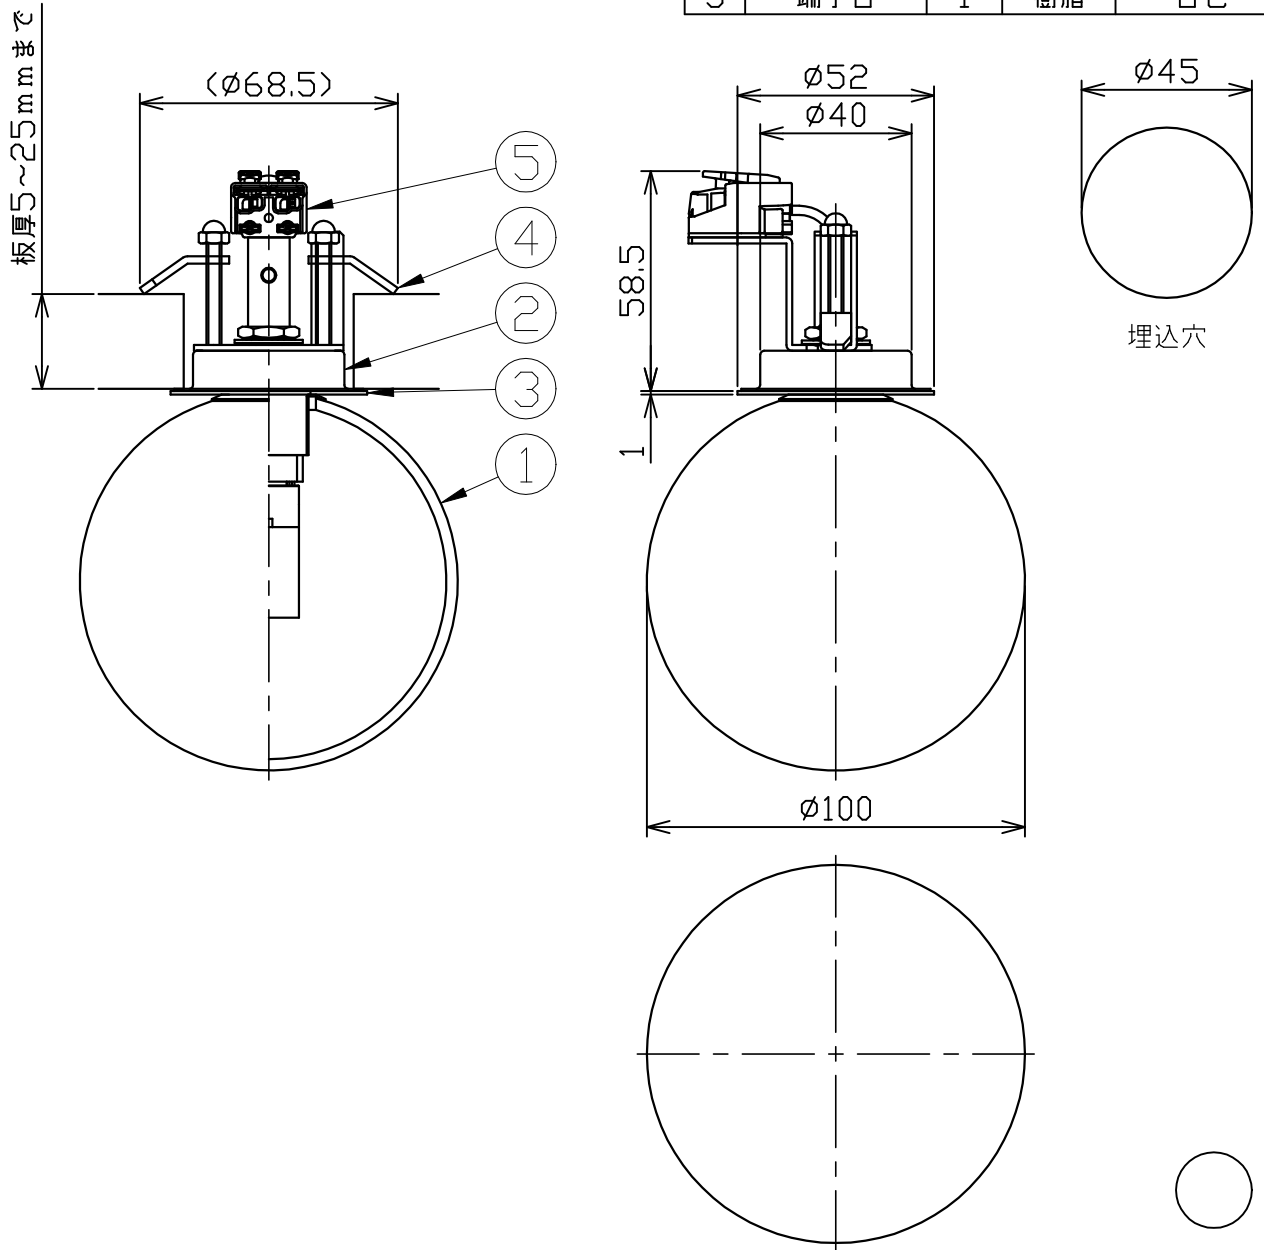

型番 MBK034W

部番	部品名	数量	材質	摘要
1	グローブ	1	乳白ガラス	フロスト
2	本体	1	鋼板	白色塗装
3	グローブ受具	1	鋼板	白色塗装
4	取付羽金具	2	鋼板	生地
5	端子台	1	樹脂	白色

定格電圧 (V)	周波数 (Hz)	消費電力 (W)
100	50/60	3.5

**⚠ 安全に関するご注意**

- 必ず適合ランプをご使用ください。指定外のランプを使用すると火災の原因となります。
- 本器具は、5~35℃の温度範囲で使用するように設計しています。高温で使用すると火災の原因となります。
- 本器具は、屋内専用です。屋外や水気・湿気のある場所及び腐食性ガス等の発生する場所では使用できません。器具落下・感電の原因となります。
- 本器具は、壁面・天井面取付兼用です。指定以外の取付けを行うと火災・器具落下の原因となります。

品名	LEDブラケット	特記事項		
取付形態	壁面・天井面取付兼用	傾斜天井取付不可 適合ランプ以外使用禁止		
接続方法	端子台			
色温度	2700K			
平均演色評価数	Ra80			
光源寿命	8,000H			
定格光束	285lm	適合ランプ	承認	担当
固有エネルギー消費効率	81.4lm/w	FR-G9-3.5W-001 (G9口金) ×1灯	浅川	松井
質量	0.4Kg			