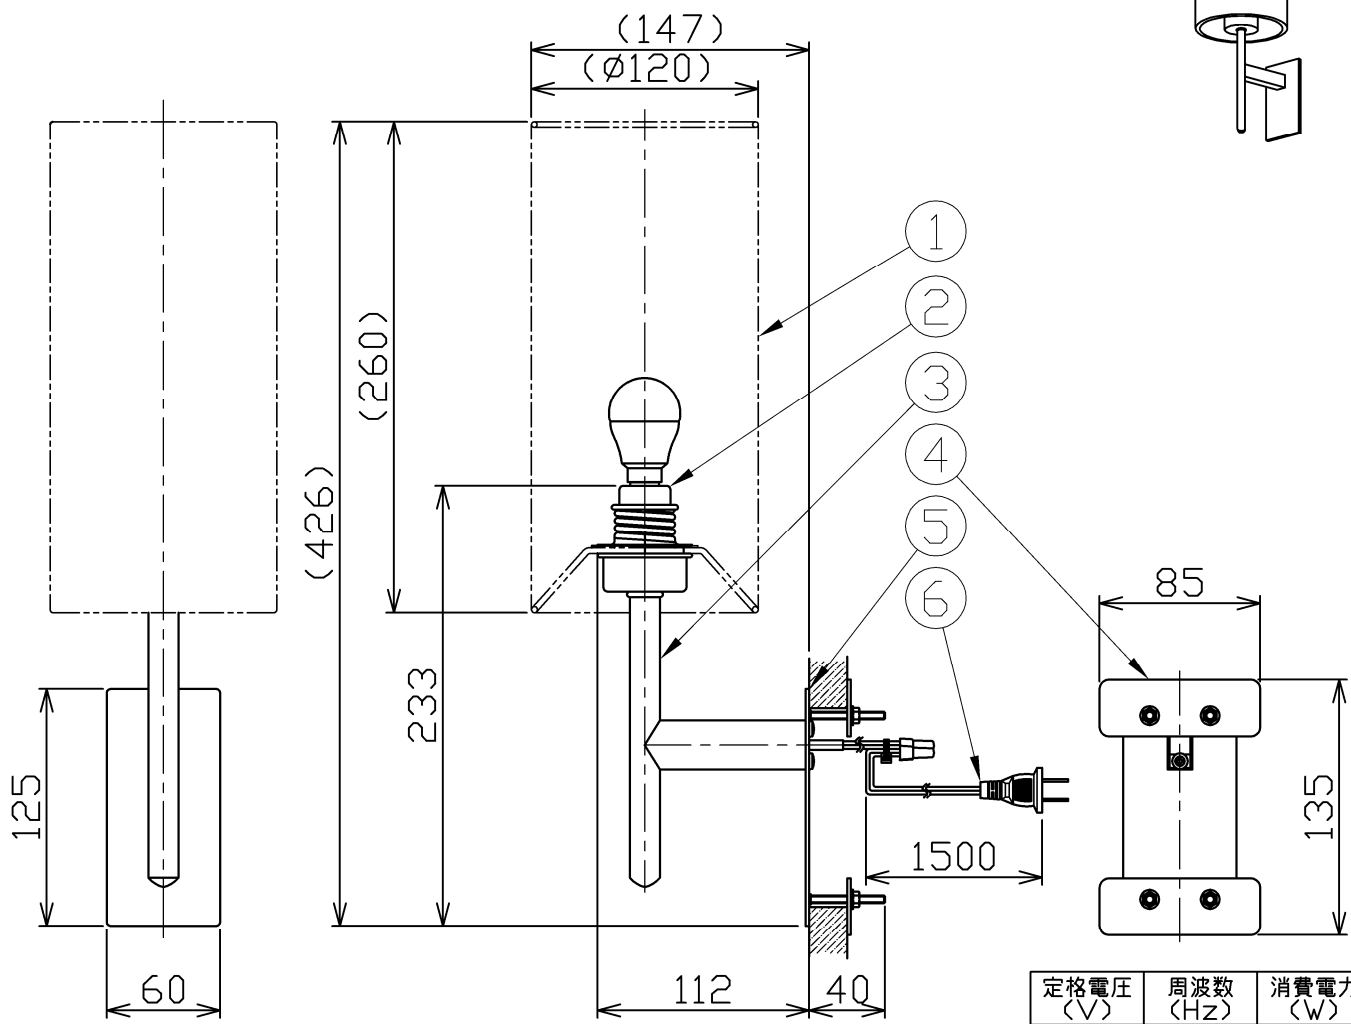

型番	MBK032Z	部番	部品名	数量	材質	摘要
----	---------	----	-----	----	----	----

1	専用セード	1	布		別売
2	ソケット	1	磁器		E17
3	アーム	1	STK		ブロンズメッキ
4	取付金具	2	鋼板		黒色塗装
5	前面プレート	1	鋼板		ブロンズメッキ
6	プラグ付きコード	1			黒色

定格電圧 (V)	周波数 (Hz)	消費電力 (W)
100	50/60	4.4

**安全に関するご注意**

- 本器具は、5~35℃の温度範囲で使用するように設計しています。高温で使用すると火災の原因となります。
- 本器具は、屋内専用です。屋外や水気・湿気のある場所及び腐食性ガス等の発生する場所では使用できません。器具落下・感電の原因となります。
- 本器具は、壁面埋込専用です。指定以外の取付けを行うと火災・器具落下の原因となります。

品名	ブラケット	特記事項 セード別売 (必ず別売りの専用セード□P019とセットでご使用ください) 取付可能ボード板厚30mmまで 埋込深さ40mm以上		
取付形態	壁面・ベッドボード埋込専用	適合ランプ	承認	担当
接続方法	コンセントプラグ	LDA4L-G-E17-4T5(E17)	斎藤	市嶋
色温度	2700K	x1		
平均演色評価数	Ra83			
光源寿命	40,000H			
定格光束	158lm			
固有エネルギー消費効率	35.9lm/w			
質量	0.6Kg			