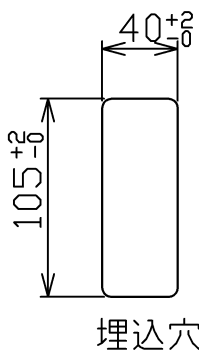

型番	MBK032Z	部番	部品名	数量	材質	摘要
----	---------	----	-----	----	----	----

1	専用セード	1	布		別売
2	ソケット	1	磁器		E17
3	アーム	1	STK		ブロンズメッキ
4	取付金具	2	鋼板		黒色塗装
5	前面プレート	1	鋼板		ブロンズメッキ
6	プラグ付きコード	1			黒色

定格電圧 (V)	周波数 (Hz)	消費電力 (W)
100	50/60	4.4

**安全に関するご注意**

- 本器具は、5~35℃の温度範囲で使用するように設計しています。高温で使用すると火災の原因となります。
- 本器具は、屋内専用です。屋外や水気・湿気のある場所及び腐食性ガス等の発生する場所では使用できません。器具落下・感電の原因となります。
- 本器具は、壁面埋込専用です。指定以外の取付けを行うと火災・器具落下の原因となります。

品名	ブラケット	特記事項 セード別売 (必ず別売りの専用セード□P019とセットでご使用ください) 取付可能ボード板厚30mmまで 埋込深さ40mm以上		
取付形態	壁面・ベッドボード埋込専用	適合ランプ	承認	担当
接続方法	コンセントプラグ	LDA4L-G-E17-4T5(E17)	斎藤	市嶋
色温度	2700K	x1		
平均演色評価数	Ra83			
光源寿命	40,000H			
定格光束	158lm			
固有エネルギー消費効率	35.9lm/w			
質量	0.6Kg			