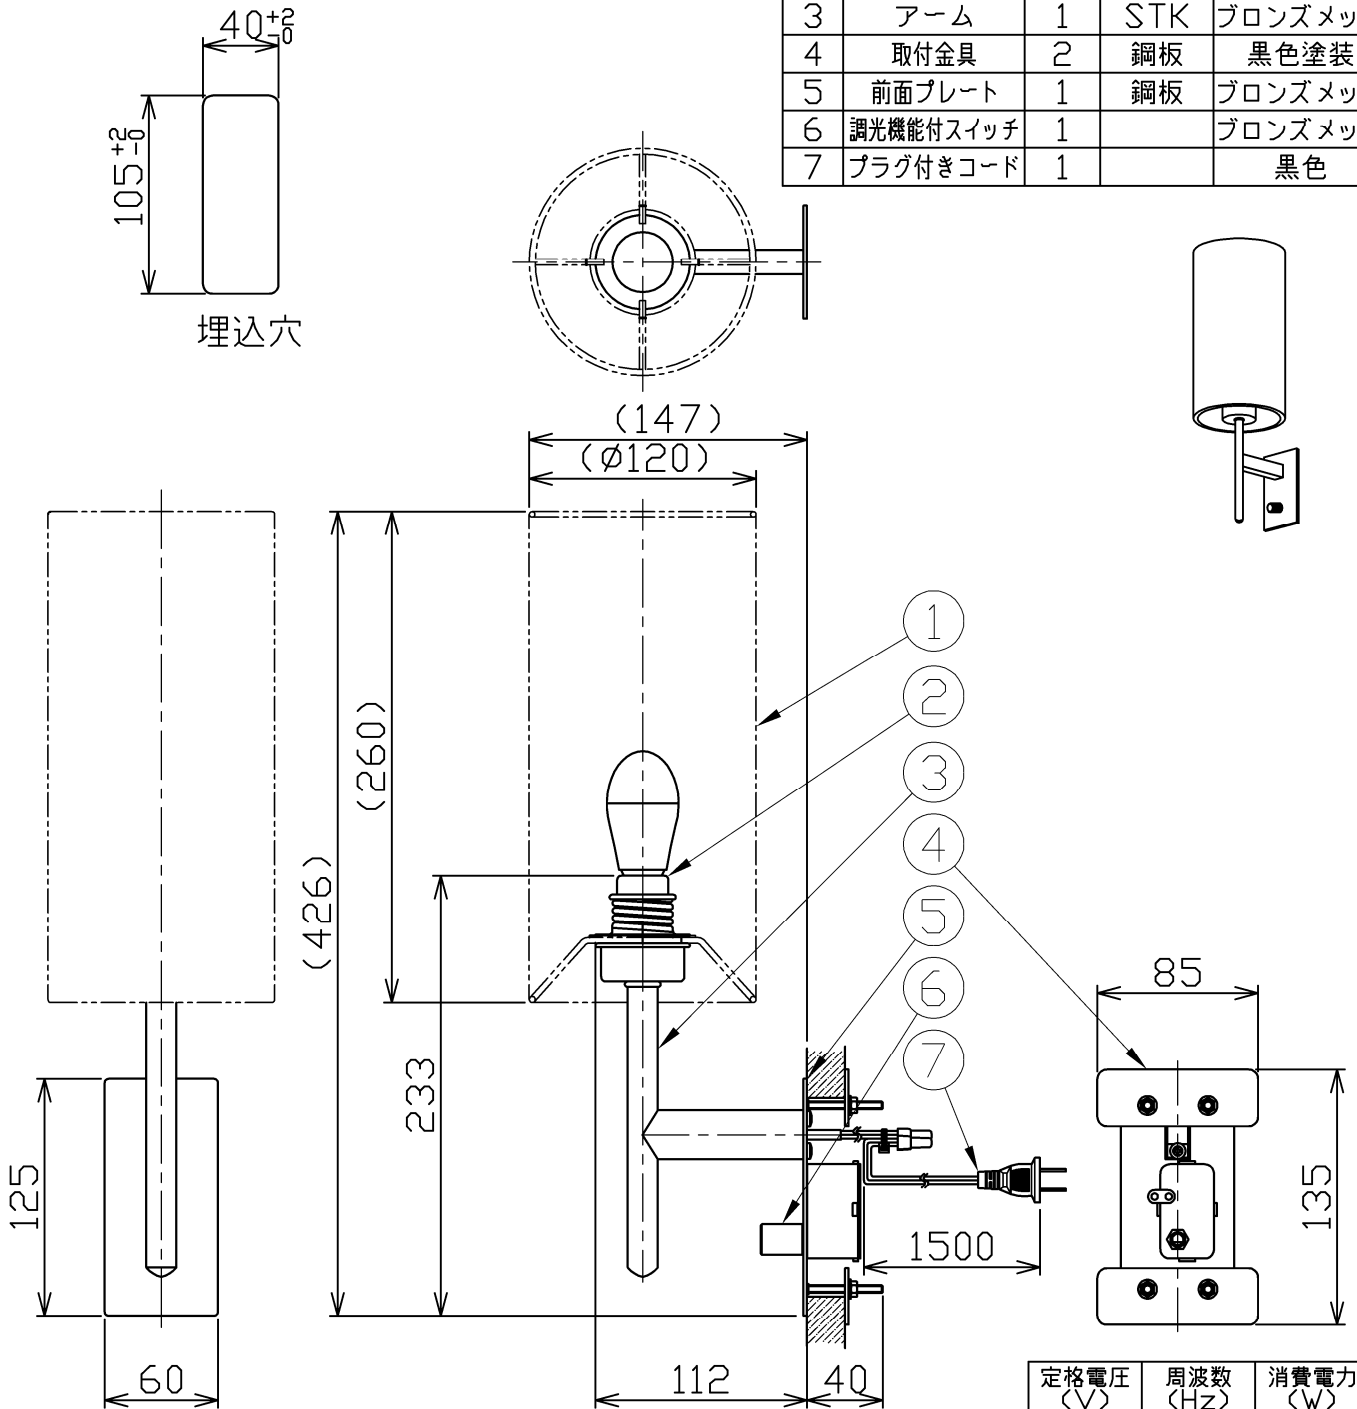

型番	MBK032Z-DIM
----	-------------

部番	部品名	数量	材質	摘要
1	専用セード	1	布	別売
2	ソケット	1	磁器	E17
3	アーム	1	STK	ブロンズメッキ
4	取付金具	2	鋼板	黒色塗装
5	前面プレート	1	鋼板	ブロンズメッキ
6	調光機能付スイッチ	1		ブロンズメッキ
7	プラグ付きコード	1		黒色

定格電圧 (V)	周波数 (Hz)	消費電力 (W)
100	50/60	4.6

⚠ 安全に関するご注意

- 本器具は、5~35℃の温度範囲で使用するように設計しています。高温で使用すると火災の原因となります。
- 本器具は、屋内専用です。屋外や水気・湿気のある場所及び腐食性ガス等の発生する場所では使用できません。器具落下・感電の原因となります。
- 本器具は、壁面埋込専用です。指定以外の取付けを行うと火災・器具落下の原因となります。

品名	ブラケット調光タイプ	特記事項	承認	担当
取付形態	壁面・ベッドボード埋込専用	特記事項 調光：16~100% セード別売 (必ず別売りの専用セードOP019とセットでご使用ください) 取付可能ボード板厚30mmまで埋込深さ40mm以上	承認	担当
接続方法	コンセントプラグ			
色温度	2700K			
平均演色評価数	Ra83			
光源寿命	40,000H			
定格光束	225lm	適合ランプ	承認	担当
固有エネルギー消費効率	48.9lm/w	LDA5L-G-E17/40/D/S (E17)		
質量	0.6Kg	x1		
			齋藤	市嶋