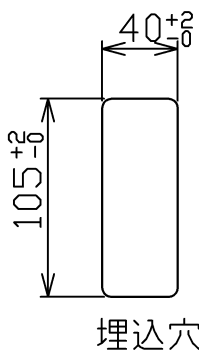

型番	MBK032L
----	---------

部番	部品名	数量	材質	摘要
1	専用セード	1	布	別売
2	ソケット	1	磁器	E17
3	アーム	1	STK	ニッケルメッキつや消し
4	取付金具	2	鋼板	黒色塗装
5	前面プレート	1	鋼板	ニッケルメッキつや消し
6	プラグ付きコード	1		黒色

定格電圧 (V)	周波数 (Hz)	消費電力 (W)
100	50/60	4.4

**⚠ 安全に関するご注意**

- 本器具は、5~35℃の温度範囲で使用するように設計しています。高温で使用すると火災の原因となります。
- 本器具は、屋内専用です。屋外や水気・湿気のある場所及び腐食性ガス等の発生する場所では使用できません。器具落下・感電の原因となります。
- 本器具は、壁面埋込専用です。指定以外の取付けを行うと火災・器具落下の原因となります。

品名	ブラケット	特記事項		
取付形態	壁面・ベッドボード埋込専用	セード別売 (必ず別売りの専用セード□P019とセットでご使用ください) 取付可能ボード板厚30mmまで埋込深さ40mm以上		
接続方法	コンセントプラグ			
色温度	2700K			
平均演色評価数	Ra83			
光源寿命	40,000H			
定格光束	158lm	適合ランプ	承認	担当
固有エネルギー消費効率	35.9lm/w	LDA4L-G-E17-4T5(E17)	斎藤	市嶋
質量	0.6Kg	x1		