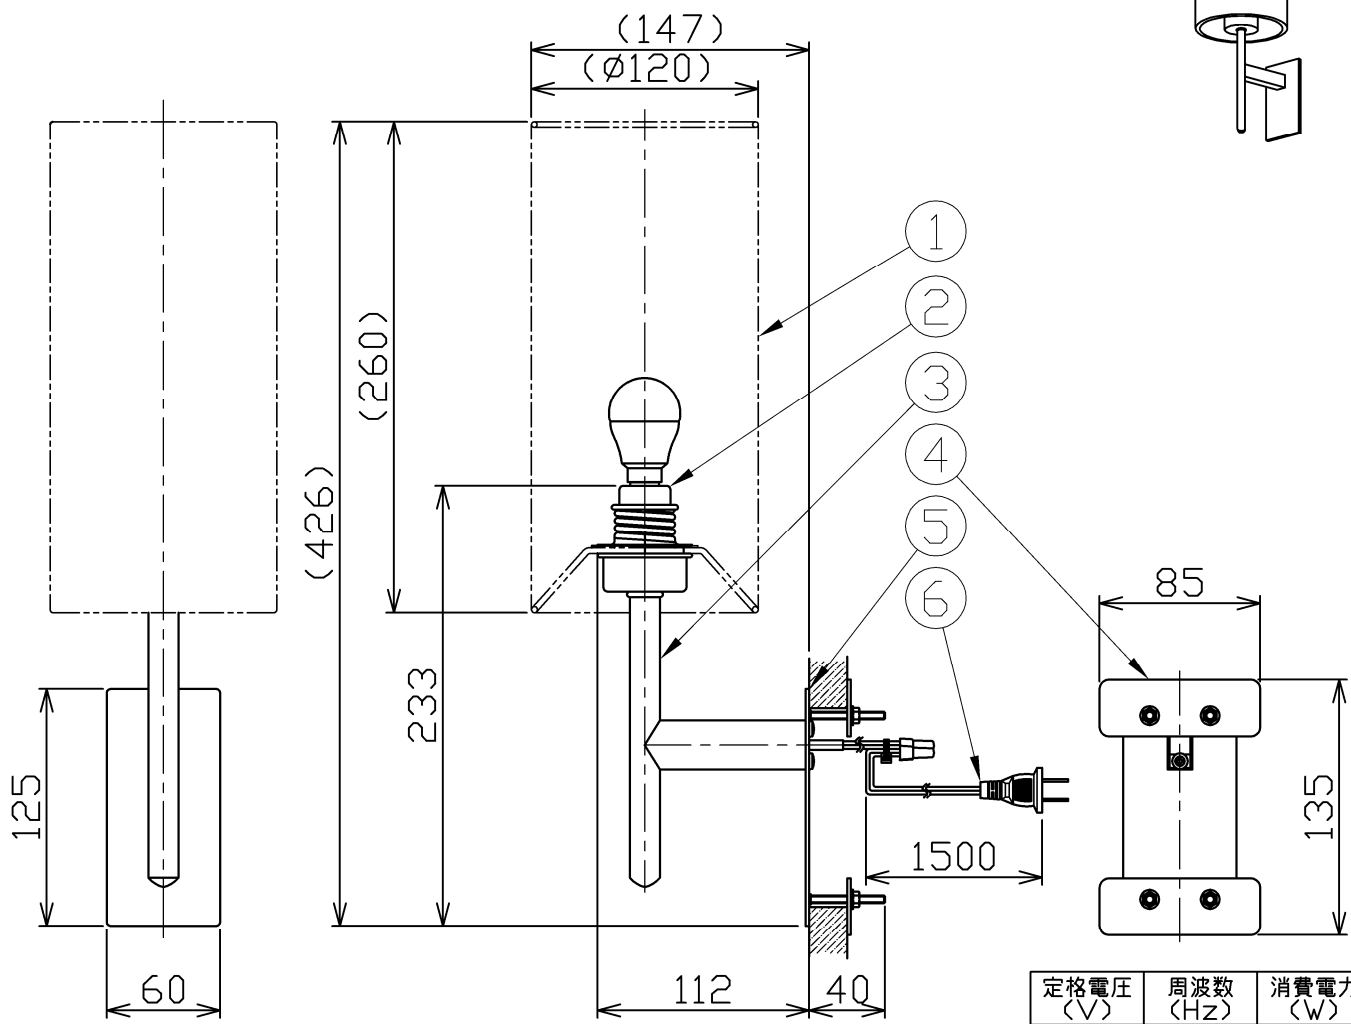

型番	MBK032L
----	---------

部番	部品名	数量	材質	摘要
1	専用セード	1	布	別売
2	ソケット	1	磁器	E17
3	アーム	1	STK	ニッケルメッキつや消し
4	取付金具	2	鋼板	黒色塗装
5	前面プレート	1	鋼板	ニッケルメッキつや消し
6	プラグ付きコード	1		黒色

定格電圧 (V)	周波数 (Hz)	消費電力 (W)
100	50/60	4.4

**⚠ 安全に関するご注意**

- 本器具は、5~35℃の温度範囲で使用するように設計しています。高温で使用すると火災の原因となります。
- 本器具は、屋内専用です。屋外や水気・湿気のある場所及び腐食性ガス等の発生する場所では使用できません。器具落下・感電の原因となります。
- 本器具は、壁面埋込専用です。指定以外の取付けを行うと火災・器具落下の原因となります。

品名	ブラケット	特記事項		
取付形態	壁面・ベッドボード埋込専用	セード別売 (必ず別売りの専用セード□P019とセットでご使用ください) 取付可能ボード板厚30mmまで埋込深さ40mm以上		
接続方法	コンセントプラグ			
色温度	2700K			
平均演色評価数	Ra83			
光源寿命	40,000H			
定格光束	158lm	適合ランプ	承認	担当
固有エネルギー消費効率	35.9lm/w	LDA4L-G-E17-4T5(E17)	斎藤	市嶋
質量	0.6Kg	x1		