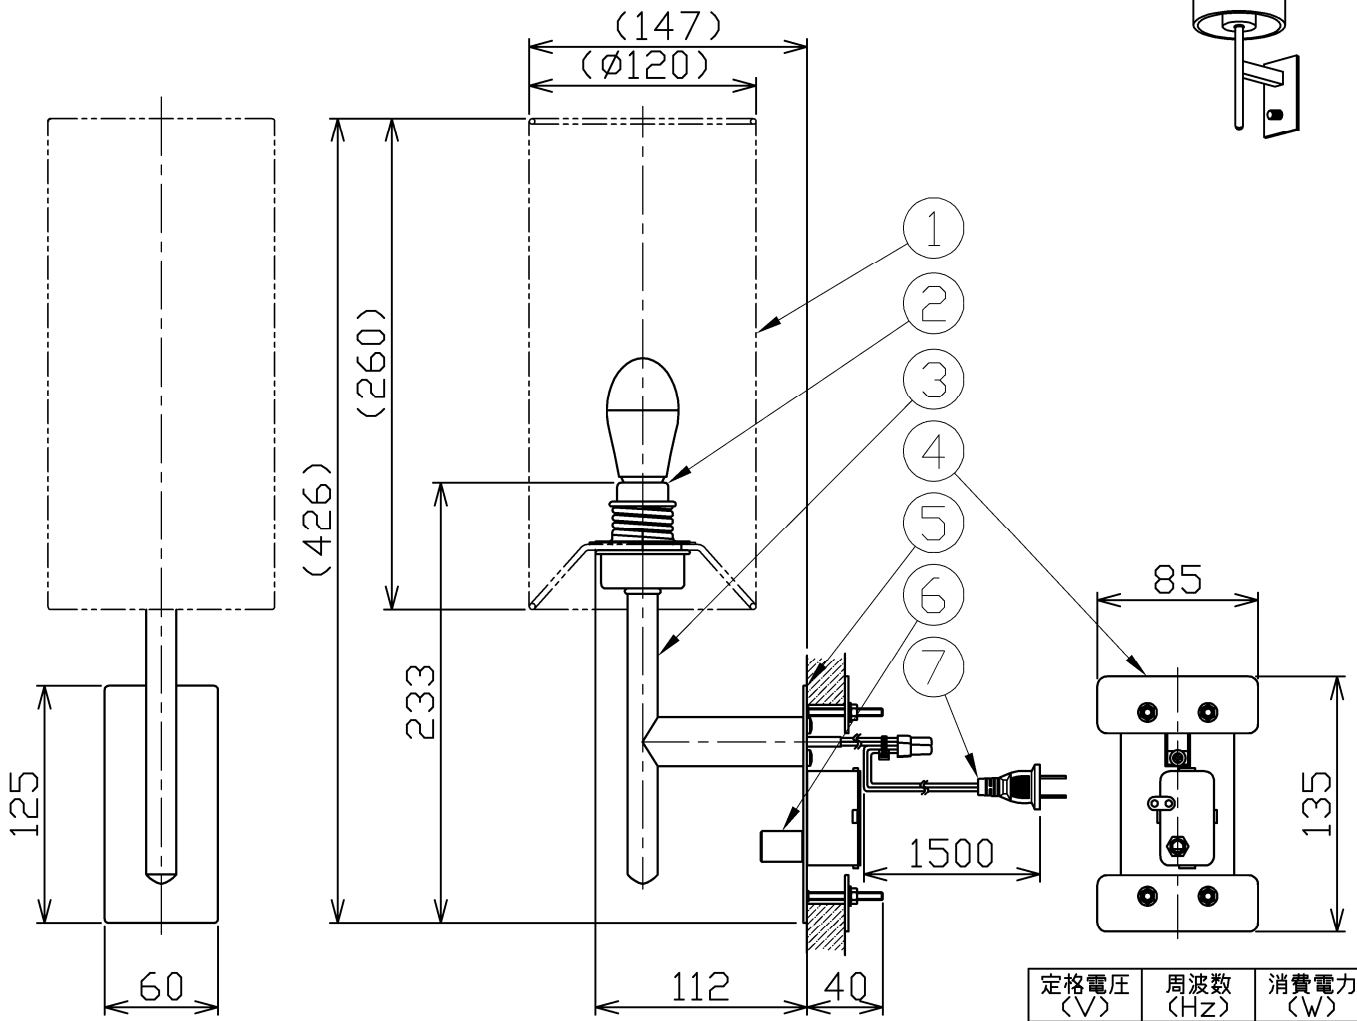

型番 MBK032L-DIM

部番	部品名	数量	材質	摘要
1	専用セード	1	布	別売
2	ソケット	1	磁器	E17
3	アーム	1	STK	ニッケルメッキつや消し
4	取付金具	2	鋼板	黒色塗装
5	前面プレート	1	鋼板	ニッケルメッキつや消し
6	調光機能付スイッチ	1		ニッケルメッキつや消し
7	プラグ付きコード	1		黒色

定格電圧 (V)	周波数 (Hz)	消費電力 (W)
100	50/60	4.6

安全に関するご注意

- 本器具は、5~35℃の温度範囲で使用するように設計しています。高温で使用すると火災の原因となります。
- 本器具は、屋内専用です。屋外や水気・湿気のある場所及び腐食性ガス等の発生する場所では使用できません。器具落下・感電の原因となります。
- 本器具は、壁面埋込専用です。指定以外の取付けを行うと火災・器具落下の原因となります。

品名	ブラケット調光タイプ	特記事項		
取付形態	壁面・ベッドボード埋込専用	調光：16~100% セード別売 (必ず別売りの専用セードOP019とセットでご使用ください)		
接続方法	コンセントプラグ	取付可能ボード板厚30mmまで 埋込深さ40mm以上		
色温度	2700K	適合ランプ	承認	担当
平均演色評価数	Ra83	LDA5L-G-E17 /40/D/S (E17)	齋藤	市嶋
光源寿命	40,000H	x1		
定格光束	225lm			
固有エネルギー消費効率	48.9lm/w			
質量	0.6Kg			