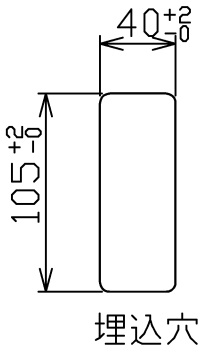

型番 MBK032L-DIM

部番	部品名	数量	材質	摘要
1	専用セード	1	布	別売
2	ソケット	1	磁器	E17
3	アーム	1	STK	ニッケルメッキつや消し
4	取付金具	2	鋼板	黒色塗装
5	前面プレート	1	鋼板	ニッケルメッキつや消し
6	調光機能付スイッチ	1		ニッケルメッキつや消し
7	プラグ付きコード	1		黒色

定格電圧 (V)	周波数 (Hz)	消費電力 (W)
100	50/60	4.6

安全に関するご注意

- 本器具は、5~35℃の温度範囲で使用するように設計しています。高温で使用すると火災の原因となります。
- 本器具は、屋内専用です。屋外や水気・湿気のある場所及び腐食性ガス等の発生する場所では使用できません。器具落下・感電の原因となります。
- 本器具は、壁面埋込専用です。指定以外の取付けを行うと火災・器具落下の原因となります。

品名	ブラケット調光タイプ	特記事項		
取付形態	壁面・ベッドボード埋込専用	調光：16~100% セード別売 (必ず別売りの専用セードOP019とセットでご使用ください)		
接続方法	コンセントプラグ	取付可能ボード板厚30mmまで 埋込深さ40mm以上		
色温度	2700K	適合ランプ	承認	担当
平均演色評価数	Ra83	LDA5L-G-E17 /40/D/S (E17)	齋藤	市嶋
光源寿命	40,000H	x1		
定格光束	225lm			
固有エネルギー消費効率	48.9lm/w			
質量	0.6Kg			